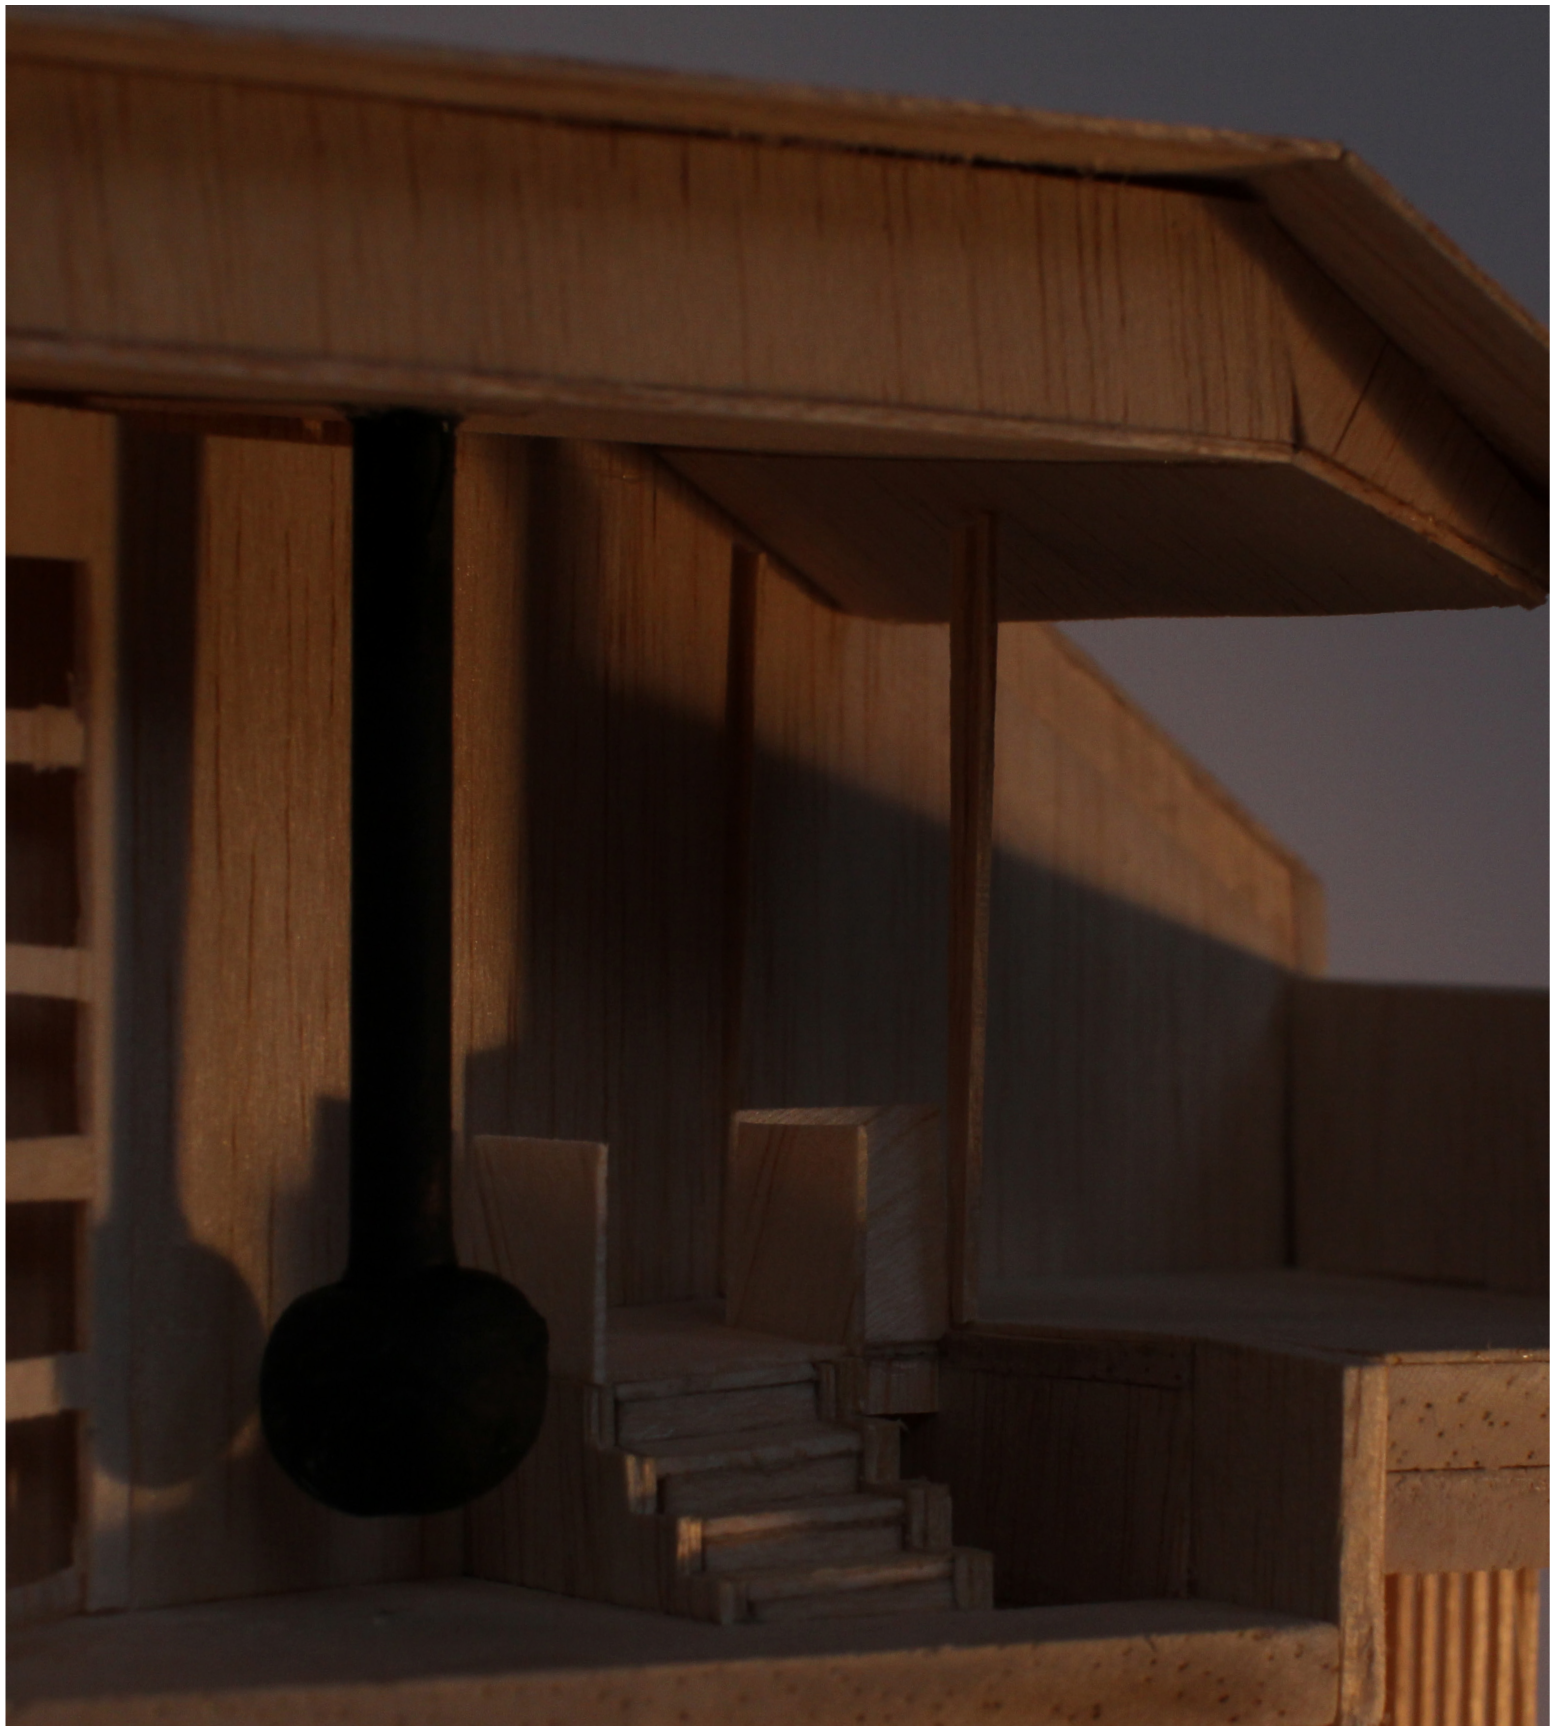

Et sted for ro. Se mot himmelen, hør regnet eller se på flammene.