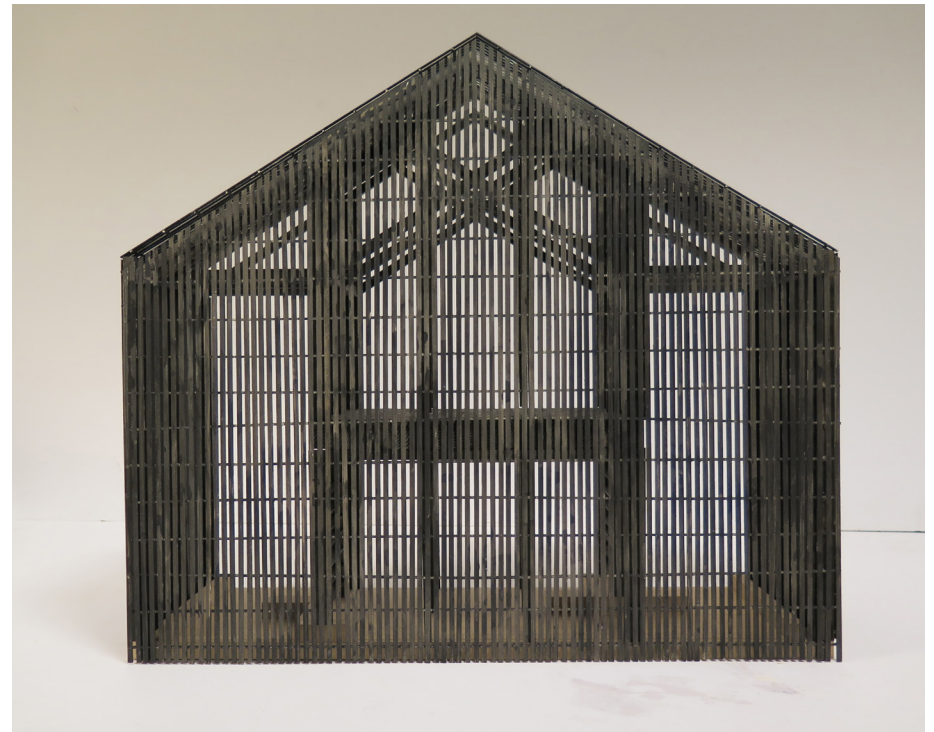

Modellbilder

Udruing

Masteroppgave i arkitektur vår 2014
Amanda Jahr Kirkeby og Celine Maria Lund

Oversiktsbilde av situasjonen

Undring i bryggerekken mot sjøen

Undring i bryggerekken mot sjøen

Modellbilde ved ankomst fra vest i Fjordgata.

Undring i bryggerekken mot sjøen

Modellbilde ved ankomst fra øst i Fjordgata.

Snittet gjennom bygget viser helheten mellom nivåene

Lyset siles gjennom fasaden

Morgensol i trekronens rom over bakken

Lys og skyggespill i trekronens rom over bakken

Trekronens rom

Lyset siles gjennom takvindu og fasade i trekronens rom

Jordens rom

Lyset siles inn på sittegruppe i jordens rom

Jordens rom

Jordens rom

De dobbelthøye rommene på siden

De dobbelthøye rommene på siden

Vannets rom

Vannets rom

Vannets rom

Vannets rom

Møte mellom tak og fasade vegger

Bilder av fasaden sett fra gaten

Fasade mot mot vannet

Fasade mot Fjordgata