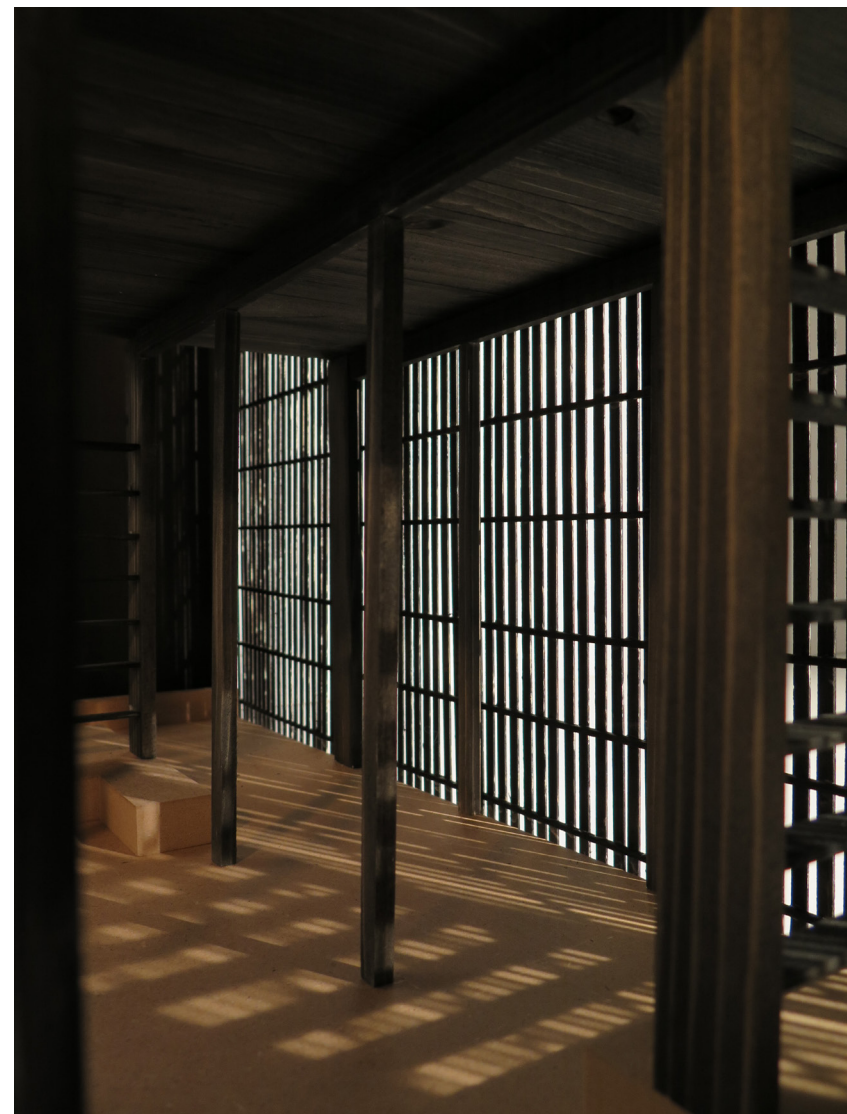

Modellbilder

Udruing

Masteroppgave i arkitektur vår 2014
Amanda Jahr Kirkeby og Celine Maria Lund

Oversiktsbilde av situasjonen

Undring i bryggerekken mot sjøen

Undring i bryggerekken mot sjøen

Modellbilde ved ankomst fra vest i Fjordgata.

Undring i bryggerekken mot sjøen

Modellbilde ved ankomst fra øst i Fjordgata.

Snittet gjennom bygget viser helheten mellom nivåene

Lyset siles gjennom fasaden

Morgensol i trekronens rom over bakken

Lys og skyggespill i trekronens rom over bakken

Trekronens rom

Lyset siles gjennom takvindu og fasade i trekronens rom

Jordens rom

Lyset siles inn på sittegruppe i jordens rom

Jordens rom

Jordens rom

De dobbelthøye rommene på siden

De dobbelthøye rommene på siden

Vannets rom

Vannets rom

Vannets rom

Vannets rom

Møte mellom tak og fasade vegger

Bilder av fasaden sett fra gaten

Fasade mot mot vannet

Fasade mot Fjordgata