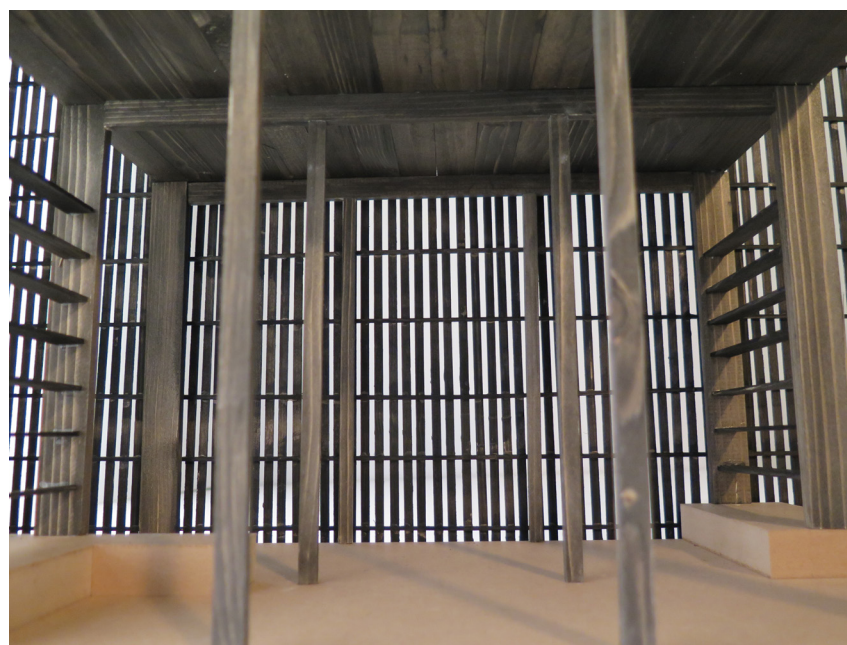

Modellbilder

Udruing

Masteroppgave i arkitektur vår 2014
Amanda Jahr Kirkeby og Celine Maria Lund

Oversiktsbilde av situasjonen

Undring i bryggerekken mot sjøen

Undring i bryggerekken mot sjøen

Modellbilde ved ankomst fra vest i Fjordgata.

Undring i bryggerekken mot sjøen

Modellbilde ved ankomst fra øst i Fjordgata.

Snittet gjennom bygget viser helheten mellom nivåene

Lyset siles gjennom fasaden

Morgensol i trekronens rom over bakken

Lys og skyggespill i trekronens rom over bakken

Trekronens rom

Lyset siles gjennom takvindu og fasade i trekronens rom

Jordens rom

Lyset siles inn på sittegruppe i jordens rom

Jordens rom

Jordens rom

De dobbelthøye rommene på siden

De dobbelthøye rommene på siden

Vannets rom

Vannets rom

Vannets rom

Vannets rom

Møte mellom tak og fasade vegger

Bilder av fasaden sett fra gaten

Fasade mot mot vannet

Fasade mot Fjordgata