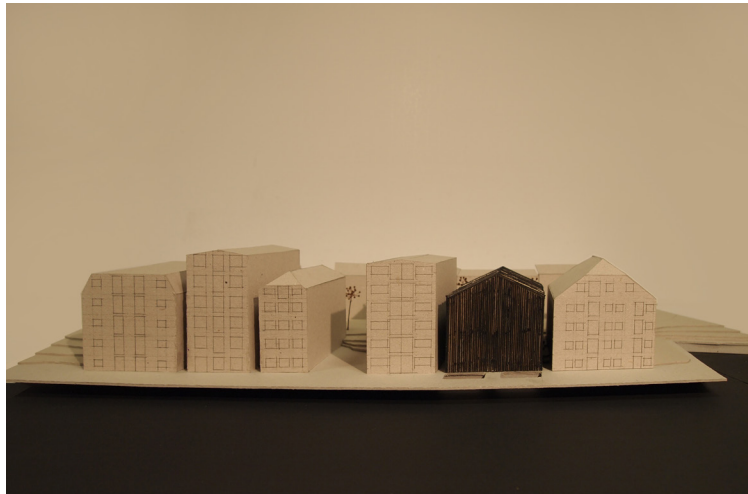

Modellbilder

Udruing

Masteroppgave i arkitektur vår 2014
Amanda Jahr Kirkeby og Celine Maria Lund

Oversiktsbilde av situasjonen

Undring i bryggerekken mot sjøen

Undring i bryggerekken mot sjøen

Modellbilde ved ankomst fra vest i Fjordgata.

Undring i bryggerekken mot sjøen

Modellbilde ved ankomst fra øst i Fjordgata.

Snittet gjennom bygget viser helheten mellom nivåene

Lyset siles gjennom fasaden

Morgensol i trekronens rom over bakken

Lys og skyggespill i trekronens rom over bakken

Trekronens rom

Lyset siles gjennom takvindu og fasade i trekronens rom

Jordens rom

Lyset siles inn på sittegruppe i jordens rom

Jordens rom

Jordens rom

De dobbelthøye rommene på siden

De dobbelthøye rommene på siden