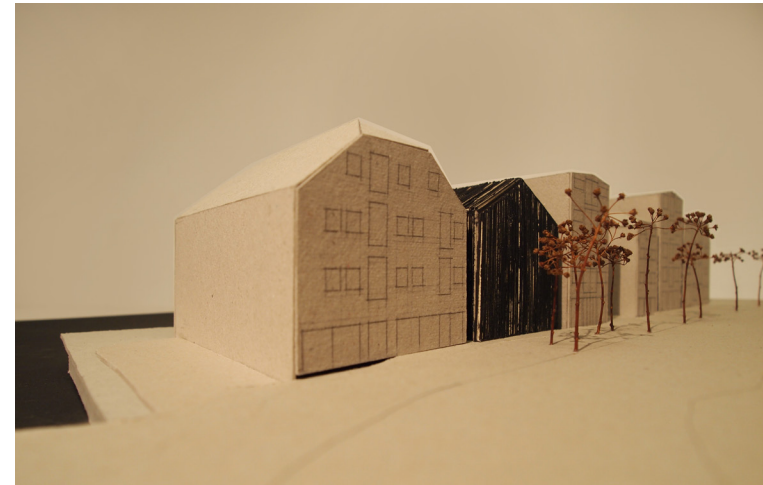

Modellbilder

Udruing

Masteroppgave i arkitektur vår 2014
Amanda Jahr Kirkeby og Celine Maria Lund

Oversiktsbilde av situasjonen

Undring i bryggerekken mot sjøen

Undring i bryggerekken mot sjøen

Modellbilde ved ankomst fra vest i Fjordgata.

Undring i bryggerekken mot sjøen

Modellbilde ved ankomst fra øst i Fjordgata.

Snittet gjennom bygget viser helheten mellom nivåene

Lyset siles gjennom fasaden

Morgensol i trekronens rom over bakken

Lys og skyggespill i trekronens rom over bakken

Trekronens rom

Lyset siles gjennom takvindu og fasade i trekronens rom

Jordens rom

Lyset siles inn på sittegruppe i jordens rom

Jordens rom

Jordens rom

De dobbelthøye rommene på siden

De dobbelthøye rommene på siden

Vannets rom

Vannets rom

Vannets rom

Vannets rom

Møte mellom tak og fasade vegger

Bilder av fasaden sett fra gaten

Fasade mot mot vannet

Fasade mot Fjordgata