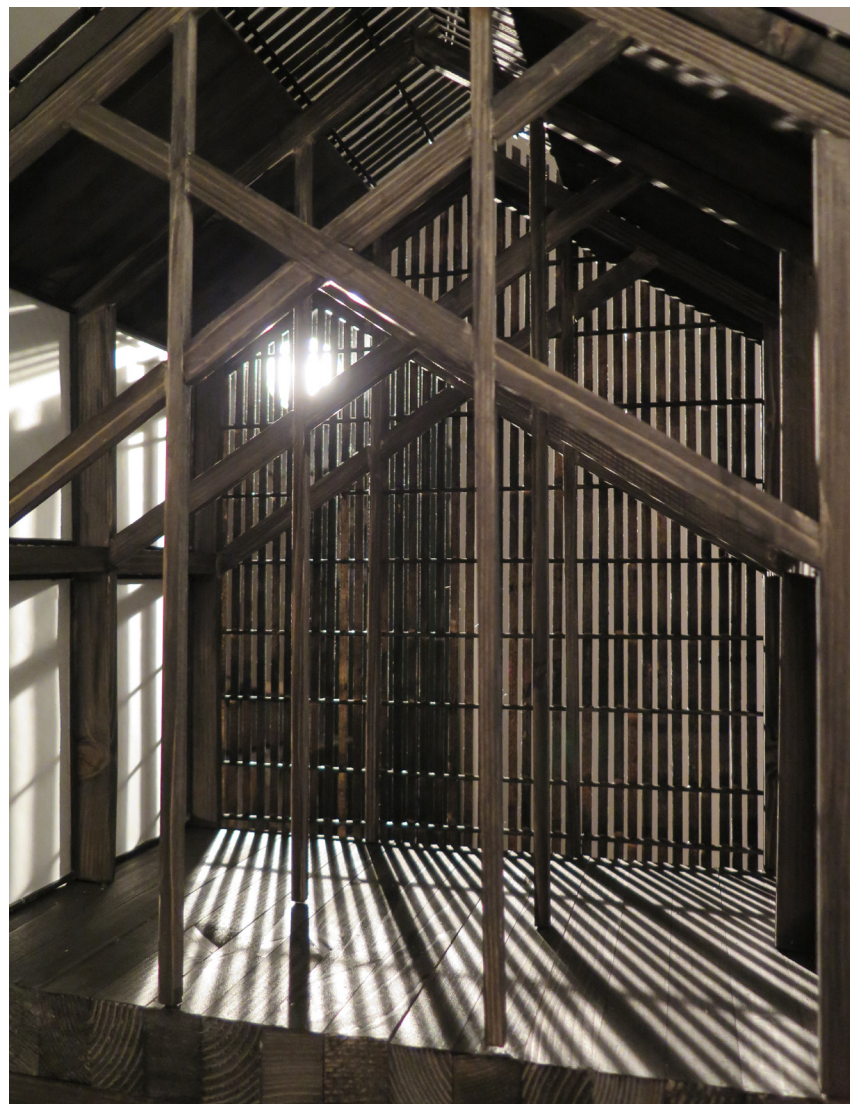

Modellbilder

Udruing

Masteroppgave i arkitektur vår 2014
Amanda Jahr Kirkeby og Celine Maria Lund

Oversiktsbilde av situasjonen

Undring i bryggerekken mot sjøen

Undring i bryggerekken mot sjøen

Modellbilde ved ankomst fra vest i Fjordgata.

Undring i bryggerekken mot sjøen

Modellbilde ved ankomst fra øst i Fjordgata.

Snittet gjennom bygget viser helheten mellom nivåene

Lyset siles gjennom fasaden

Morgensol i trekronens rom over bakken

Lys og skyggespill i trekronens rom over bakken

Trekronens rom

Lyset siles gjennom takvindu og fasade i trekronens rom

Jordens rom

Lyset siles inn på sittegruppe i jordens rom

Jordens rom

Jordens rom

De dobbelthøye rommene på siden

De dobbelthøye rommene på siden

Vannets rom

Vannets rom

Vannets rom

Vannets rom

Møte mellom tak og fasade vegger

Bilder av fasaden sett fra gaten

Fasade mot mot vannet

Fasade mot Fjordgata