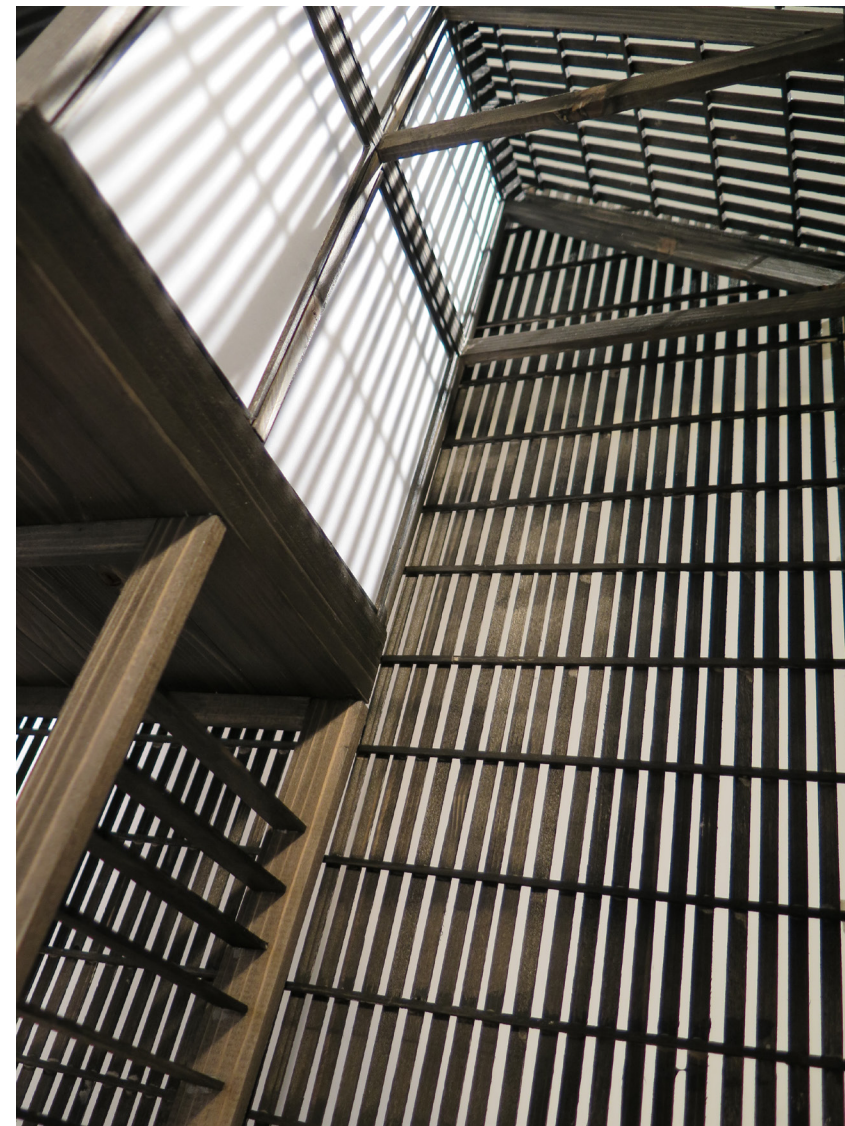

Modellbilder

Udruing

Masteroppgave i arkitektur vår 2014
Amanda Jahr Kirkeby og Celine Maria Lund

Oversiktsbilde av situasjonen

Undring i bryggerekken mot sjøen

Undring i bryggerekken mot sjøen

Modellbilde ved ankomst fra vest i Fjordgata.

Undring i bryggerekken mot sjøen

Modellbilde ved ankomst fra øst i Fjordgata.

Snittet gjennom bygget viser helheten mellom nivåene

Lyset siles gjennom fasaden

Morgensol i trekronens rom over bakken

Lys og skyggespill i trekronens rom over bakken

Trekronens rom

Lyset siles gjennom takvindu og fasade i trekronens rom

Jordens rom

Lyset siles inn på sittegruppe i jordens rom

Jordens rom

Jordens rom

De dobbelthøye rommene på siden

De dobbelthøye rommene på siden