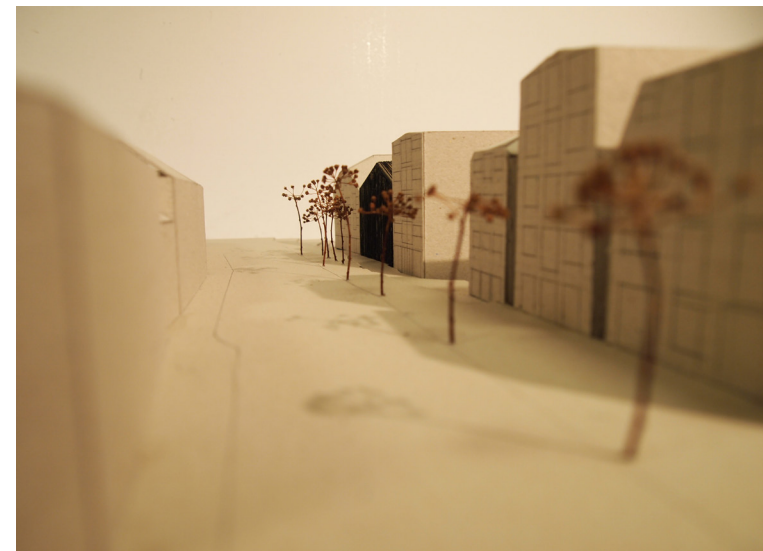

Modellbilder

Udruing

Masteroppgave i arkitektur vår 2014
Amanda Jahr Kirkeby og Celine Maria Lund

Oversiktsbilde av situasjonen

Undring i bryggerekken mot sjøen

Undring i bryggerekken mot sjøen

Modellbilde ved ankomst fra vest i Fjordgata.

Undring i bryggerekken mot sjøen

Modellbilde ved ankomst fra øst i Fjordgata.

Snittet gjennom bygget viser helheten mellom nivåene

Lyset siles gjennom fasaden

Morgensol i trekronens rom over bakken

Lys og skyggespill i trekronens rom over bakken

Trekronens rom

Lyset siles gjennom takvindu og fasade i trekronens rom

Jordens rom

Lyset siles inn på sittegruppe i jordens rom

Jordens rom

Jordens rom

De dobbelthøye rommene på siden

De dobbelthøye rommene på siden

Vannets rom

Vannets rom

Vannets rom

Vannets rom

Møte mellom tak og fasade vegger

Bilder av fasaden sett fra gaten

Fasade mot mot vannet

Fasade mot Fjordgata