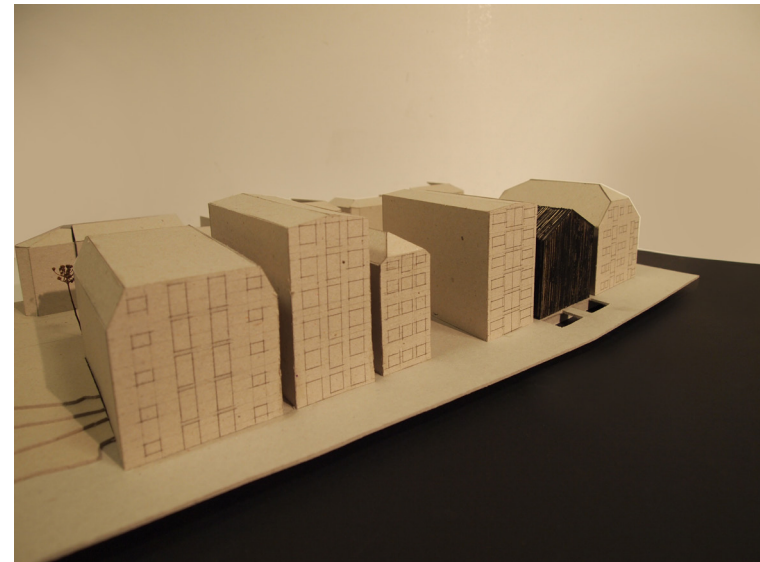

Modellbilder

Udruing

Masteroppgave i arkitektur vår 2014
Amanda Jahr Kirkeby og Celine Maria Lund

Oversiktsbilde av situasjonen

Undring i bryggerekken mot sjøen

Undring i bryggerekken mot sjøen

Modellbilde ved ankomst fra vest i Fjordgata.

Undring i bryggerekken mot sjøen

Modellbilde ved ankomst fra øst i Fjordgata.

Snittet gjennom bygget viser helheten mellom nivåene

Lyset siles gjennom fasaden

Morgensol i trekronens rom over bakken

Lys og skyggespill i trekronens rom over bakken

Trekronens rom

Lyset siles gjennom takvindu og fasade i trekronens rom

Jordens rom

Lyset siles inn på sittegruppe i jordens rom

Jordens rom

Jordens rom

De dobbelthøye rommene på siden

De dobbelthøye rommene på siden

Vannets rom

Vannets rom

Vannets rom

Vannets rom

Møte mellom tak og fasade vegger

Bilder av fasaden sett fra gaten

Fasade mot mot vannet

Fasade mot Fjordgata