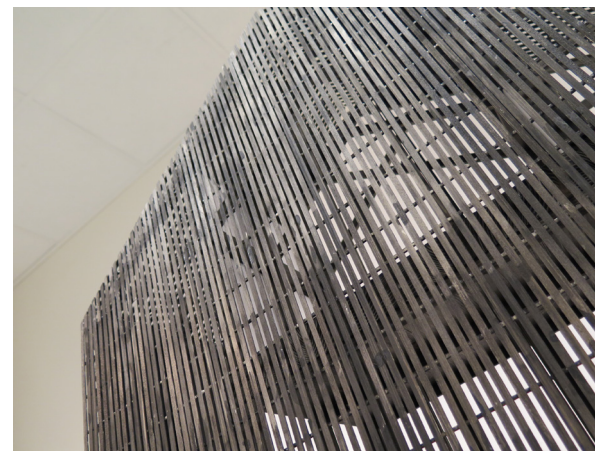

Modellbilder

Udruing

Masteroppgave i arkitektur vår 2014
Amanda Jahr Kirkeby og Celine Maria Lund

Oversiktsbilde av situasjonen

Undring i bryggerekken mot sjøen

Undring i bryggerekken mot sjøen

Modellbilde ved ankomst fra vest i Fjordgata.

Undring i bryggerekken mot sjøen

Modellbilde ved ankomst fra øst i Fjordgata.

Snittet gjennom bygget viser helheten mellom nivåene

Lyset siles gjennom fasaden

Morgensol i trekronens rom over bakken

Lys og skyggespill i trekronens rom over bakken

Vannets rom

Vannets rom

Vannets rom

Vannets rom

Møte mellom tak og fasade vegger

Bilder av fasaden sett fra gaten

Fasade mot mot vannet

Fasade mot Fjordgata