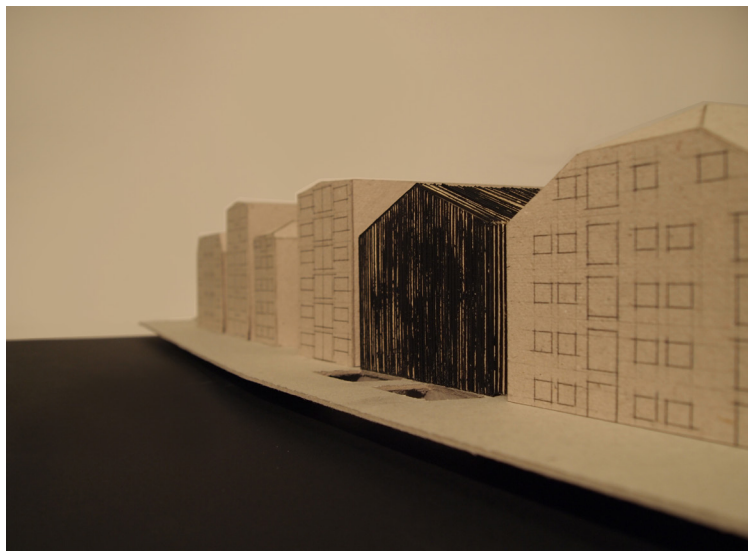

Modellbilder

Udruing

Masteroppgave i arkitektur vår 2014
Amanda Jahr Kirkeby og Celine Maria Lund

Oversiktsbilde av situasjonen

Undring i bryggerekken mot sjøen

Undring i bryggerekken mot sjøen

Modellbilde ved ankomst fra vest i Fjordgata.

Undring i bryggerekken mot sjøen

Modellbilde ved ankomst fra øst i Fjordgata.

Snittet gjennom bygget viser helheten mellom nivåene

Lyset siles gjennom fasaden

Morgensol i trekronens rom over bakken

Lys og skyggespill i trekronens rom over bakken

Trekronens rom

Lyset siles gjennom takvindu og fasade i trekronens rom

Jordens rom

Lyset siles inn på sittegruppe i jordens rom

Jordens rom

Jordens rom

De dobbelthøye rommene på siden

De dobbelthøye rommene på siden

Vannets rom

Vannets rom

Vannets rom

Vannets rom

Møte mellom tak og fasade vegger

Bilder av fasaden sett fra gaten

Fasade mot mot vannet

Fasade mot Fjordgata