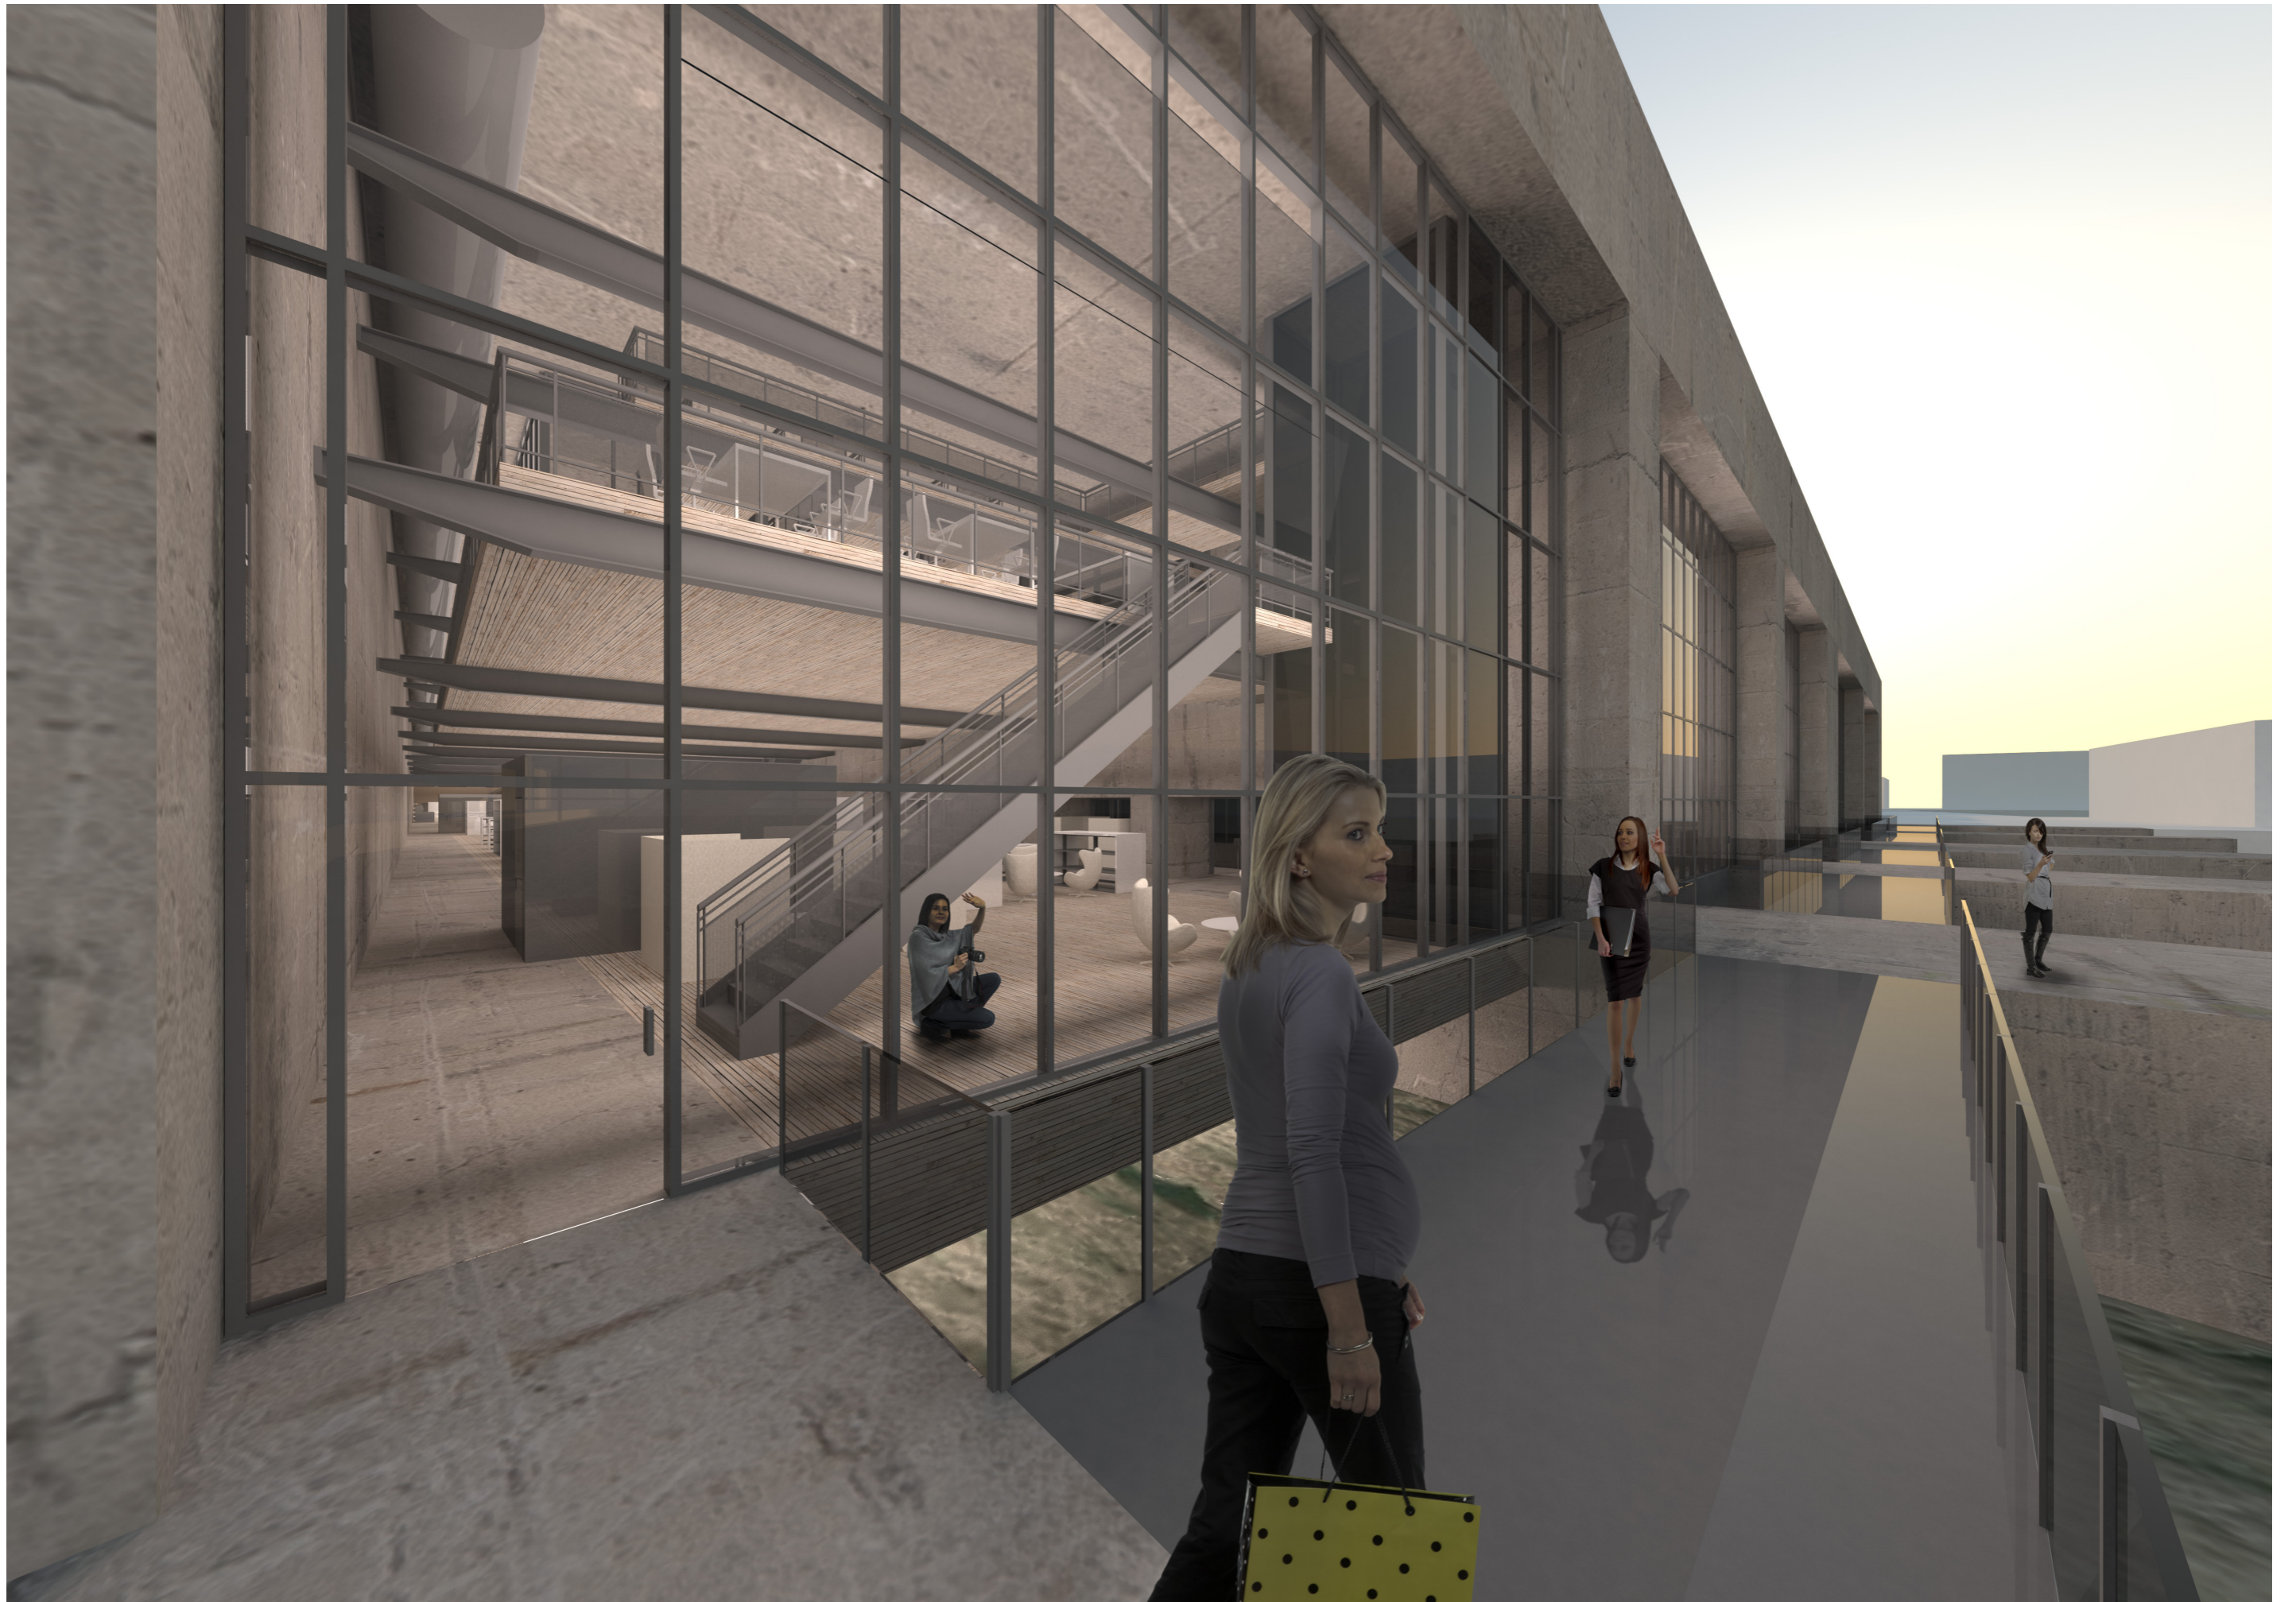

Modellbilder, oppdaterte tegninger fra plansje med mer

Knut Sigurd Råberg
Nyhavna Arkivbibliotek

Diplomoppgave NTNU vår 2014

Veiledere:
Nina Haarsaker
Britt R. Melhus
Ole Jørgen Bryn

Illustrasjon, sjøsiden mot stillesone og rettet mot Brattøra. Oppdatert med skalamennesker i fht. plansjeversjon

Isometri av bygget