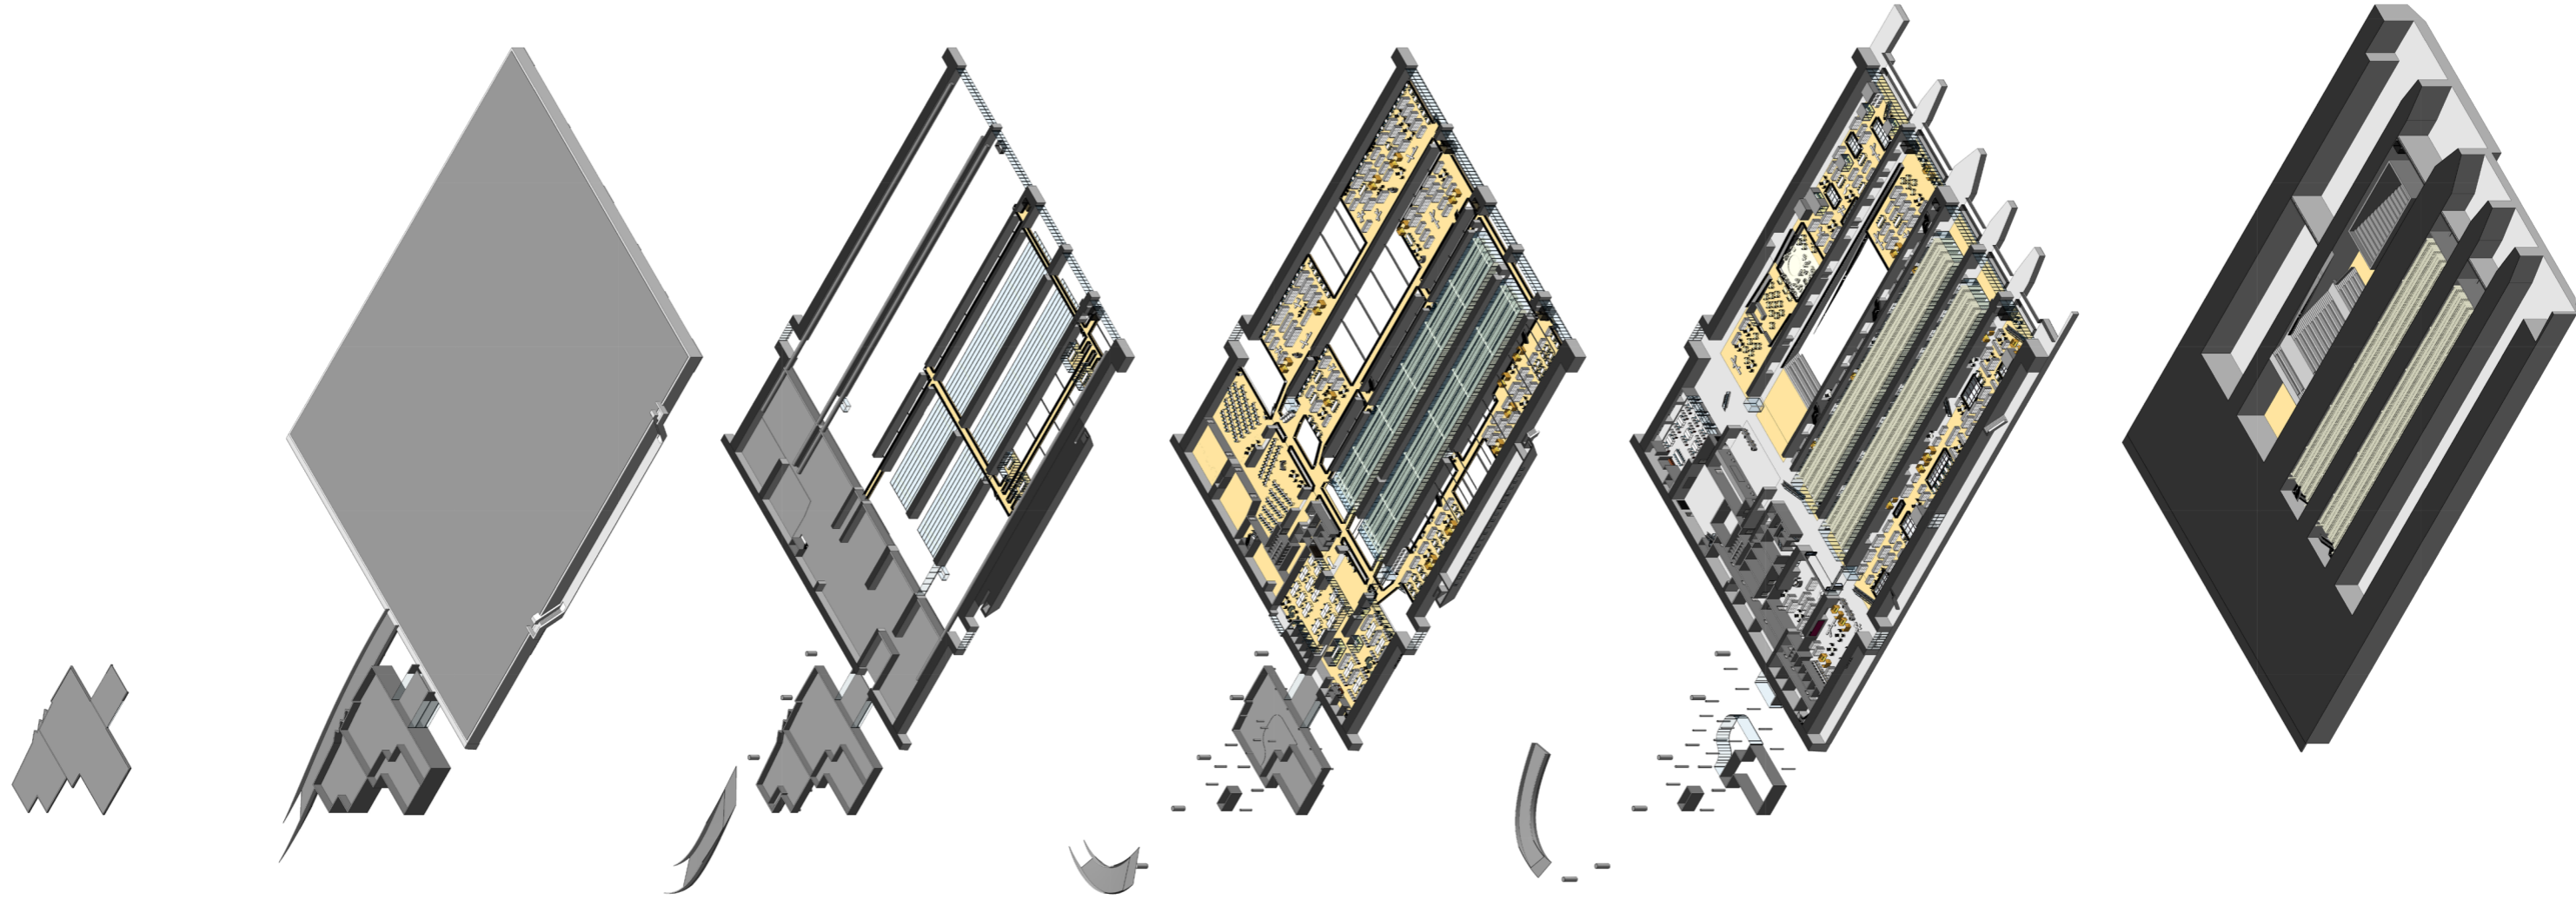

Modellbilder, oppdaterte tegninger fra plansje med mer

Knut Sigurd Råberg
Nyhavna Arkivbibliotek

Diplomoppgave NTNU vår 2014

Veiledere:
Nina Haarsaker
Britt R. Melhus
Ole Jørgen Bryn

Illustrasjon, sjøsiden mot stillesone og rettet mot Brattøra. Oppdatert med skalamennesker i fht. plansjeversjon

Isometri av bygget