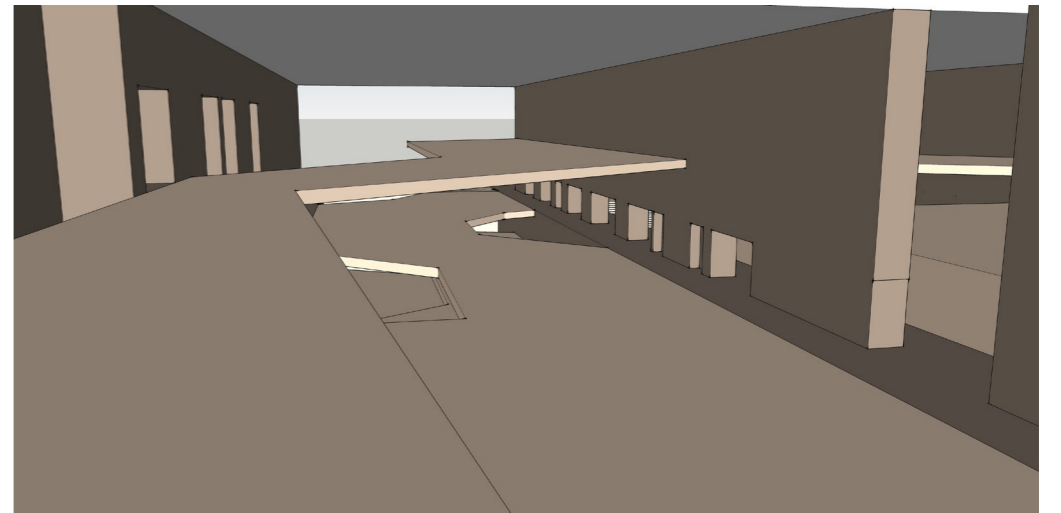

TOTALT: 130 000 HYLLEMETER

MINIMAL VS. EKSTREM

PROGRAM

FREMTIDENS BIBLIOTEK;
DEBATT OG DISKUSJONSHUS MER ENN EN LESESAL?

“ Alle gode bibliotek kjennetegnes av at de har både rolige og mer aktive områder. Men man må ikke undervurdere bibliotekets store fordel: At det er stille.