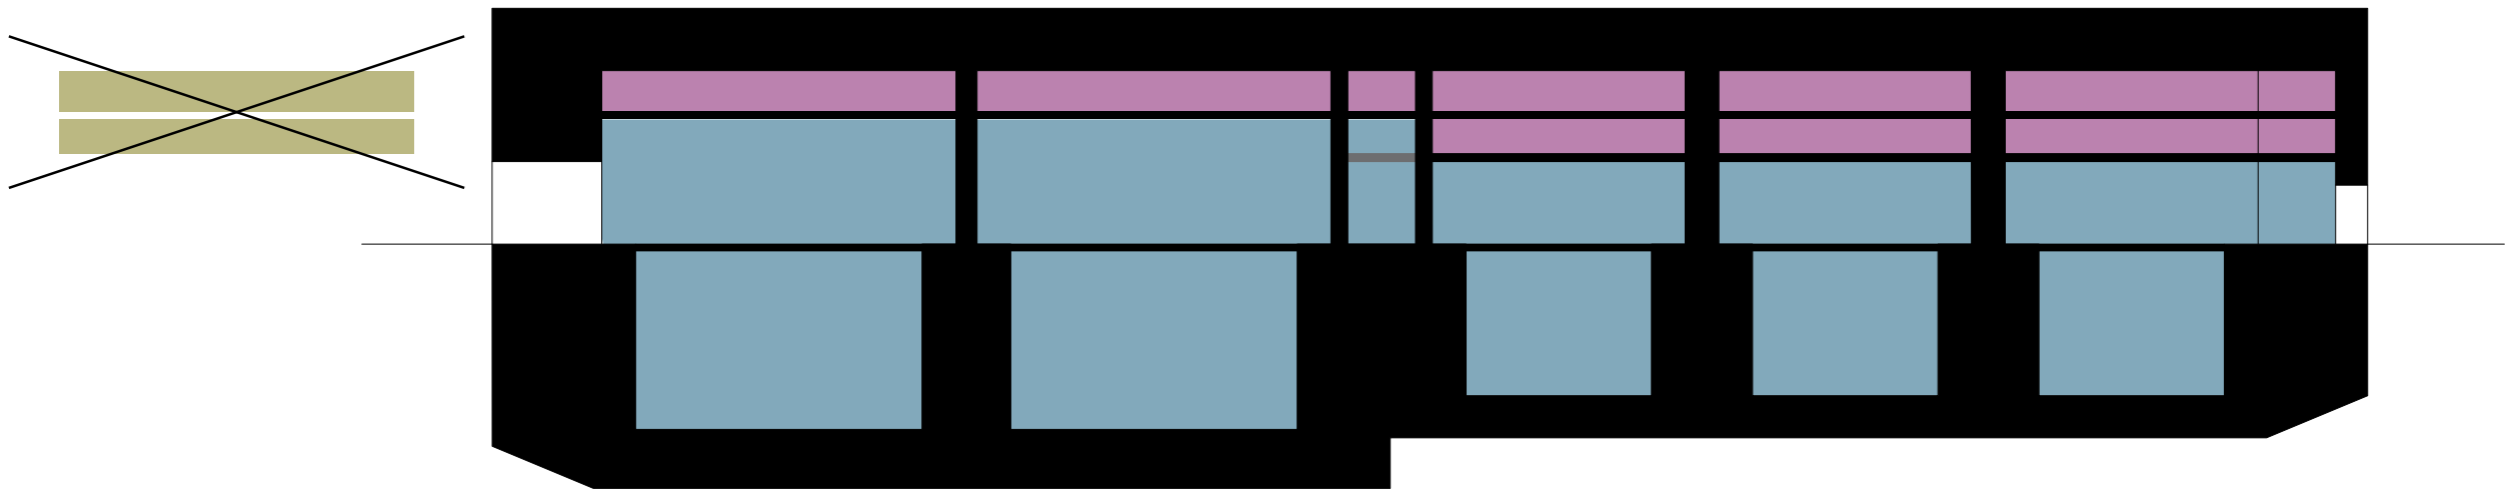

FYLKESHUSET

GRUNDRISS

U-BOOTBUNKER DORA I

SCHNITT c-d

ARKIVET I 2030 - DIGITALISERING OG PLOSSBEHOV?

DAGENS PLOSSBEHOV:

RIKSARKIVET:	25 000 HYLLEMETER
TRONDHEIM BYARKIV:	30 000 HYLLEMETER
INTERKOMMUNALT ARKIV:	15 000 HYLLEMETER (ANTATT, INGEN INFO TILGJENGELIG)
NTNU UBIT:	15 000 HYLLEMETER (ANTATT, INGEN INFO TILGJENGELIG)
STFK, ARKIVTJENESTEN:	15 000 HYLLEMETER (ANTATT, INGEN INFO TILGJENGELIG)
FORSVARMUSEET:	15 000 HYLLEMETER (ANTATT, INGEN INFO TILGJENGELIG)
ST.OLAVS HOSPITAL:	15 000 HYLLEMETER (ANTATT, INGEN INFO TILGJENGELIG)