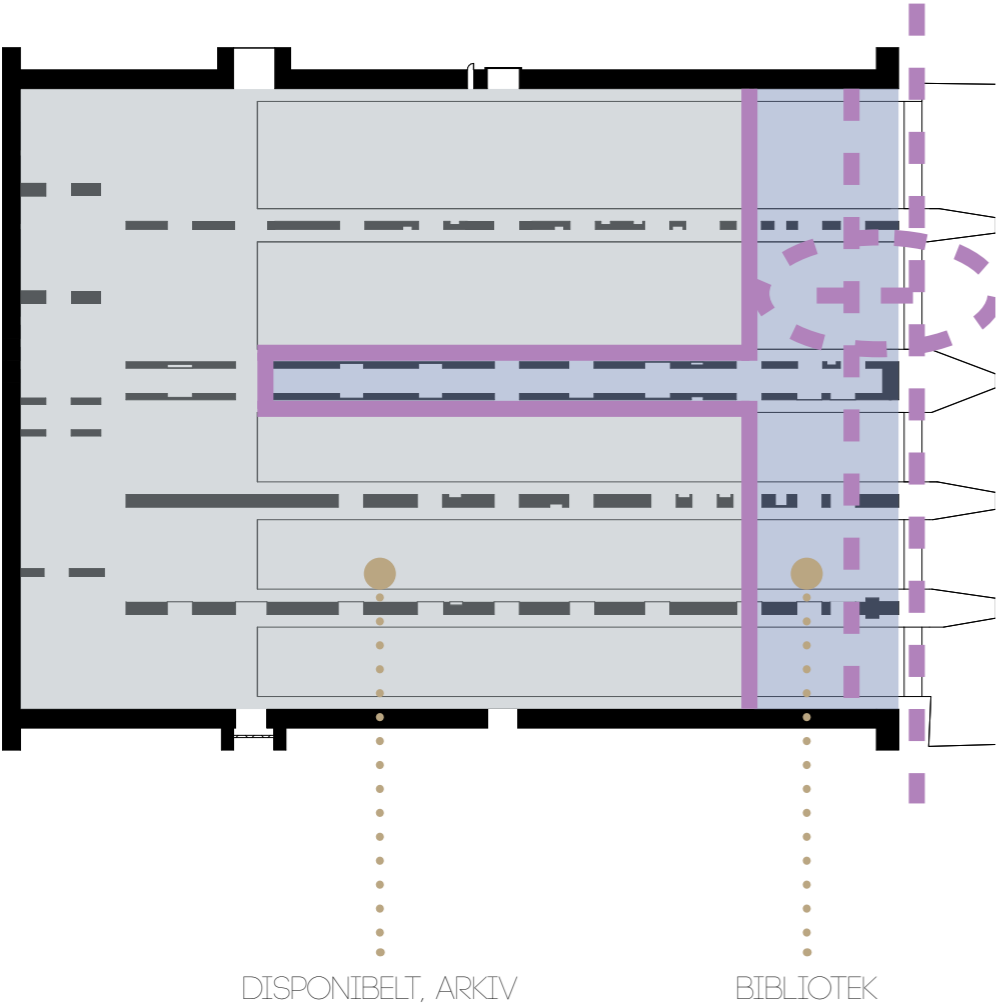

MINIMAL VS. EKSTREM