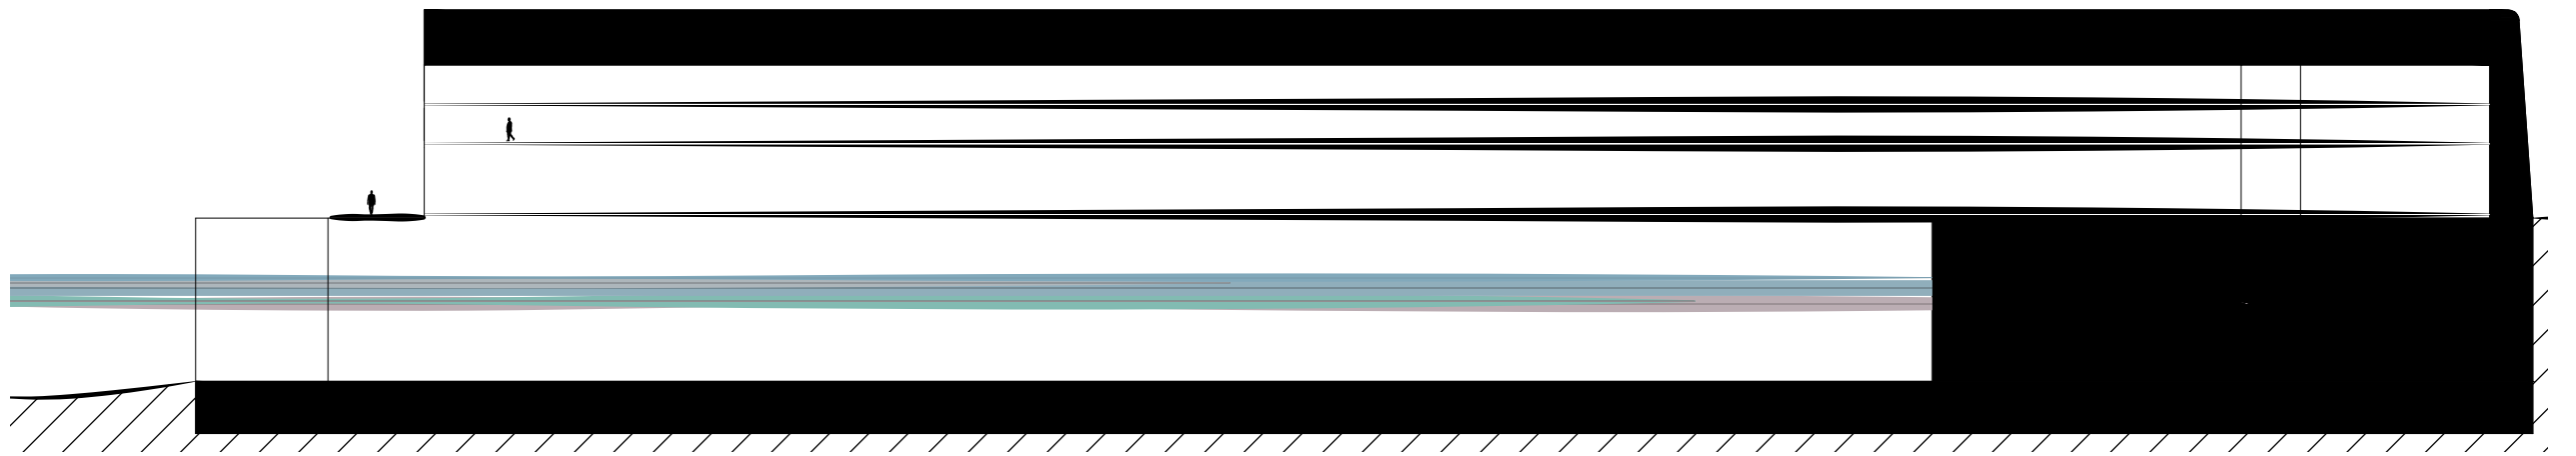

FYLKESHUSET

GRUNDRISS

U-BOOTBUNKER DORA I

SCHNITT c-d

ARKIVET I 2030 - DIGITALISERING OG PLOSSBEHOV?

DAGENS PLOSSBEHOV:

RIKSARKIVET:	25 000 HYLLEMETER
TRONDHEIM BYARKIV:	30 000 HYLLEMETER
INTERKOMMUNALT ARKIV:	15 000 HYLLEMETER (ANTATT, INGEN INFO TILGJENGELIG)
NTNU UBIT:	15 000 HYLLEMETER (ANTATT, INGEN INFO TILGJENGELIG)
STFK, ARKIVTJENESTEN:	15 000 HYLLEMETER (ANTATT, INGEN INFO TILGJENGELIG)
FORSVARMUSEET:	15 000 HYLLEMETER (ANTATT, INGEN INFO TILGJENGELIG)
ST.OLAVS HOSPITAL:	15 000 HYLLEMETER (ANTATT, INGEN INFO TILGJENGELIG)