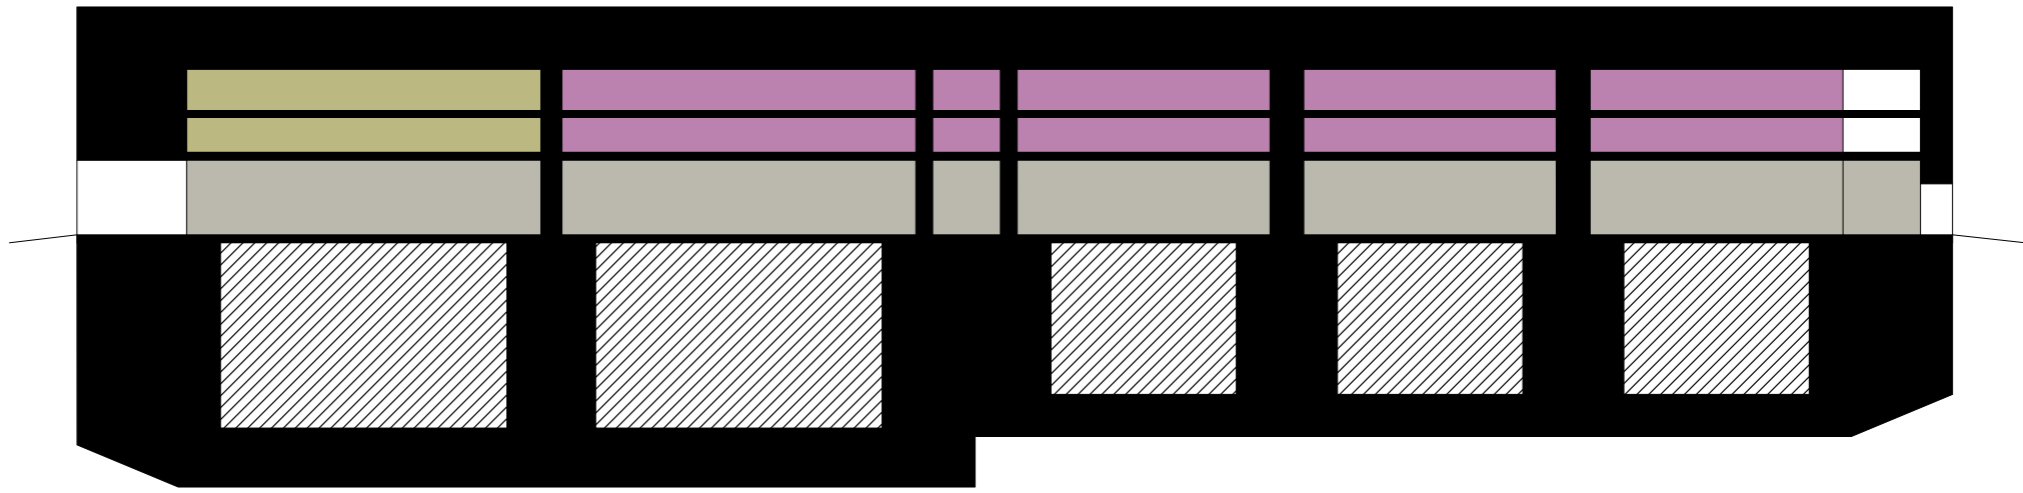

FYLKESHUSET

GRUNDRISS

U-BOOTBUNKER DORA I

SCHNITT c-d

ARKIVET I 2030 - DIGITALISERING OG PLOSSBEHOV?

DAGENS PLOSSBEHOV:

RIKSARKIVET:	25 000 HYLLEMETER
TRONDHEIM BYARKIV:	30 000 HYLLEMETER
INTERKOMMUNALT ARKIV:	15 000 HYLLEMETER (ANTATT, INGEN INFO TILGJENGELIG)
NTNU UBIT:	15 000 HYLLEMETER (ANTATT, INGEN INFO TILGJENGELIG)
STFK, ARKIVTJENESTEN:	15 000 HYLLEMETER (ANTATT, INGEN INFO TILGJENGELIG)
FORSVARMUSEET:	15 000 HYLLEMETER (ANTATT, INGEN INFO TILGJENGELIG)
ST.OLAVS HOSPITAL:	15 000 HYLLEMETER (ANTATT, INGEN INFO TILGJENGELIG)