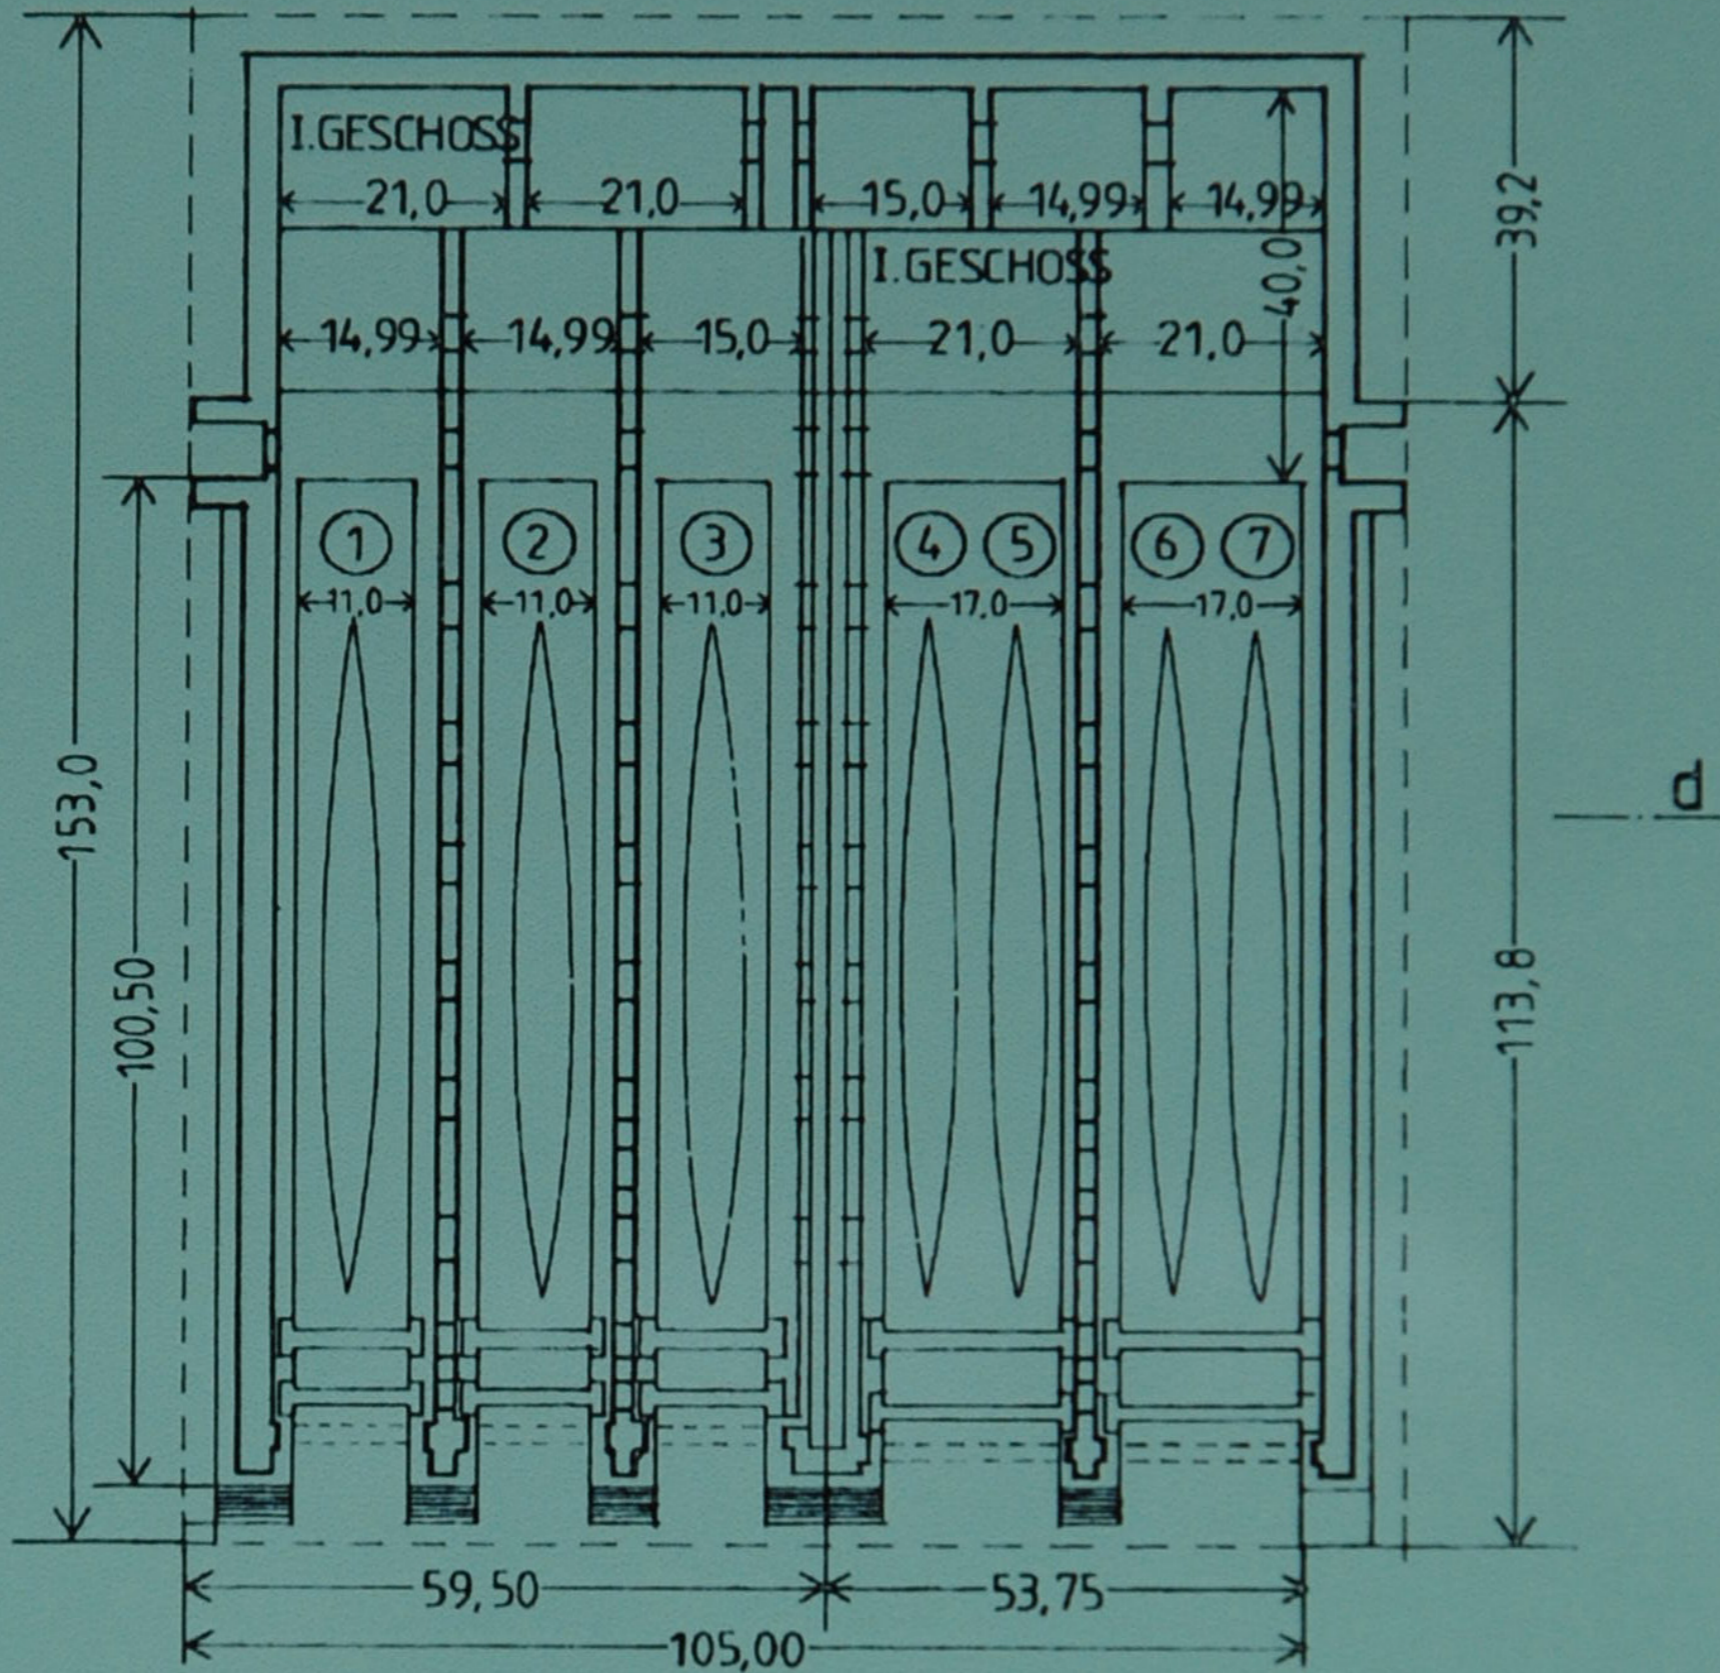

FYLKESHUSET

GRUNDRISS

U-BOOTBUNKER DORA I

SCHNITT c-d

ARKIVET I 2030 - DIGITALISERING OG PLOSSBEHOV?

DAGENS PLOSSBEHOV:

RIKSARKIVET:	25 000 HYLLEMETER
TRONDHEIM BYARKIV:	30 000 HYLLEMETER
INTERKOMMUNALT ARKIV:	15 000 HYLLEMETER (ANTATT, INGEN INFO TILGJENGELIG)
NTNU UBIT:	15 000 HYLLEMETER (ANTATT, INGEN INFO TILGJENGELIG)
STFK, ARKIVTJENESTEN:	15 000 HYLLEMETER (ANTATT, INGEN INFO TILGJENGELIG)
FORSVARMUSEET:	15 000 HYLLEMETER (ANTATT, INGEN INFO TILGJENGELIG)
ST.OLAVS HOSPITAL:	15 000 HYLLEMETER (ANTATT, INGEN INFO TILGJENGELIG)