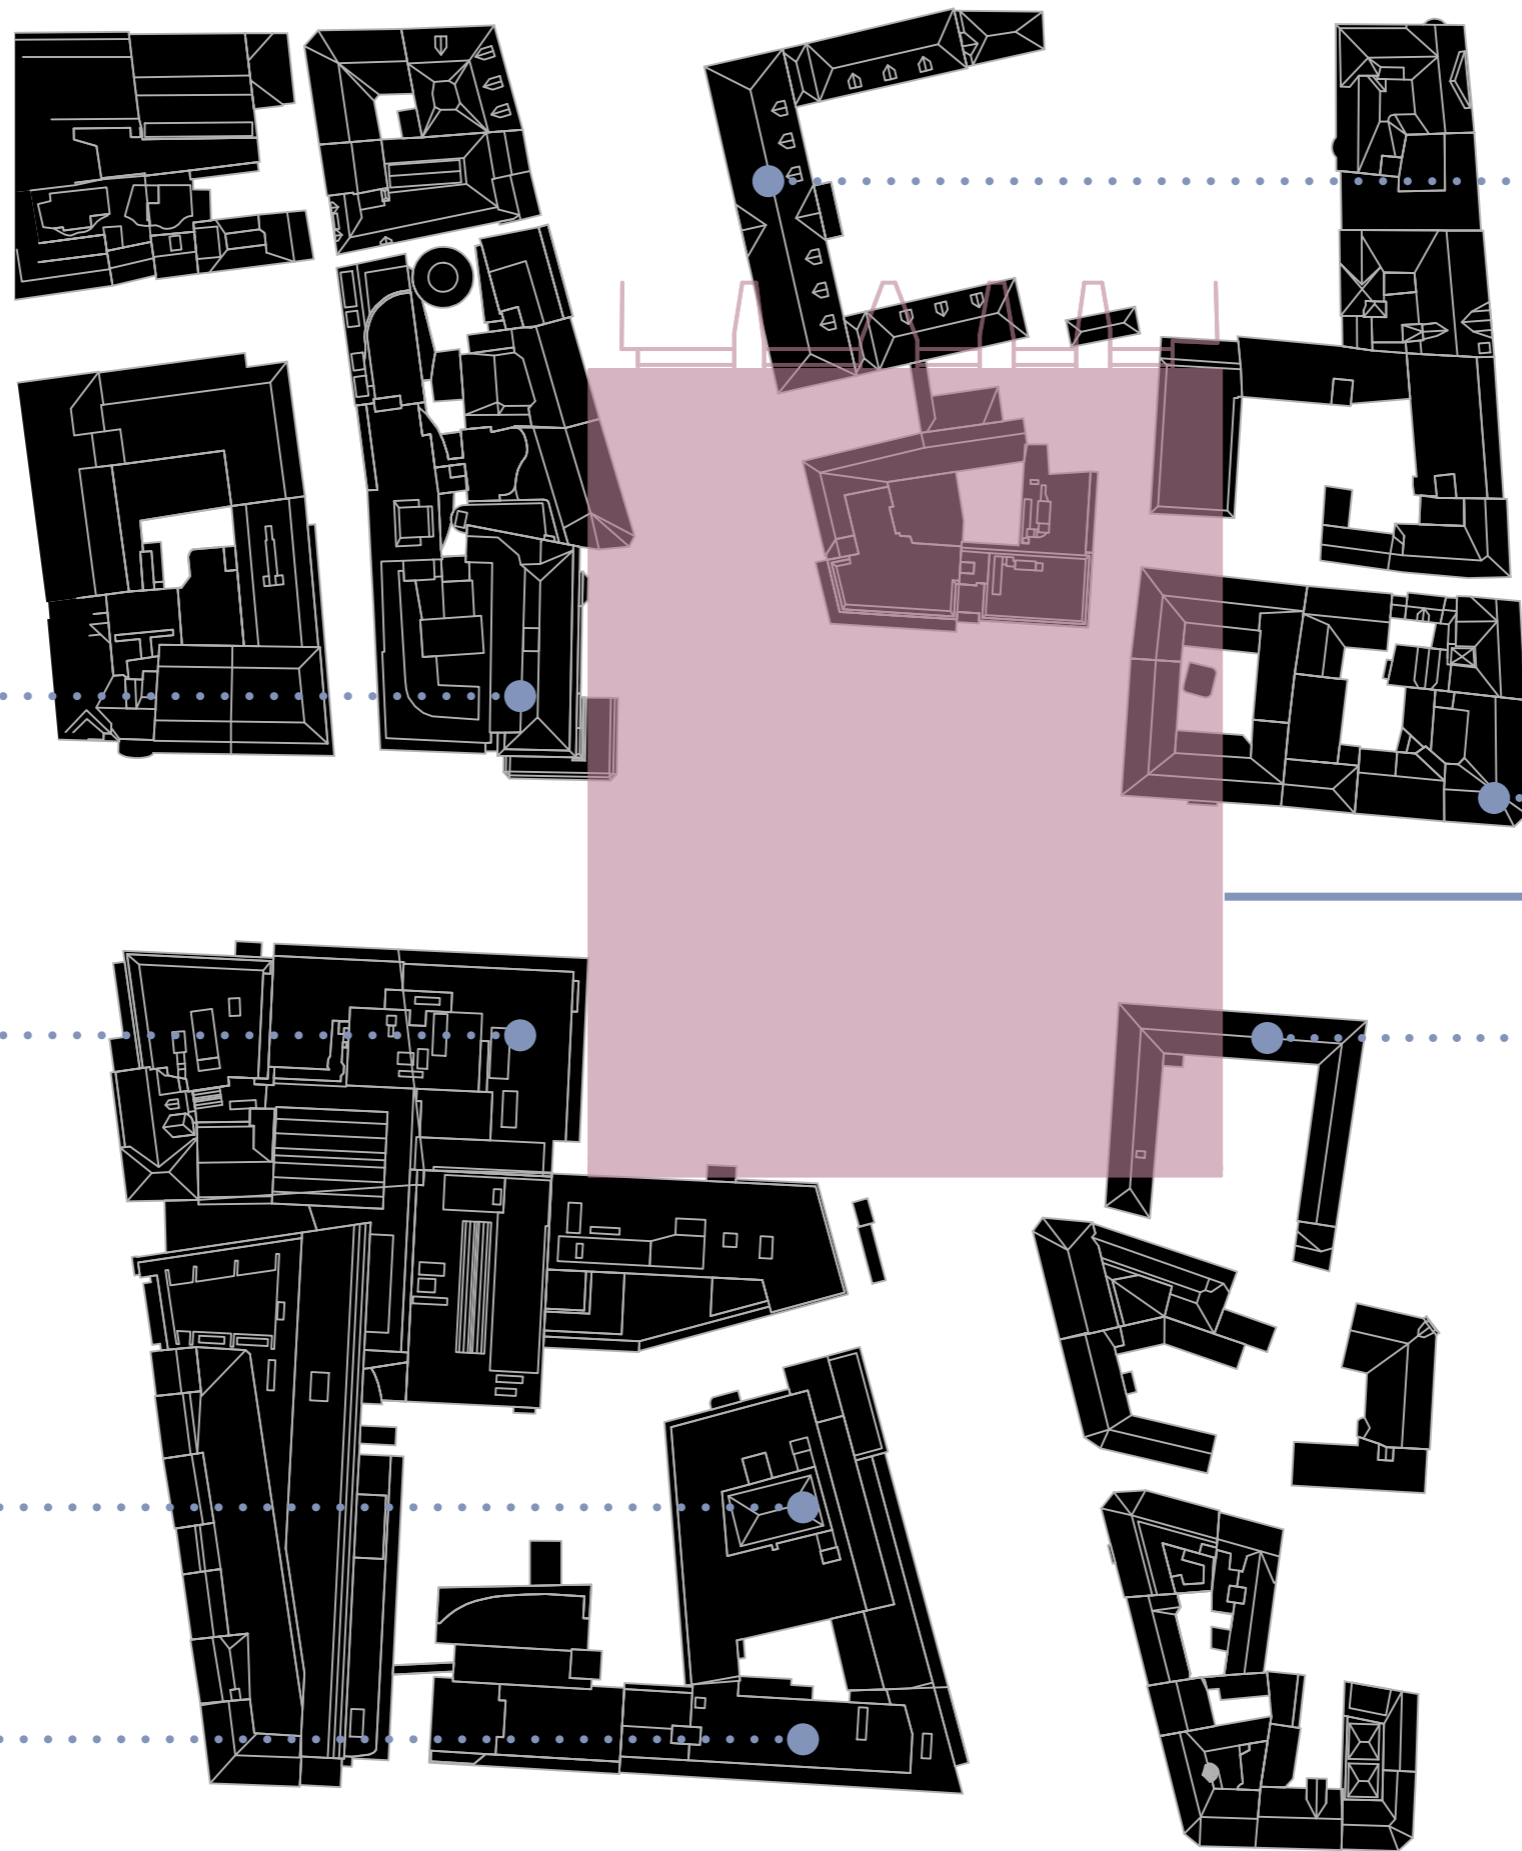

STIFTSGÅRDEN

DET NORSKE OLJESELSKAP

ARK BRUNS

OMRISS, DORA 1

TRONDHEIM TORG

HORNEMANNSGÅRDEN

TRONDHEIM TINGHUS

FYLKESHUSET