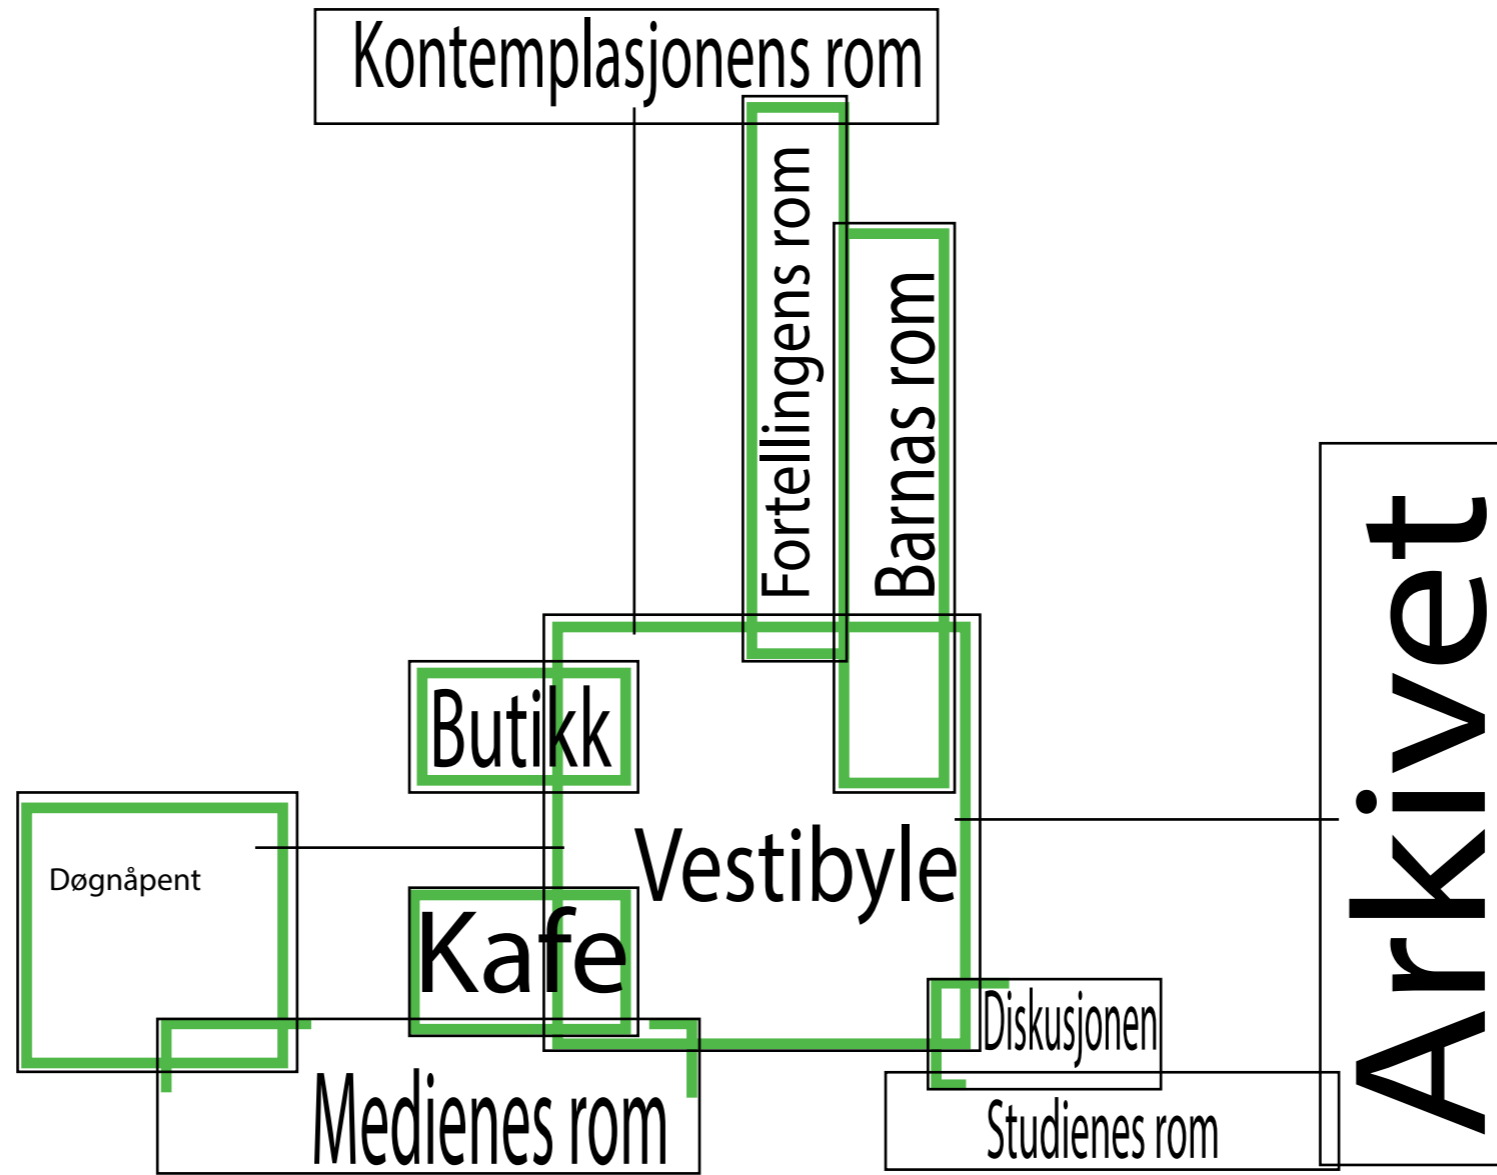

—=MÅ PÅ 1. ETASJE