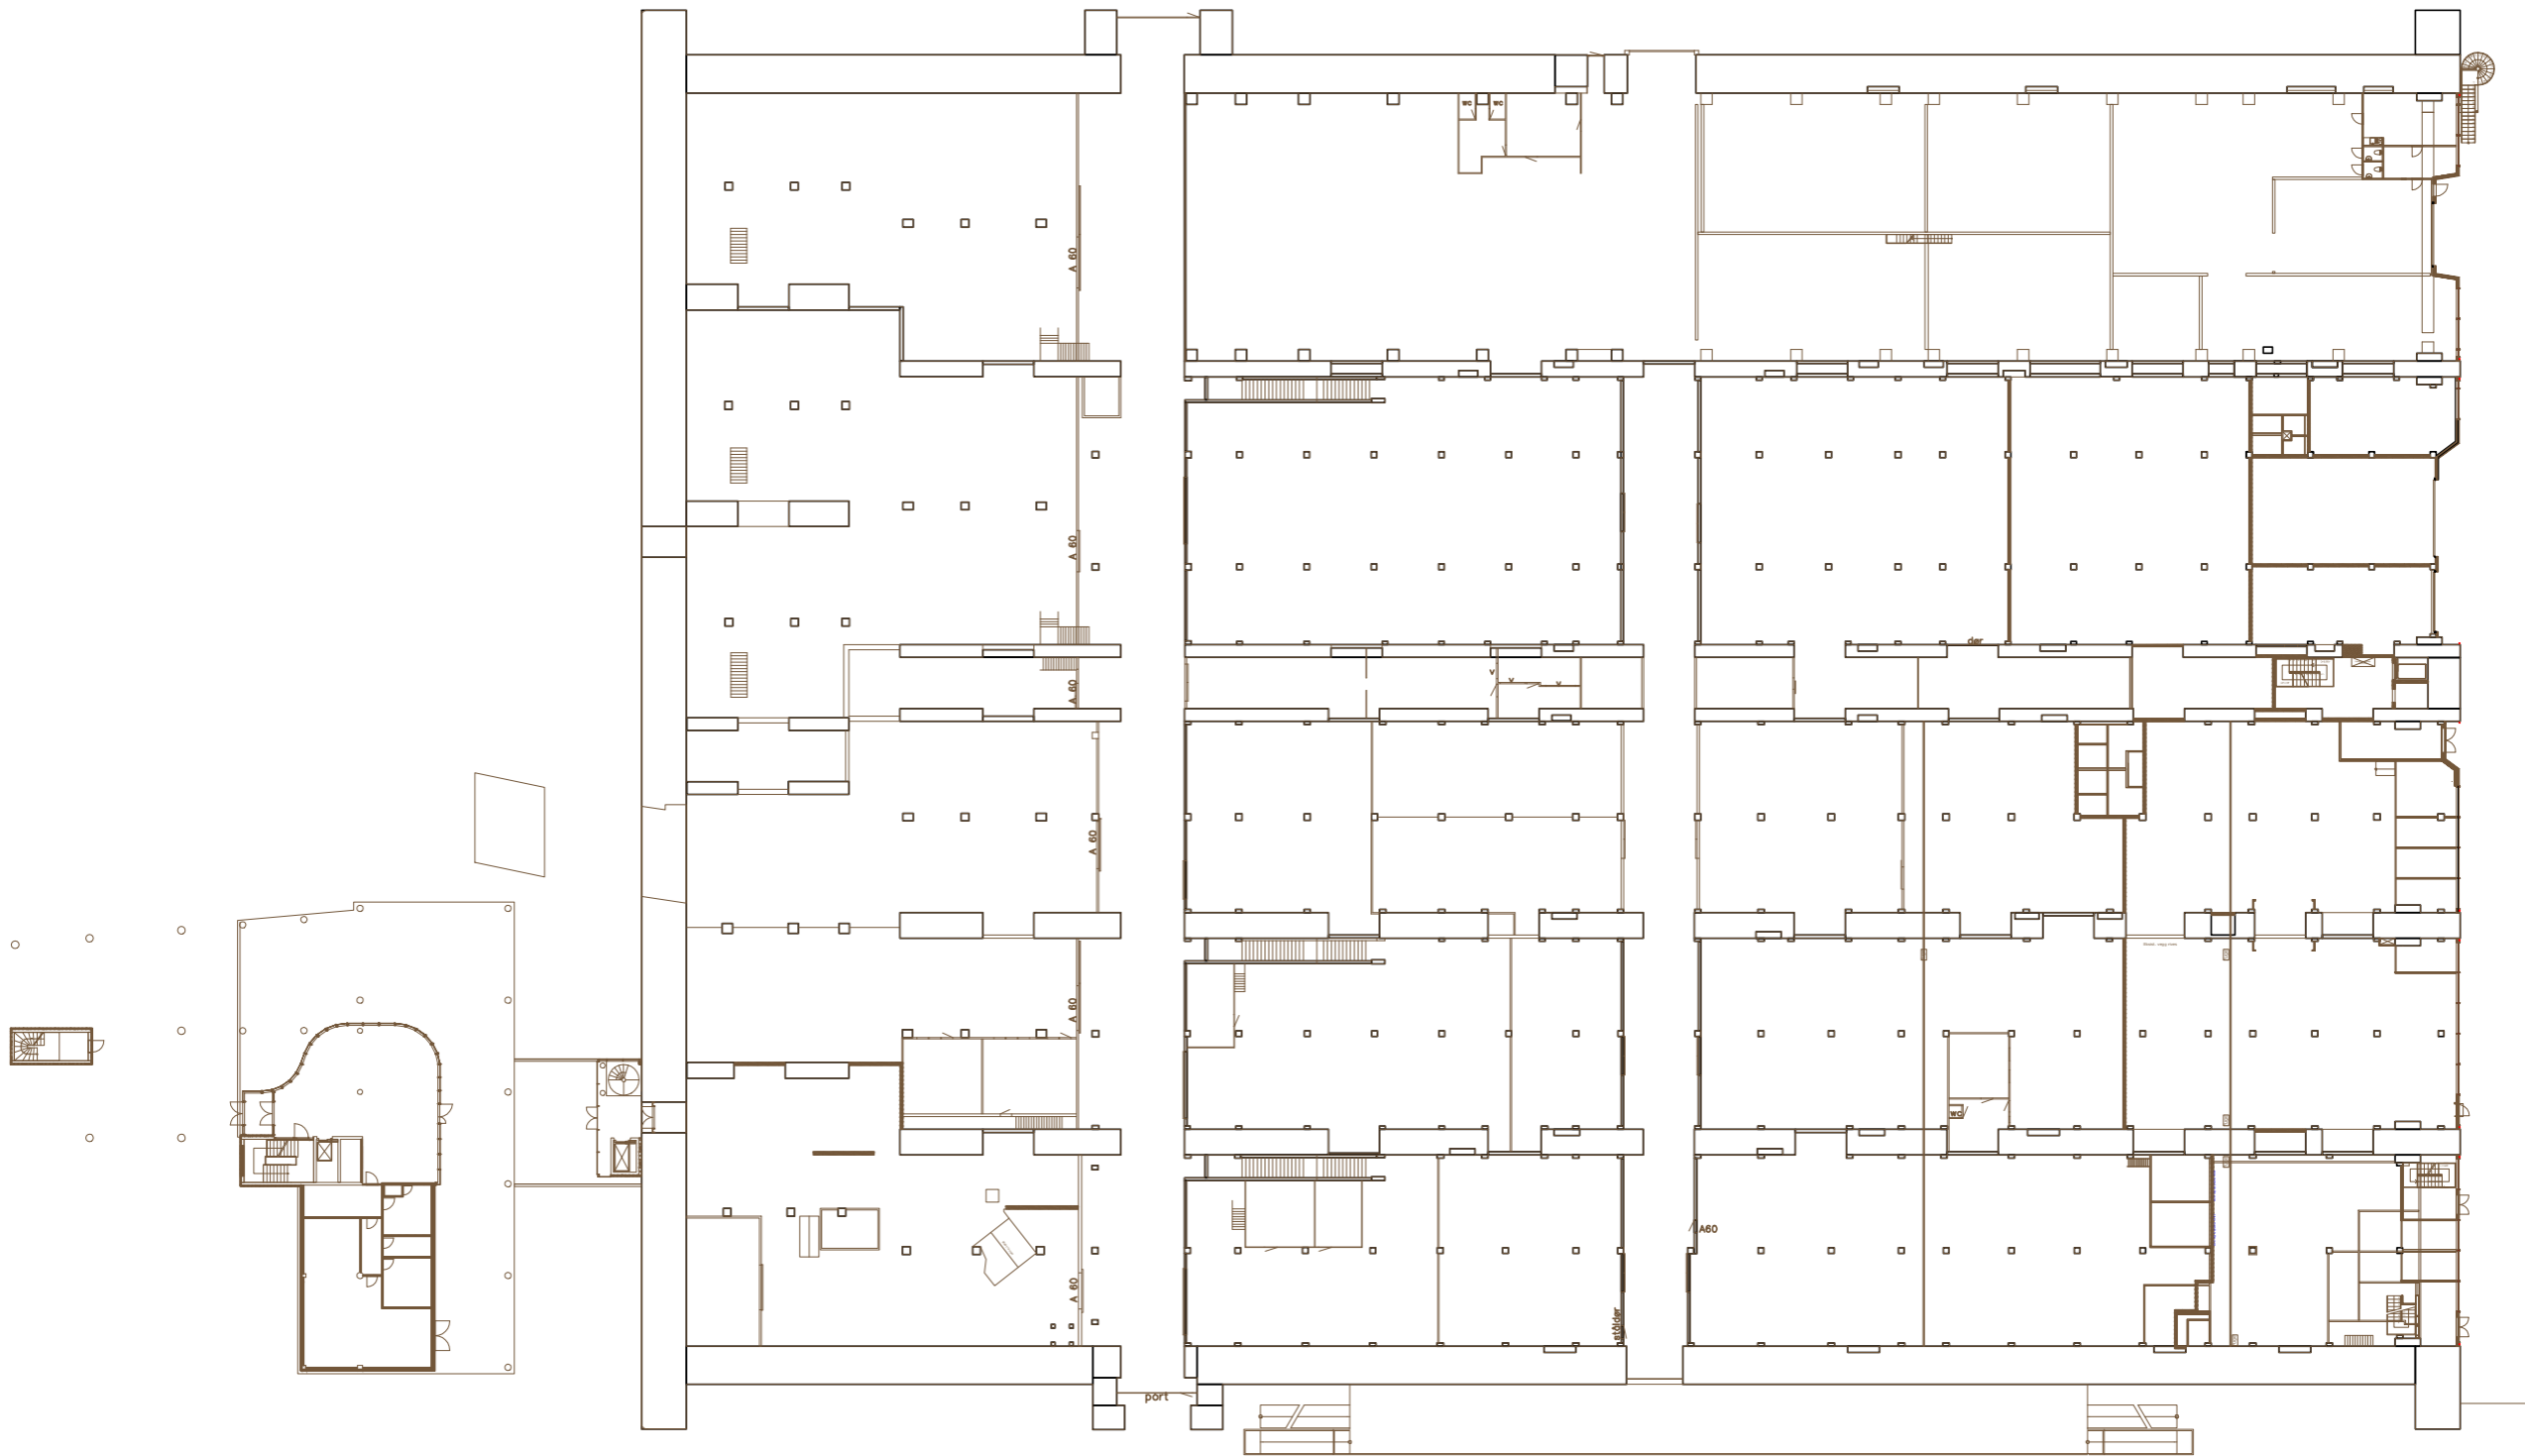

FYLKESHUSET

GRUNDRISS

U-BOOTBUNKER DORA I

SCHNITT c-d

ARKIVET I 2030 - DIGITALISERING OG PLOSSBEHOV?

DAGENS PLOSSBEHOV:

RIKSARKIVET:	25 000 HYLLEMETER
TRONDHEIM BYARKIV:	30 000 HYLLEMETER
INTERKOMMUNALT ARKIV:	15 000 HYLLEMETER (ANTATT, INGEN INFO TILGJENGELIG)
NTNU UBIT:	15 000 HYLLEMETER (ANTATT, INGEN INFO TILGJENGELIG)
STFK, ARKIVTJENESTEN:	15 000 HYLLEMETER (ANTATT, INGEN INFO TILGJENGELIG)
FORSVARMUSEET:	15 000 HYLLEMETER (ANTATT, INGEN INFO TILGJENGELIG)
ST.OLAVS HOSPITAL:	15 000 HYLLEMETER (ANTATT, INGEN INFO TILGJENGELIG)