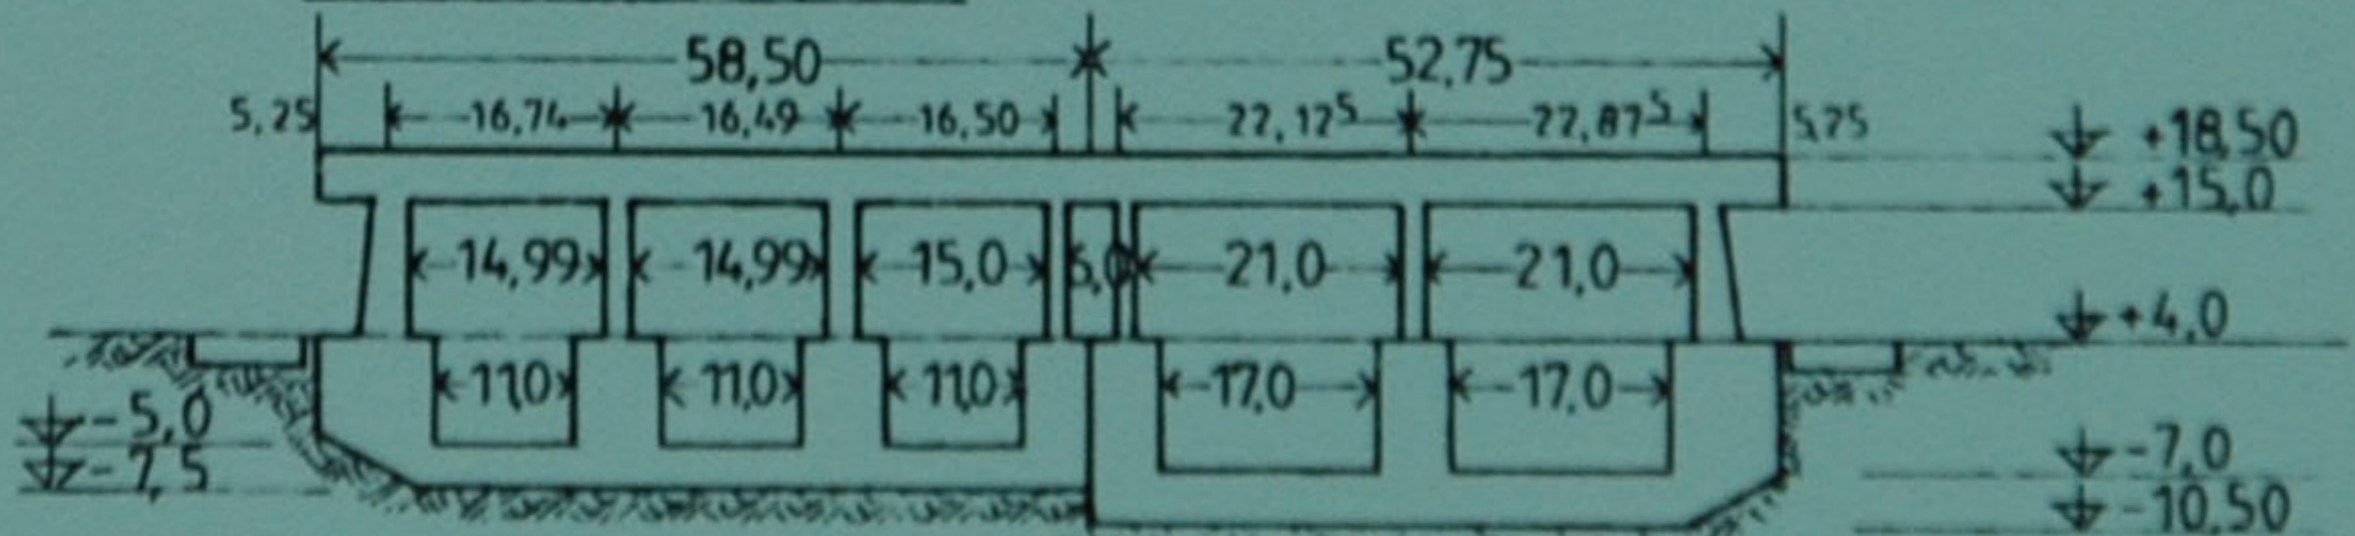

FYLKESHUSET

GRUNDRISS

U-BOOTBUNKER DORA I

SCHNITT c-d

ARKIVET I 2030 - DIGITALISERING OG PLOSSBEHOV?

DAGENS PLOSSBEHOV:

RIKSARKIVET:	25 000 HYLLEMETER
TRONDHEIM BYARKIV:	30 000 HYLLEMETER
INTERKOMMUNALT ARKIV:	15 000 HYLLEMETER (ANTATT, INGEN INFO TILGJENGELIG)
NTNU UBIT:	15 000 HYLLEMETER (ANTATT, INGEN INFO TILGJENGELIG)
STFK, ARKIVTJENESTEN:	15 000 HYLLEMETER (ANTATT, INGEN INFO TILGJENGELIG)
FORSVARMUSEET:	15 000 HYLLEMETER (ANTATT, INGEN INFO TILGJENGELIG)
ST.OLAVS HOSPITAL:	15 000 HYLLEMETER (ANTATT, INGEN INFO TILGJENGELIG)