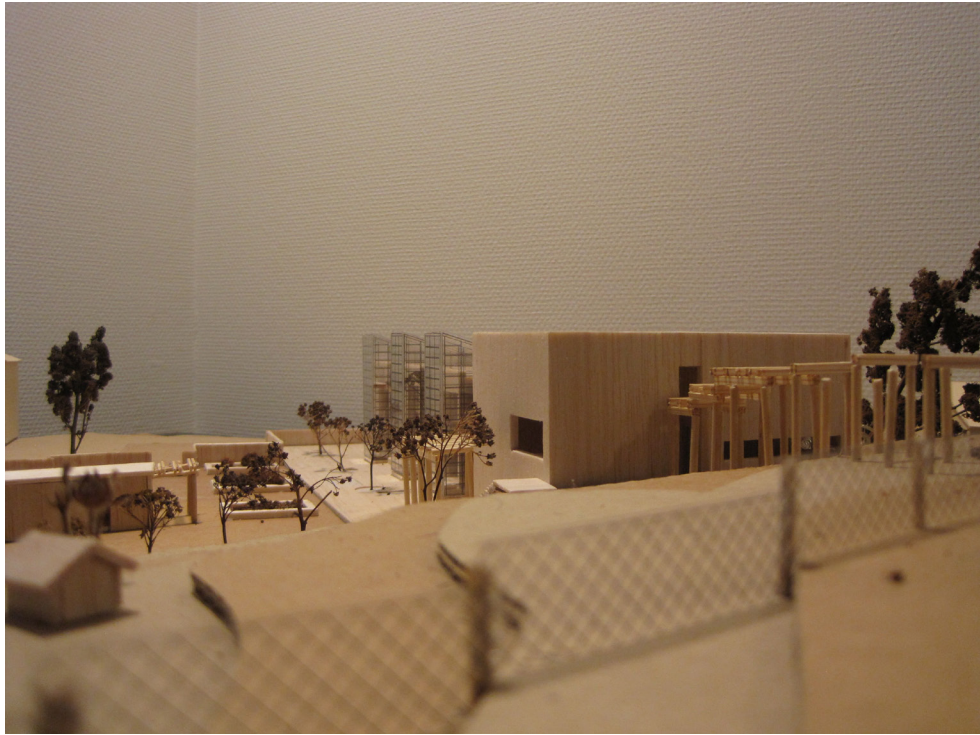

## - Kanonhaugen Barnehage

Masteroppgave NTNU - Høst 2012  
**Eva Kristine Overå Letnes**  
Veiledere: Eileen Garmann Johnsen & Steffen Wellinger

Modellfoto

Skissemodell A 1:200

Foto: Ragnar Vestvik

Foto: Ragnar Vestvik