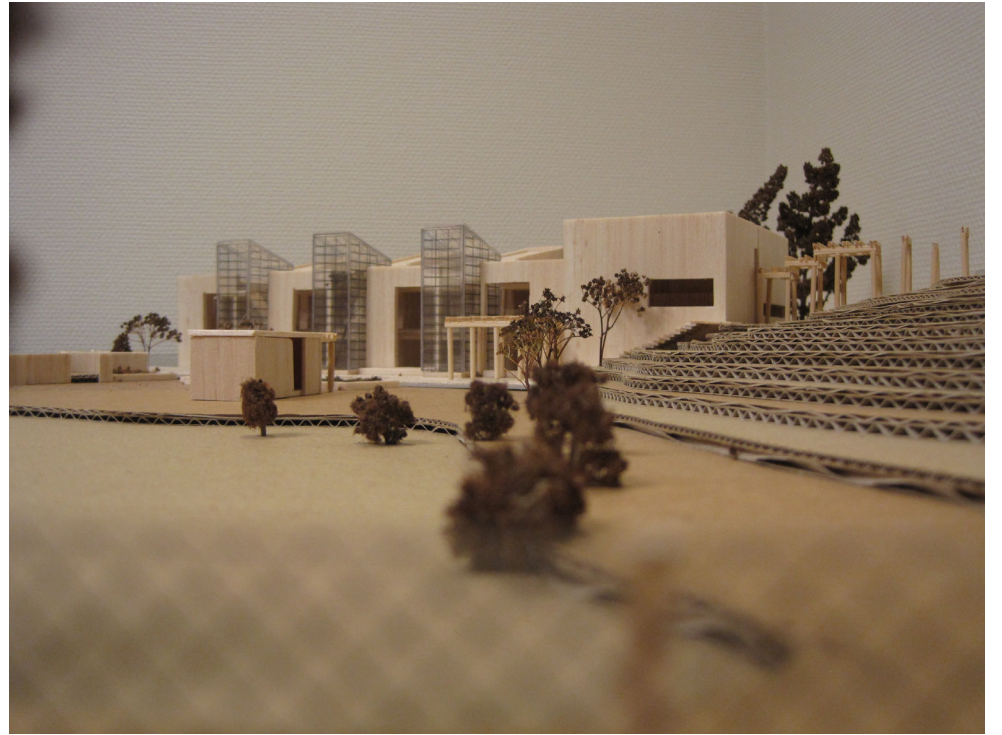

## - Kanonhaugen Barnehage

Masteroppgave NTNU - Høst 2012  
**Eva Kristine Overå Letnes**  
Veiledere: Eileen Garmann Johnsen & Steffen Wellinger

Modellfoto

Skissemodell A 1:200

Foto: Ragnar Vestvik

Foto: Ragnar Vestvik