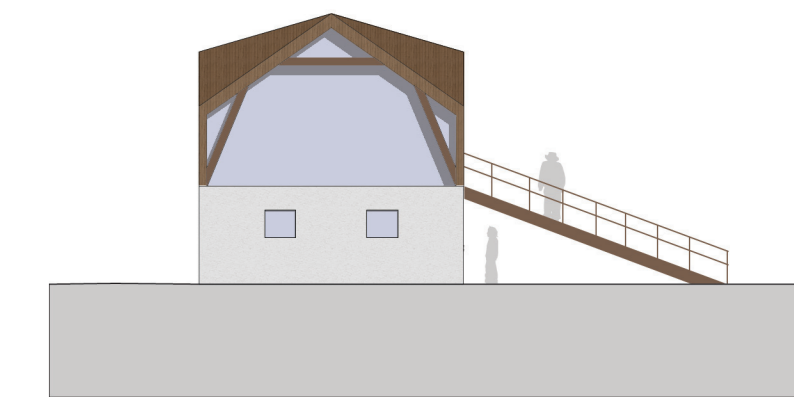

Fjøset:
stelle og fore dyra

Plan 1. etasje
M=1:100

Plan 2. etasje
M=1:100

Snitt F-F
M=1:100

Snitt G-G
M=1:100

Fasade nord
M=1:200

Fasade vest
M=1:200

Fasade sør
M=1:200

Fasade øst
M=1:200