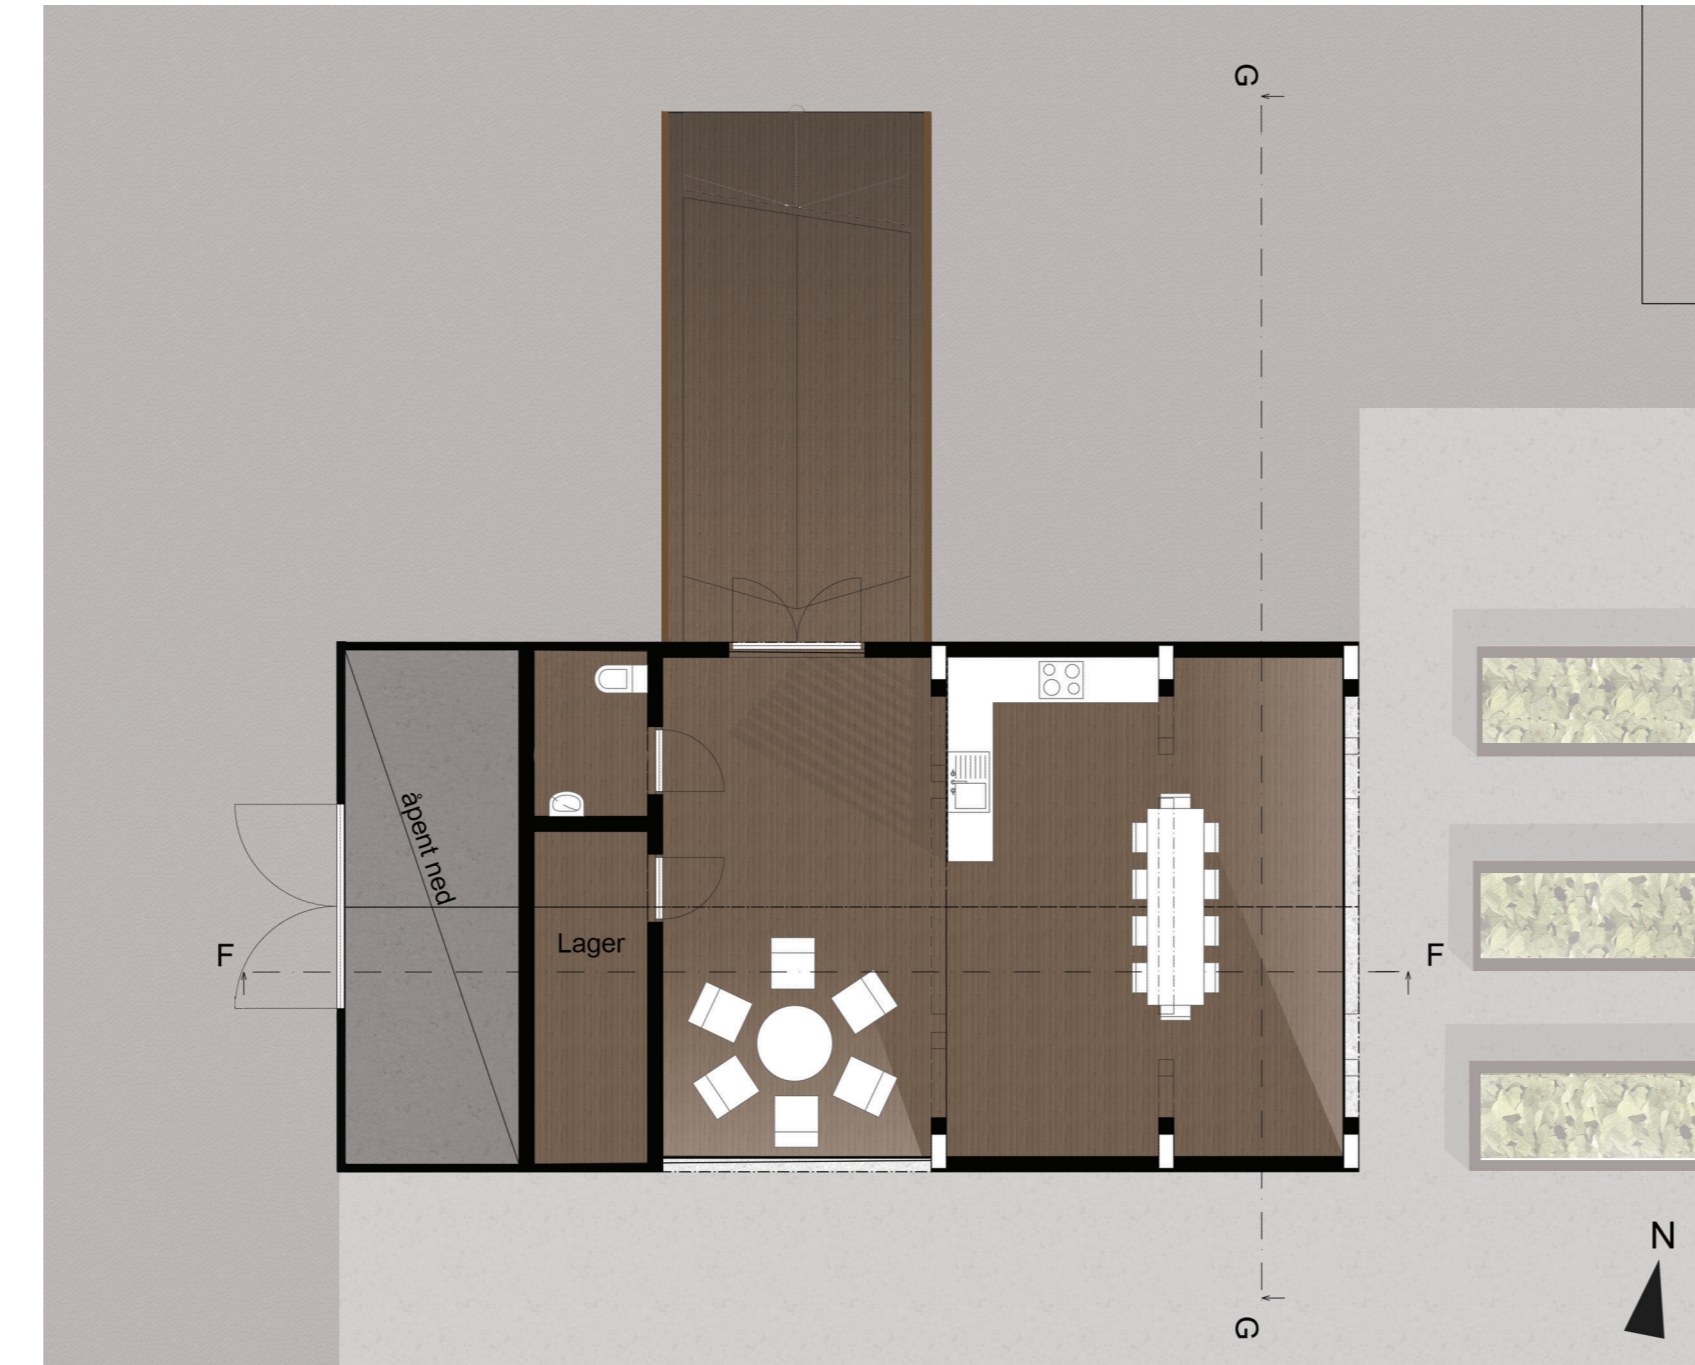

INN PÅ TUNET

Ved:
kapping og stabling

Verksted:
småreparasjoner o.l.

Dyrking:
så, plante, stelle og høste stedsegnete grønnsaker og bær

Samlingshuset:
samles rundt matbordet, drive håndarbeide, lage mat o.l.

Fjøset:
stelle og fore dyra

Plan 1. etasje
M=1:100

Plan 2. etasje
M=1:100

Snitt F-F
M=1:100

Snitt G-G
M=1:100

Fasade nord
M=1:200

Fasade vest
M=1:200

Fasade sør
M=1:200

Fasade øst
M=1:200