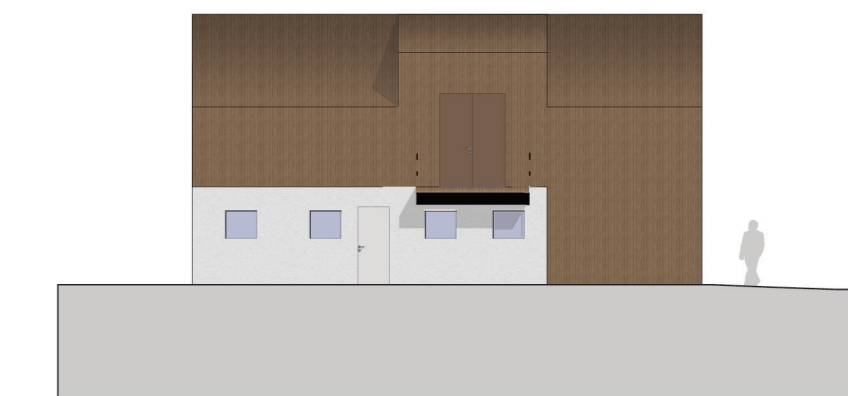

Fjøset:
stelle og fore dyra

Plan 1. etasje
M=1:100

Plan 2. etasje
M=1:100

Snitt F-F
M=1:100

Snitt G-G
M=1:100

Fasade nord
M=1:200

Fasade vest
M=1:200

Fasade sør
M=1:200

Fasade øst
M=1:200