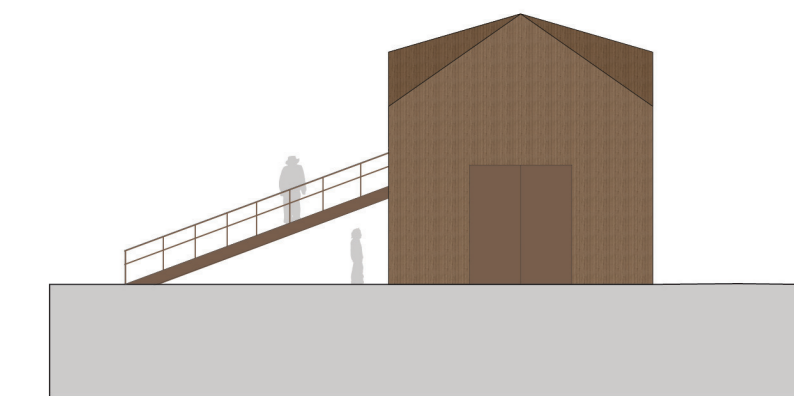

Fjøset:
stelle og fore dyra

Plan 1. etasje
M=1:100

Plan 2. etasje
M=1:100

Snitt F-F
M=1:100

Snitt G-G
M=1:100

Fasade nord
M=1:200

Fasade vest
M=1:200

Fasade sør
M=1:200

Fasade øst
M=1:200