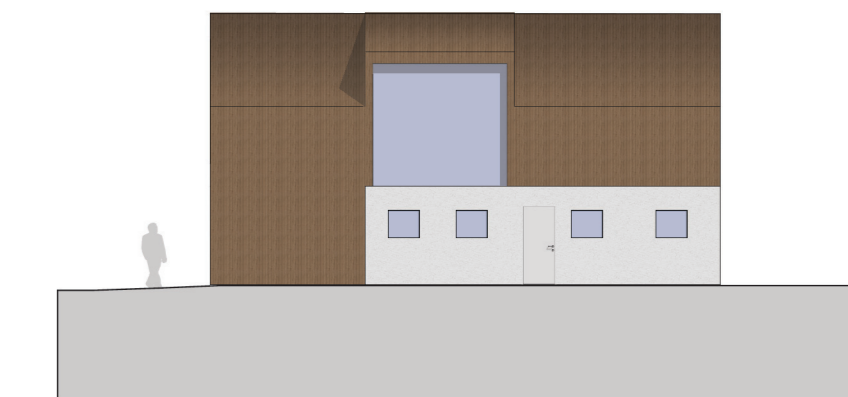

Fjøset:
stelle og fore dyra

Plan 1. etasje
M=1:100

Plan 2. etasje
M=1:100

Snitt F-F
M=1:100

Snitt G-G
M=1:100

Fasade nord
M=1:200

Fasade vest
M=1:200

Fasade sør
M=1:200

Fasade øst
M=1:200