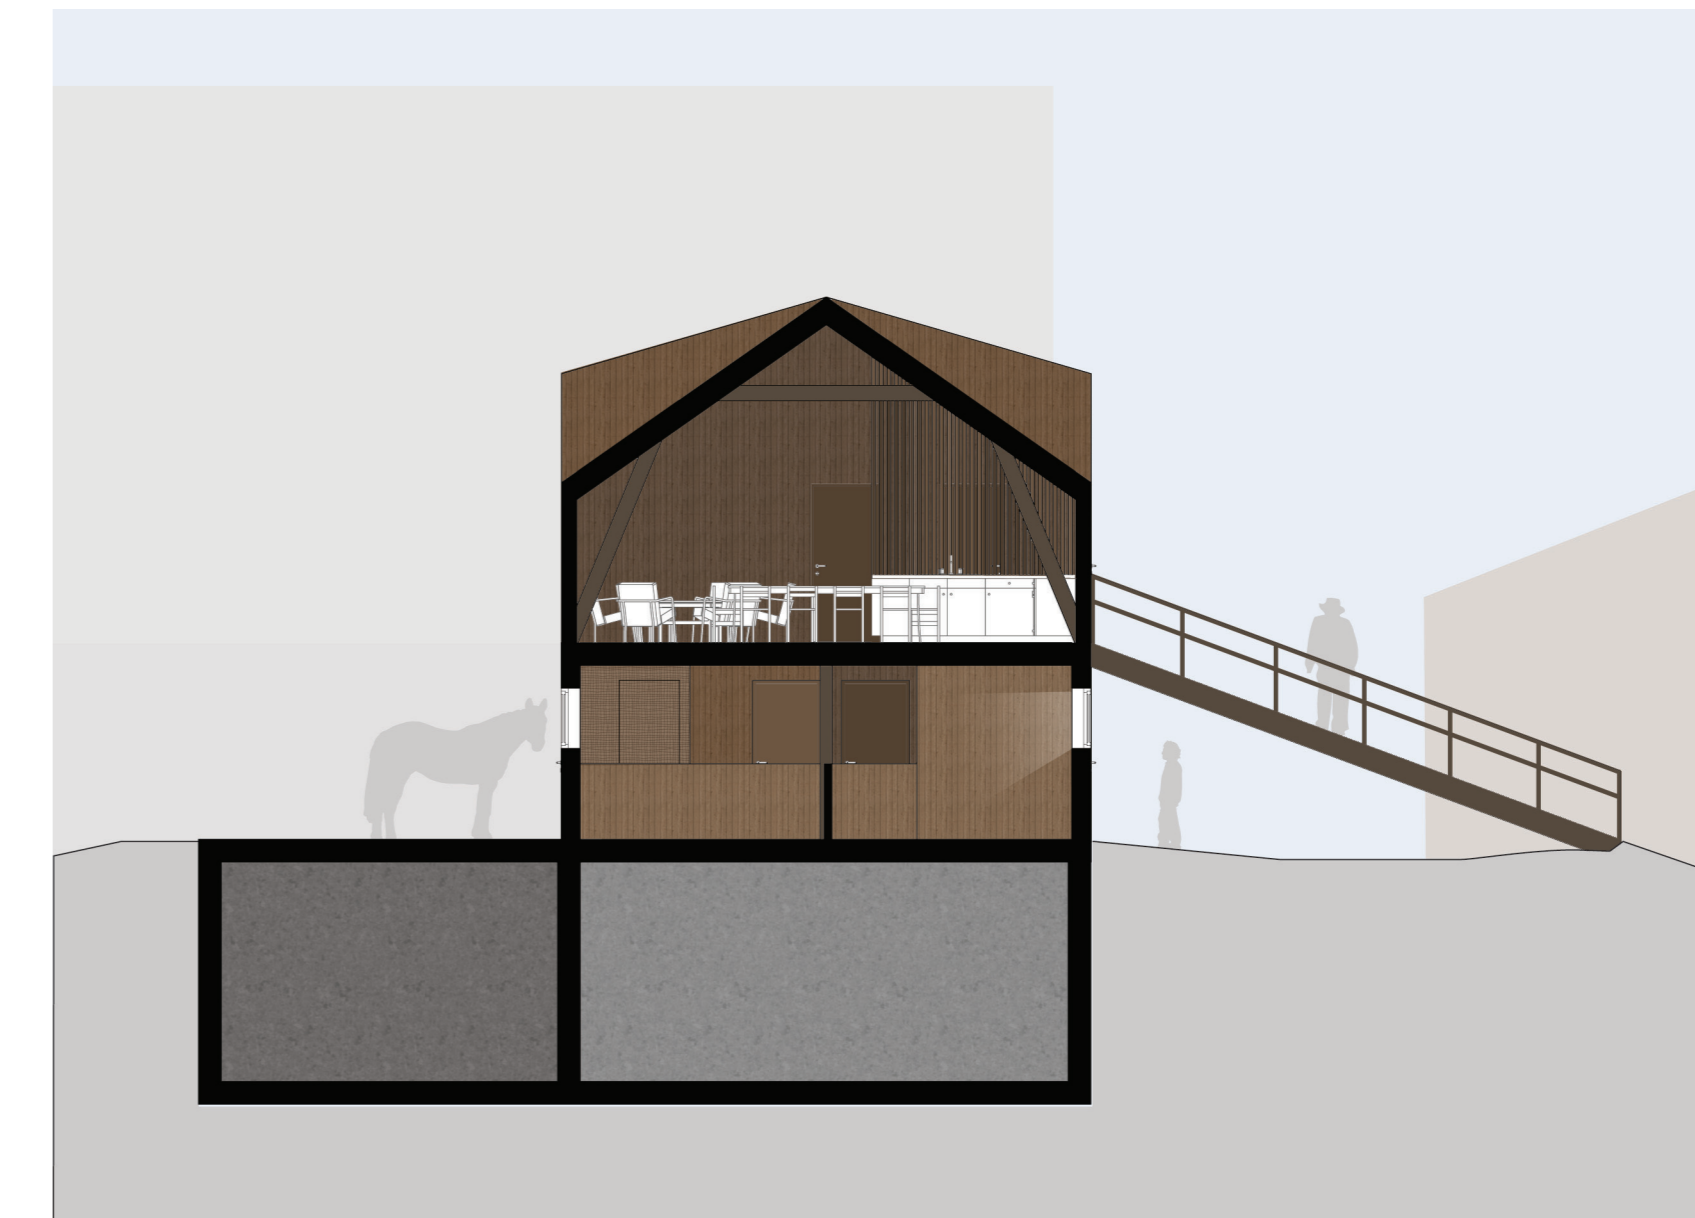

INN PÅ TUNET

Ved:
kapping og stabling

Verksted:
småreparasjoner o.l.

Dyrking:
så, plante, stelle og høste stedsegnete grønnsaker og bær

Samlingshuset:
samles rundt matbordet, drive håndarbeide, lage mat o.l.

Fjøset:
stelle og fore dyra

Plan 1. etasje
M=1:100

Plan 2. etasje
M=1:100

Snitt F-F
M=1:100

Snitt G-G
M=1:100

Fasade nord
M=1:200

Fasade vest
M=1:200

Fasade sør
M=1:200

Fasade øst
M=1:200