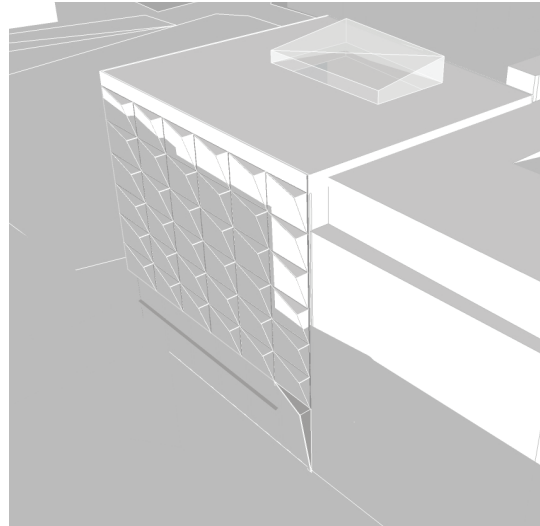

18.00 21. mars

Solskjerming med reflektor. Utvendig vertikal blanding med manuell styring beskyttet av ETFE membran.

september

07.00 21. september

15.00 21. september

08.00 21. september

16.00 21. september