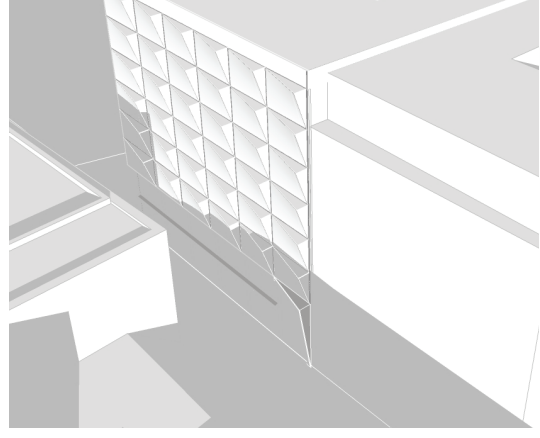

17.00 21. mars