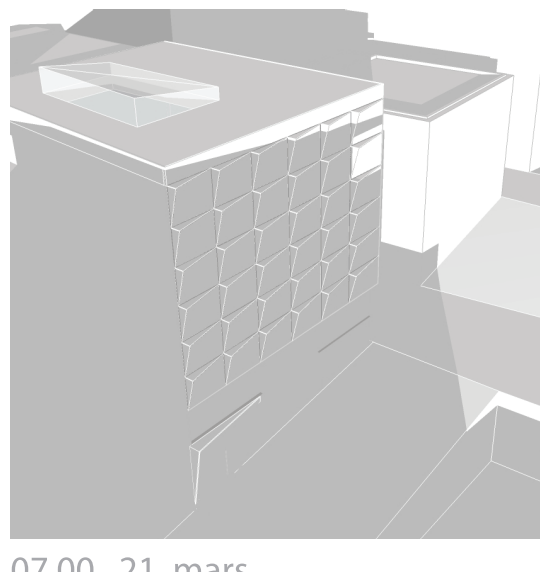

juni

07.00 21. mars