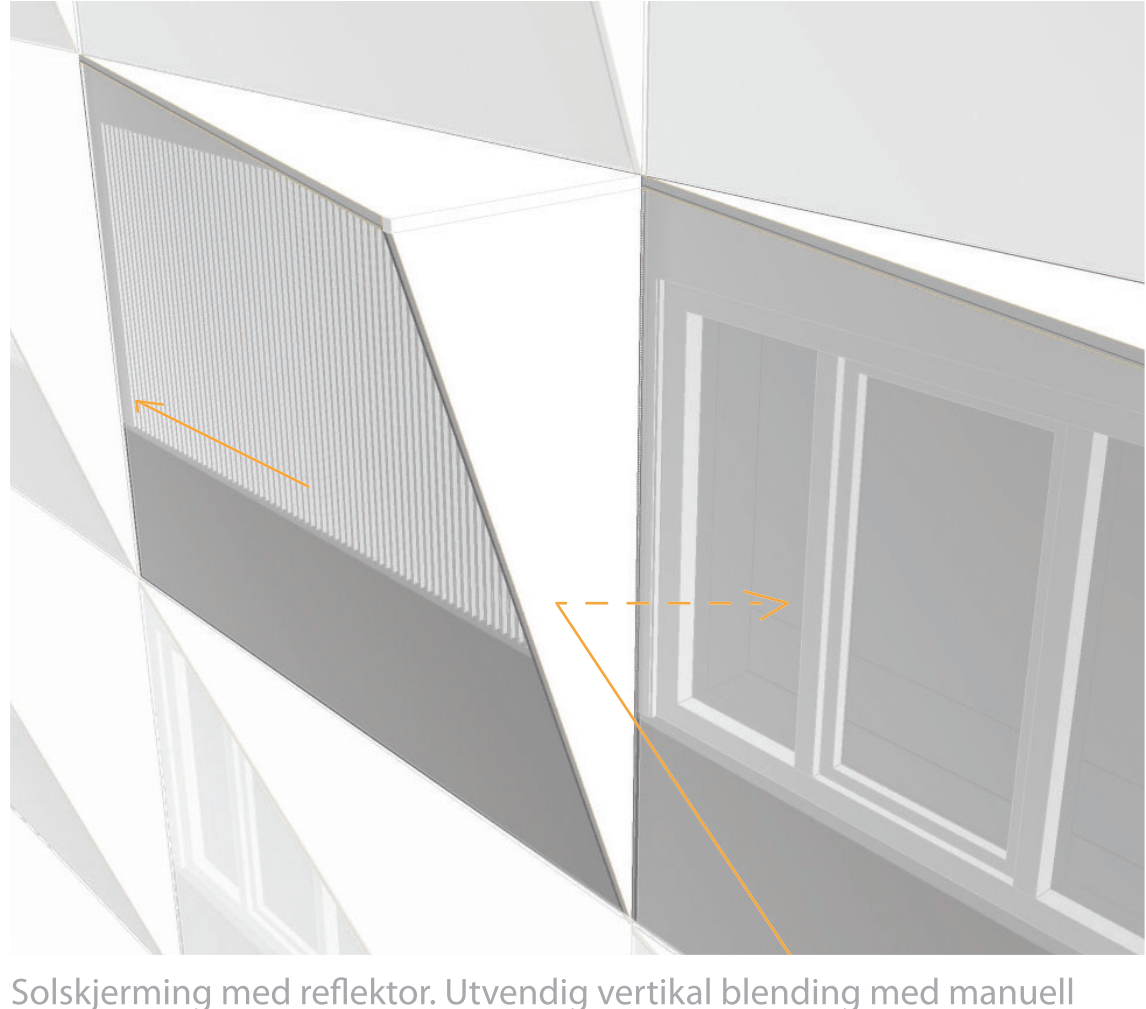

18.00 21. mars

Solskjerming med reflektor. Utvendig vertikal blanding med manuell styring beskyttet av ETFE membran.

september

07.00 21. september

15.00 21. september

08.00 21. september

16.00 21. september