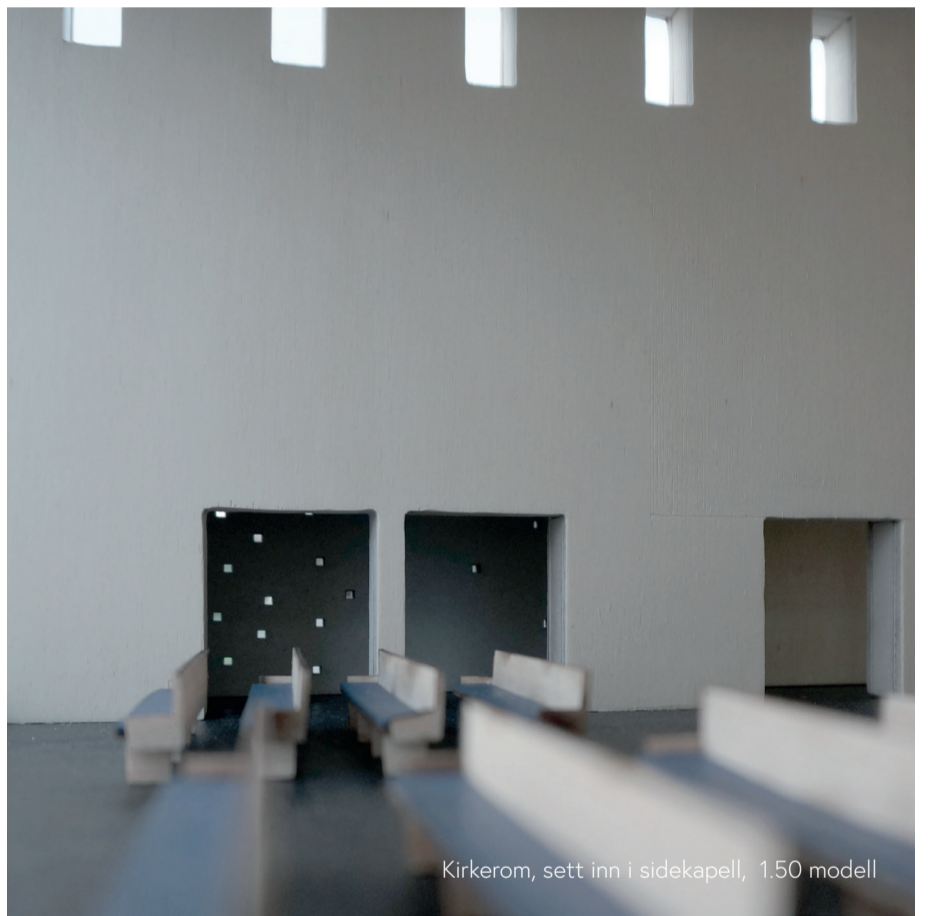

Kirkerom, 1:50 modell

Kirkerommet, 1:50 modell

Sidekapell, 1:50 modell

Sidekapell, 1:50 modell

Gjenbrukskafé, 1:200 modell

Peisestue, 1:200 modell

Uteområde, 1.200 modell

Peisestue, 1.200 modell

Bønnerom, 1.50 modell

Kirkerom, sett inn i sidekapell, 1.50 modell

Sett inn i Kirkerom og bønnerom, 1.50 modell

Kirkerom, 1.50 modell