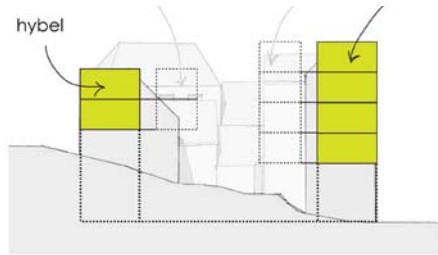

**STUDENTBOLIGER**  
**I BERGEN** MASTEROPPGAVE I ARKITEKTUR  
NTNU VÅR 2013 HELEN ELLEFSEN HORVLI

**Prosess**

Test hybel moduler

kollektiv A

kollektiv D

kollektiv B

kollektiv C

VEGG SOM SKJERMER  
MOT DIREKTE INNSYD

# HYBEL TYPE B

10m<sup>2</sup> 28m<sup>3</sup>

Detalj bad med 1 person

HØJL NPE B

10m<sup>2</sup> 28m<sup>3</sup>

TR/C?

Falt m/oppbevar

Jelles bad

Seng kan gisnes om til uteplass

Utvekket bar  
kleskap

oppbevar over  
og under  
senng

HIBELTYPEA = 6m<sup>2</sup> ca 11,3m<sup>3</sup>

SNURRE  
PASS

VINDUER HYBEL A

laserkuttning: modell 1:200

- 10x 27 planar
- son 28 planar pinto → funder
- man 29 kommun planar
- tor 30
- are 1
- tor 2 } modell
- for 3 } modell
- lev 4 } modell
- son 5 illustrater
- man 6 laserkutt
- tor 7 Tila.
- are 8 - PRINT
- tor 9 modell L sprinshylen NTNU trykk
- 10 modell L spikero til & hant
- 11 modell
- 12 modell
- 13 ~~modell~~ leverer