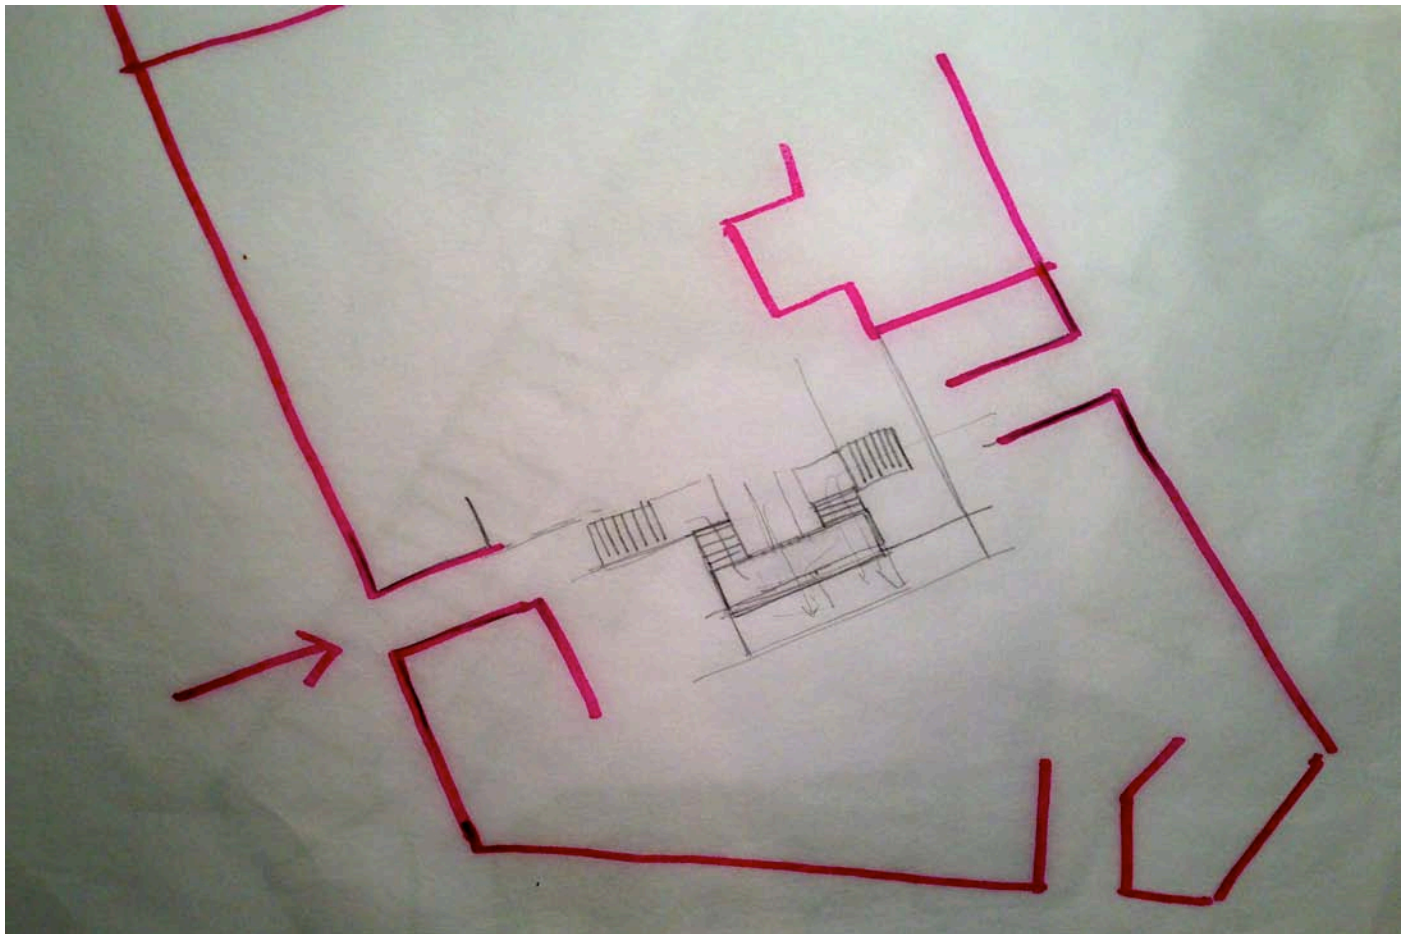

Seng kan gisnes om til uteplass

Utvekket bar  
kleskap

oppbevar over  
og under  
senng

HIBELTYPEA = 6m<sup>2</sup> ca 11,3m<sup>3</sup>

SNURRE  
PASS

VINDUER HYBEL A

laserkuttning: modell 1:200

- 10x 27 planar
- son 28 planar pinto → funder
- man 29 kommun planar
- tor 30
- are 1
- tor 2 } modell
- for 3 } modell
- lev 4 } modell
- son 5 illustrater
- man 6 laserkutt
- tor 7 Tila.
- are 8 - PRINT
- tor 9 modell L sprinshylen NTNU trykk
- 10 modell L spikero til & hant
- 11 modell
- 12 modell
- 13 ~~modell~~ leverer

Toilet / bath  
for life?

1:200

2.ETG

Tafelberg

Stepped

oppbau  
Wasser

Small  
green  
terrace