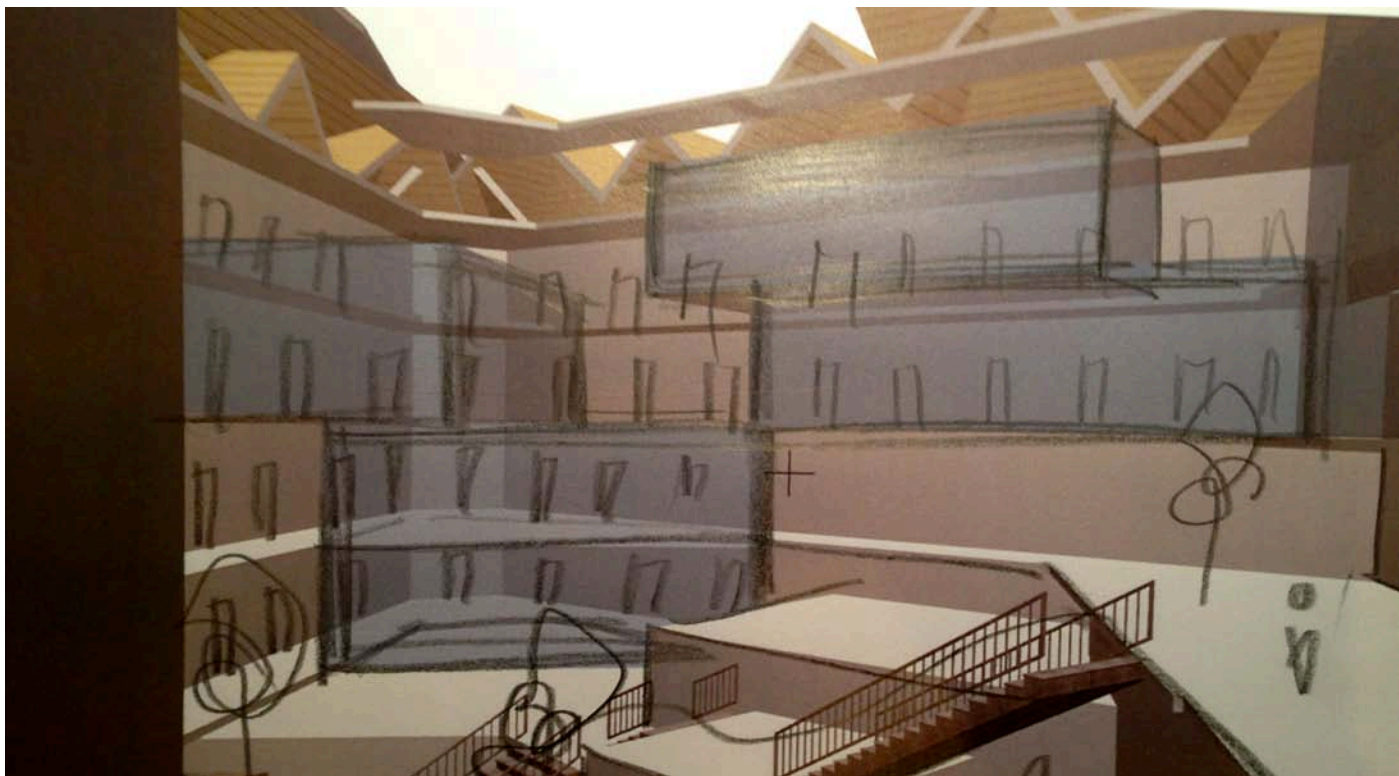

**STUDENTBOLIGER**  
**I BERGEN** MASTEROPPGAVE I ARKITEKTUR  
NTNU VÅR 2013 HELEN ELLEFSEN HORVLI

**Prosess**

Test hybel moduler

kollektiv A

kollektiv D

kollektiv B

kollektiv C

VEGG SOM SKJERMER  
MOT DIREKTE INNSYD

# HYBEL TYPE B

10m<sup>2</sup> 28m<sup>3</sup>

Detalj bad med 1 person

HØJL NPE B

10m<sup>2</sup> 28m<sup>3</sup>

TR/C?

Falt m/oppbevar

Jelles bad

Seng kan gisnes om til uteplass

Utvekket bar  
kleskap

oppbevar over  
og under  
senng

HIBELTYPEA = 6m<sup>2</sup> ca 11,3m<sup>3</sup>

SNURRE  
PASS

VINDUER HYBEL A

laserkuttning: modell 1:200

- 10x 27 planar
- son 28 planar pinto → funder
- man 29 kommun planar
- tor 30
- are 1
- tor 2 } modell
- for 3 } modell
- lev 4 } modell
- son 5 illustrater
- man 6 laserkutt
- tor 7 Tila.
- are 8 - PRINT
- tor 9 modell L sprinshylen NTNU trykk
- 10 modell L spikero til & hant
- 11 modell
- 12 modell
- 13 ~~modell~~ leverer