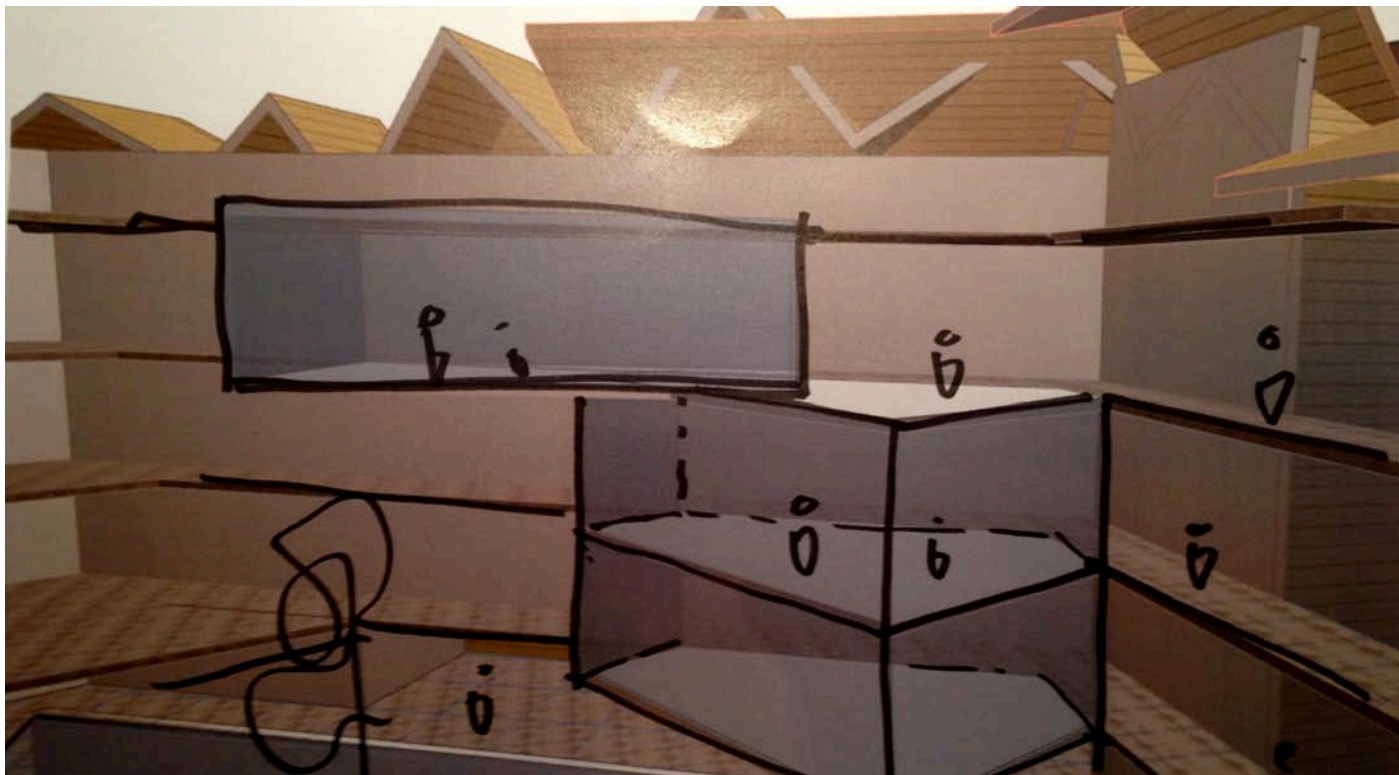

**STUDENTBOLIGER**  
**I BERGEN** MASTEROPPGAVE I ARKITEKTUR  
NTNU VÅR 2013 HELEN ELLEFSEN HORVLI

**Prosess**

Test hybel moduler

kollektiv A

kollektiv D

kollektiv B

kollektiv C

VEGG SOM SKJERMER  
MOT DIREKTE INNSYD

# HYBEL TYPE B

10m<sup>2</sup> 28m<sup>3</sup>

Detalj bad med 1 person

HØJL NPE B

10m<sup>2</sup> 28m<sup>3</sup>

TR/C?

Falt m/oppbevar

Jelles bad

Seng kan gisnes om til uteplass

Utvekket bar  
kleskap

oppbevar over  
og under  
senng

HIBELTYPEA = 6m<sup>2</sup> ca 11,3m<sup>3</sup>

SNURRE  
PASS

VINDUER HYBEL A

laserkuttning: modell 1:200

- 10x 27 planar
- son 28 planar pinto → funder
- man 29 kommun planar
- tor 30
- are 1
- tor 2 } modell
- for 3 } modell
- lev 4 } modell
- son 5 illustrater
- man 6 laserkutt
- tor 7 Tila.
- are 8 - PRINT
- tor 9 modell L sprinshylen NTNU trykk
- 10 modell L spikero til & hant
- 11 modell
- 12 modell
- 13 ~~modell~~ leverer