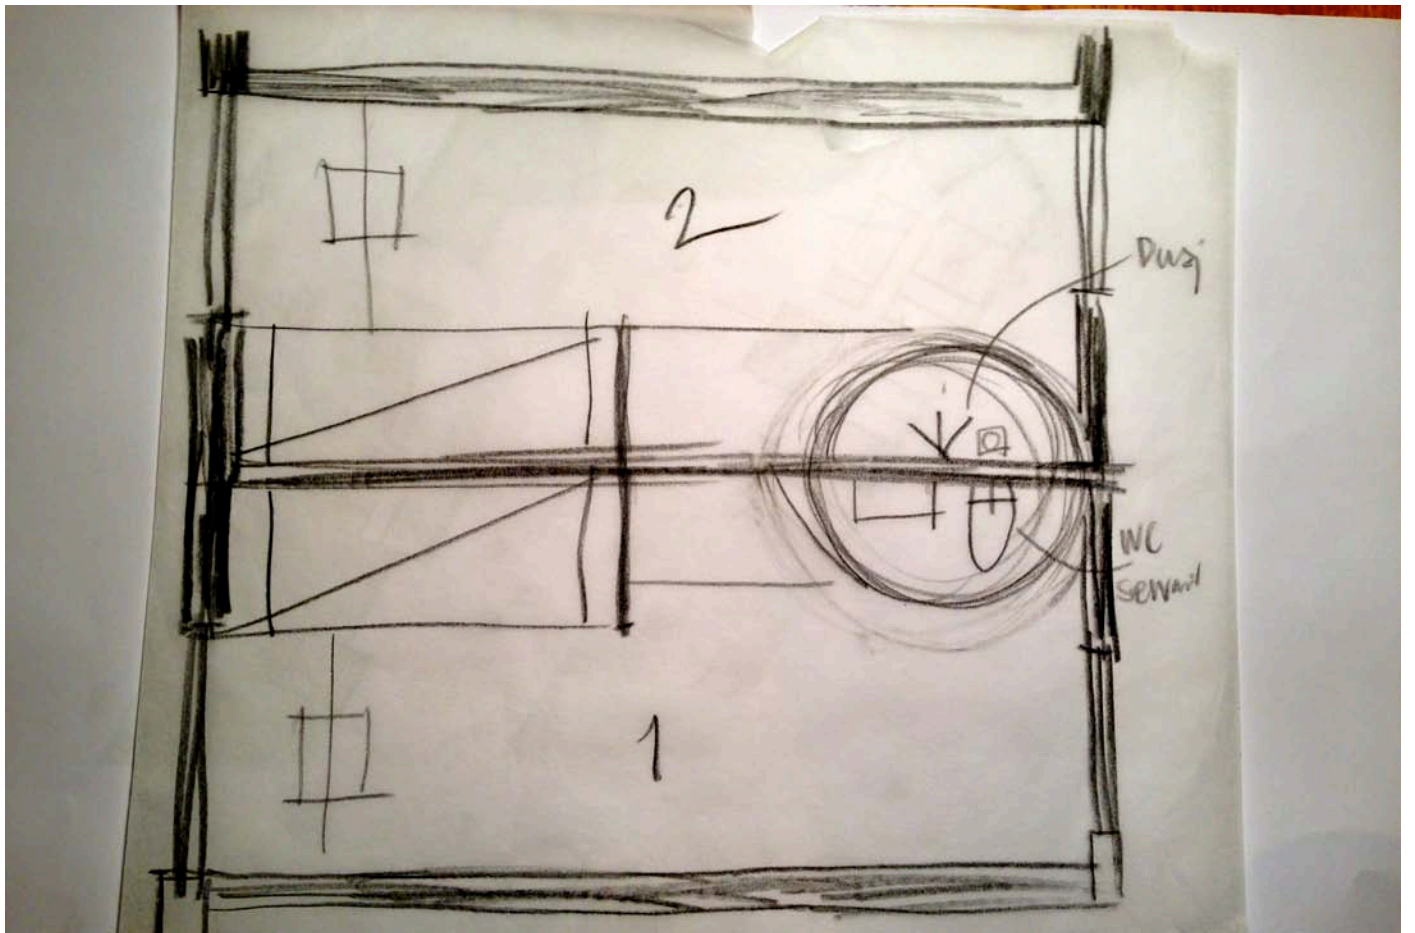

Seng kan gisnes om til uteplass

Utvekket bar  
kleskap

oppbevar over  
og under  
senng

HIBELTYPEA = 6m<sup>2</sup> ca 11,3m<sup>3</sup>

SNURRE  
PASS

VINDUER HYBEL A

laserkuttning: modell 1:200

- 10x 27 planar
- son 28 planar pinto → funder
- man 29 kommun planar
- tor 30
- are 1
- tor 2 } modell
- for 3 } modell
- lev 4 } modell
- son 5 illustrater
- man 6 laserkutt
- tor 7 Tila.
- are 8 - PRINT
- tor 9 modell L sprinshylen NTNU trykk
- 10 modell L spikero til & hant
- 11 modell
- 12 modell
- 13 ~~modell~~ leverer