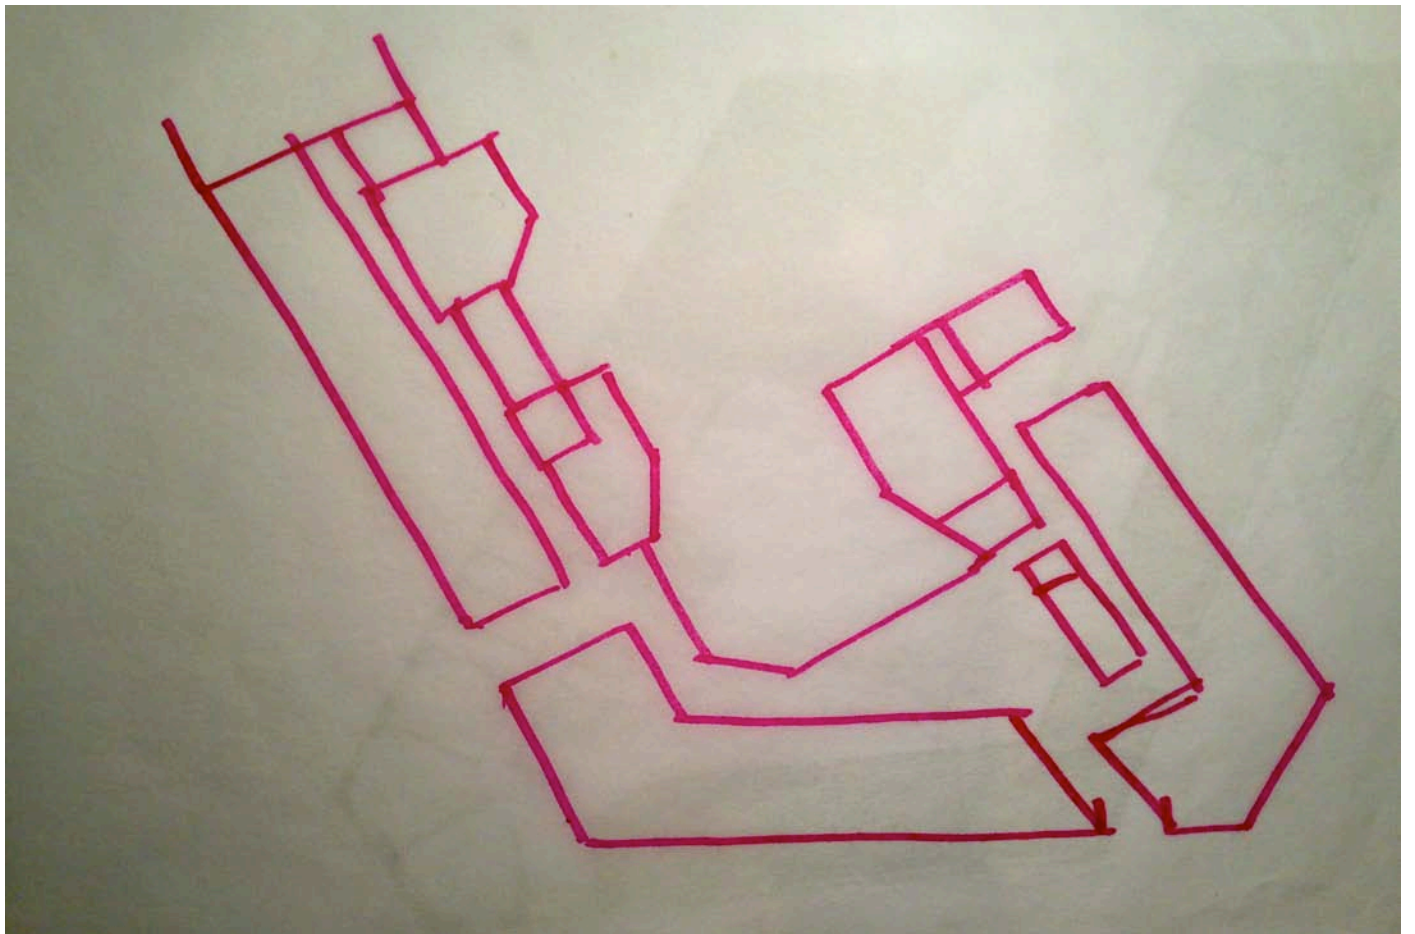

Seng kan gisnes om til uteplass

Utvekket bar  
kleskap

oppbevar over  
og under  
senng

HIBELTYPEA = 6m<sup>2</sup> ca 11,3m<sup>3</sup>

SNURRE  
PASS

VINDUER HYBEL A

laserkuttning: modell 1:200

- 10x 27 planar
- son 28 planar pinto → funder
- man 29 kommun planar
- tor 30
- are 1
- tor 2 } modell
- for 3 } modell
- lev 4 } modell
- son 5 illustrater
- man 6 laserkutt
- tor 7 Tila.
- are 8 - PRINT
- tor 9 modell L sprinshylen NTNU trykk
- 10 modell L spikero til & hant
- 11 modell
- 12 modell
- 13 ~~modell~~ leverer

Toilet / bath  
for life?

1:200

2.ETG

Tafelberg

Stepped

oppbau  
Wasser

Small  
green  
terrace