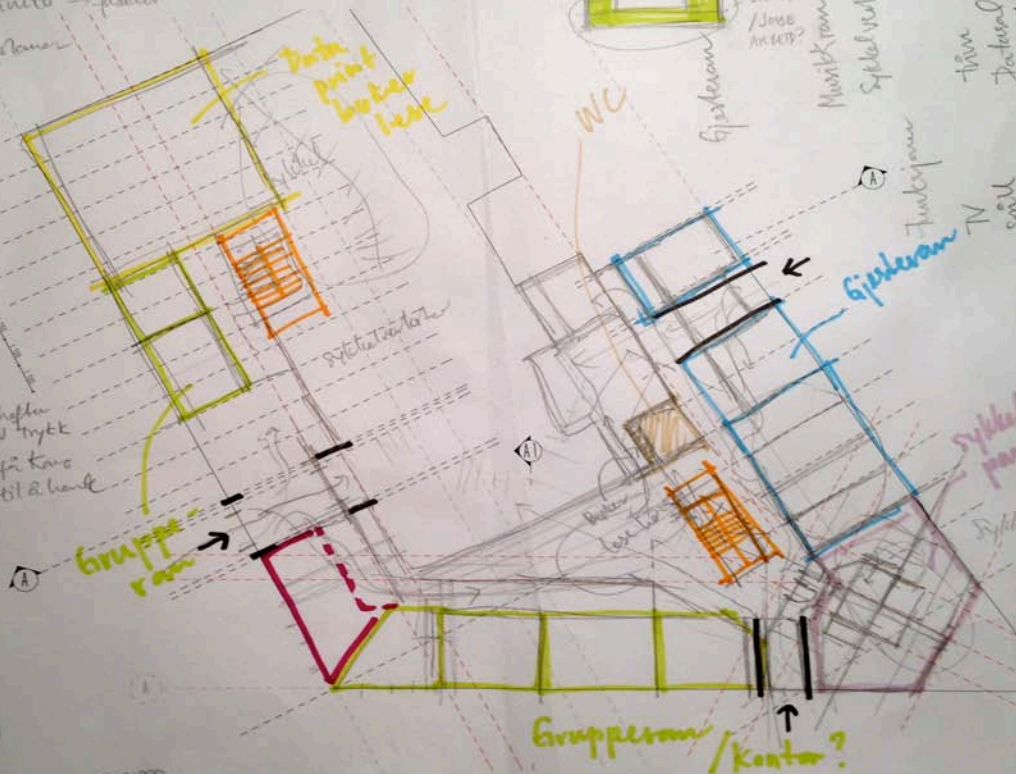

Seng kan gisnes om til uteplass

Utvekket bar  
kleskap

oppbevar over  
og under  
senng

HIBELTYPEA = 6m<sup>2</sup> ca 11,3m<sup>3</sup>

SNURRE  
PASS

VINDUER HYBEL A

laserkuttning: modell 1:200

- 10x 27 planar
- son 28 planar pinto → funder
- man 29 kommun planar
- tor 30
- are 1
- tor 2 } modell
- for 3 } modell
- lev 4 } modell
- son 5 illustrater
- man 6 laserkutt
- tor 7 Tila.
- are 8 - PRINT
- tor 9 modell L sprinshylen NTNU trykk
- 10 modell L spikero til & hant
- 11 modell
- 12 modell
- 13 ~~modell~~ leverer

Toilet / bath  
for life?

1:200

2.ETG

Tafelberg

Stepped

oppbau  
Wasser

Small  
green  
terrace