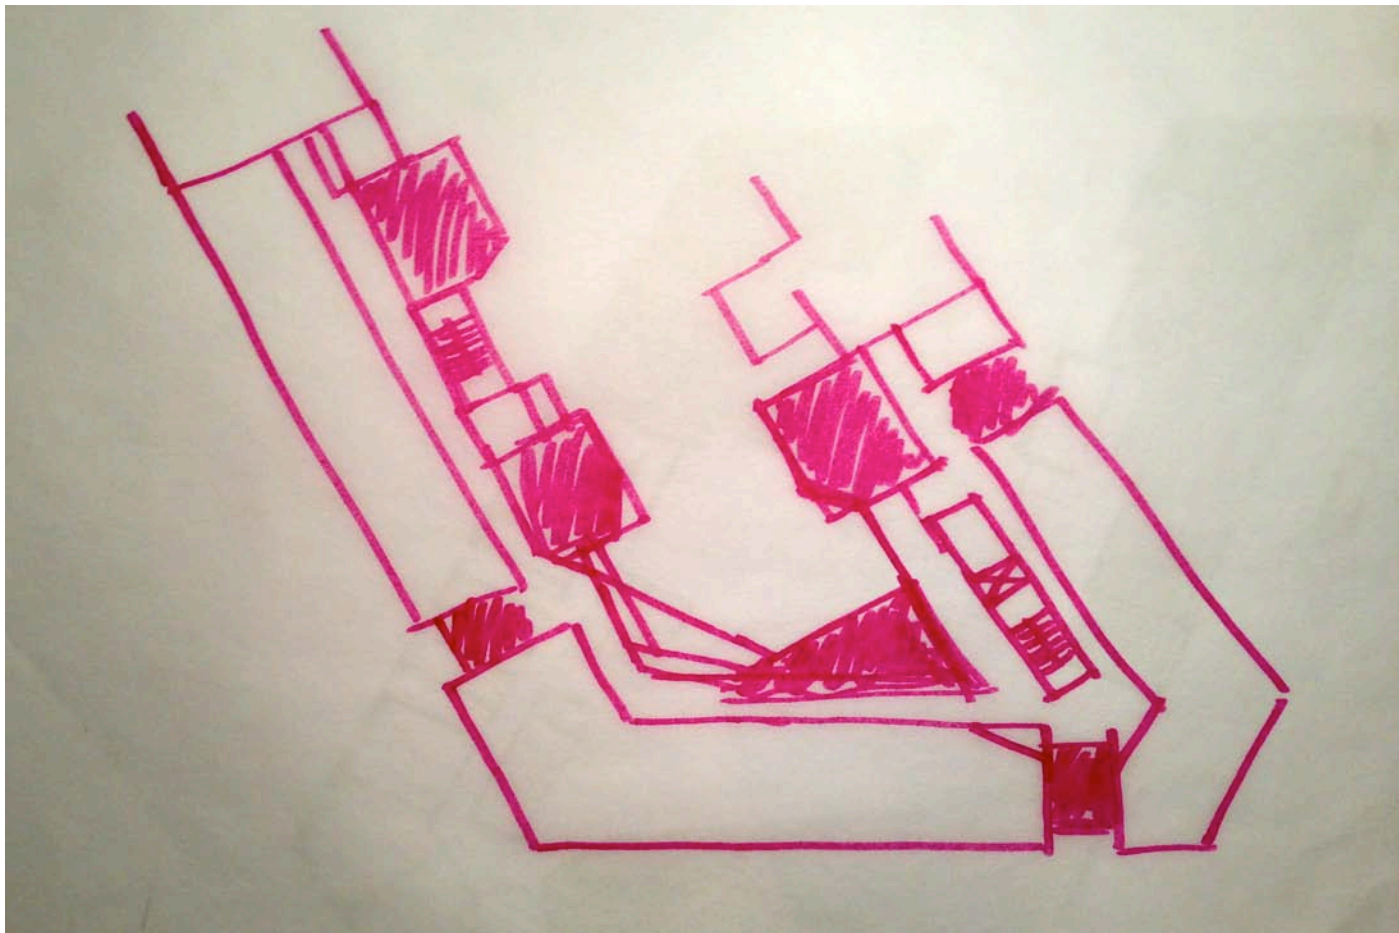

Seng kan gisnes om til uteplass

Utvekket bar  
kleskap

oppbevar over  
og under  
senng

HIBELTYPEA = 6m<sup>2</sup> ca 11,3m<sup>3</sup>

SNURRE  
PASS

VINDUER HYBEL A

laserkuttning: modell 1:200

- 10x 27 planar
- son 28 planar pinto → funder
- man 29 kommun planar
- tor 30
- are 1
- tor 2 } modell
- for 3 } modell
- lev 4 } modell
- son 5 illustrater
- man 6 laserkutt
- tor 7 Tila.
- are 8 - PRINT
- tor 9 modell L sprinshylen NTNU trykk
- 10 modell L spikero til & hant
- 11 modell
- 12 modell
- 13 ~~modell~~ leverer

Toilet / bath  
for life?

1:200

2.ETG

Tafelberg

Stepped

oppbau  
Wasser

Small  
green  
terrace