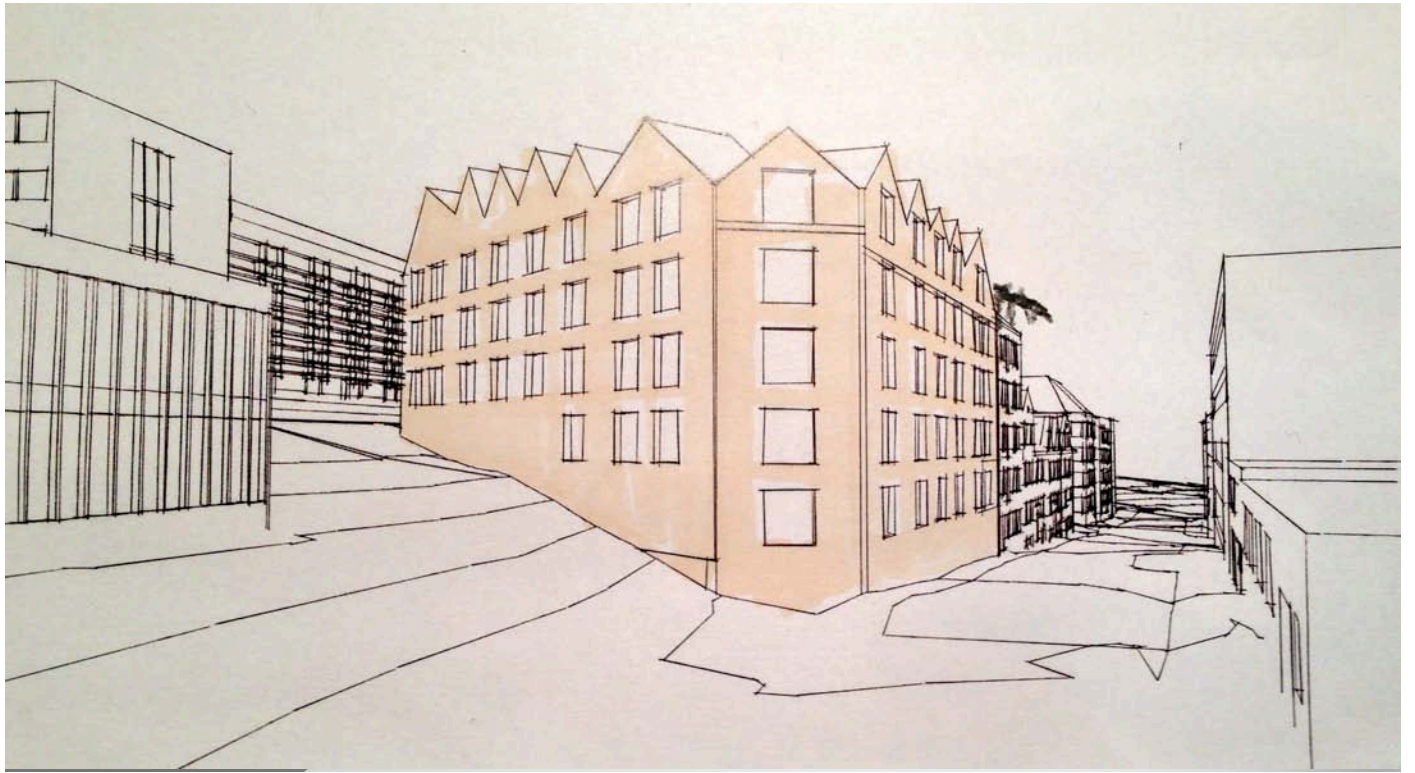

**STUDENTBOLIGER**  
**I BERGEN** MASTEROPPGAVE I ARKITEKTUR  
NTNU VÅR 2013 HELEN ELLEFSEN HORVLI

**Prosess**

Test hybel moduler

kollektiv A

kollektiv D

kollektiv B

kollektiv C

VEGG SOM SKJERMER  
MOT DIREKTE INNSYD

# HYBEL TYPE B

10m<sup>2</sup> 28m<sup>3</sup>

Detalj bad med 1 person

HØJL NPE B

10m<sup>2</sup> 28m<sup>3</sup>

TR/C?

Falt m/oppbevar

Jelles bad

Seng kan gisnes om til uteplass

Utvekket bar  
kleskap

oppbevar over  
og under  
senng

HIBELTYPEA = 6m<sup>2</sup> ca 11,3m<sup>3</sup>

SNURRE  
PASS

VINDUER HYBEL A

laserkuttning: modell 1:200

- 10x 27 planar
- son 28 planar pinto → funder
- man 29 kommun planar
- tor 30
- are 1
- tor 2 } modell
- for 3 } modell
- lev 4 } modell
- son 5 illustrater
- man 6 laserkutt
- tor 7 Tila.
- are 8 - PRINT
- tor 9 modell L sprinshylen NTNU trykk
- 10 modell L spikero til & hant
- 11 modell
- 12 modell
- 13 ~~modell~~ leverer