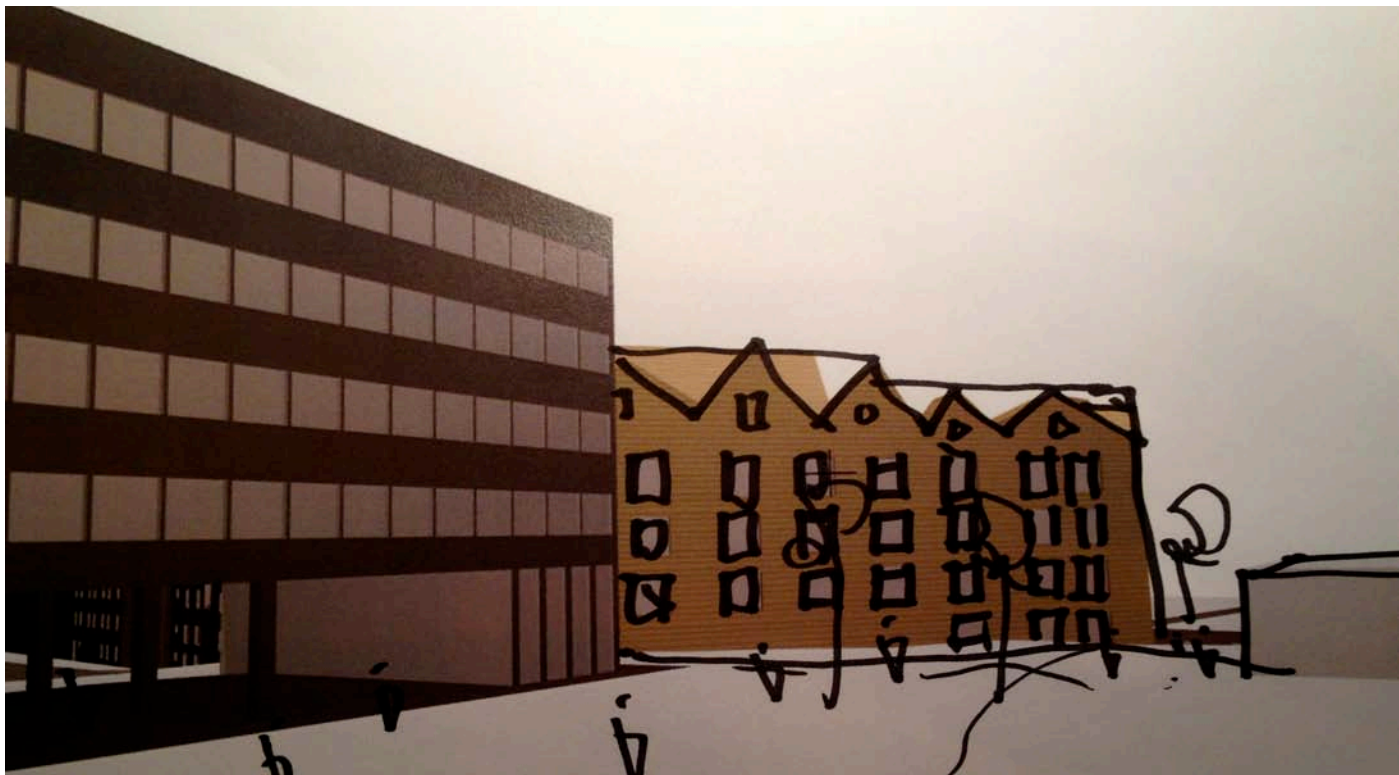

**STUDENTBOLIGER**  
**I BERGEN** MASTEROPPGAVE I ARKITEKTUR  
NTNU VÅR 2013 HELEN ELLEFSEN HORVLI

**Prosess**

Test hybel moduler

kollektiv A

kollektiv D

kollektiv B

kollektiv C

VEGG SOM SKJERMER  
MOT DIREKTE INNSYD

# HYBEL TYPE B

10m<sup>2</sup> 28m<sup>3</sup>

Detalj bad med 1 person

HØJL NPE B

10m<sup>2</sup> 28m<sup>3</sup>

TR/C?

Falt m/oppbevar

Jelles bad

Seng kan gisnes om til uteplass

Utvekket bar  
kleskap

oppbevar over  
og under  
senng

HIBELTYPEA = 6m<sup>2</sup> ca 11,3m<sup>3</sup>

SNURRE  
PASS

VINDUER HYBEL A

laserkuttning: modell 1:200

- 10x 27 planar
- son 28 planar pinto → funder
- man 29 kommun planar
- tor 30
- are 1
- tor 2 } modell
- for 3 } modell
- lev 4 } modell
- son 5 illustrater
- man 6 laserkutt
- tor 7 Tila.
- are 8 - PRINT
- tor 9 modell L sprinshylen NTNU trykk
- 10 modell L spikero til & hant
- 11 modell
- 12 modell
- 13 ~~modell~~ leverer