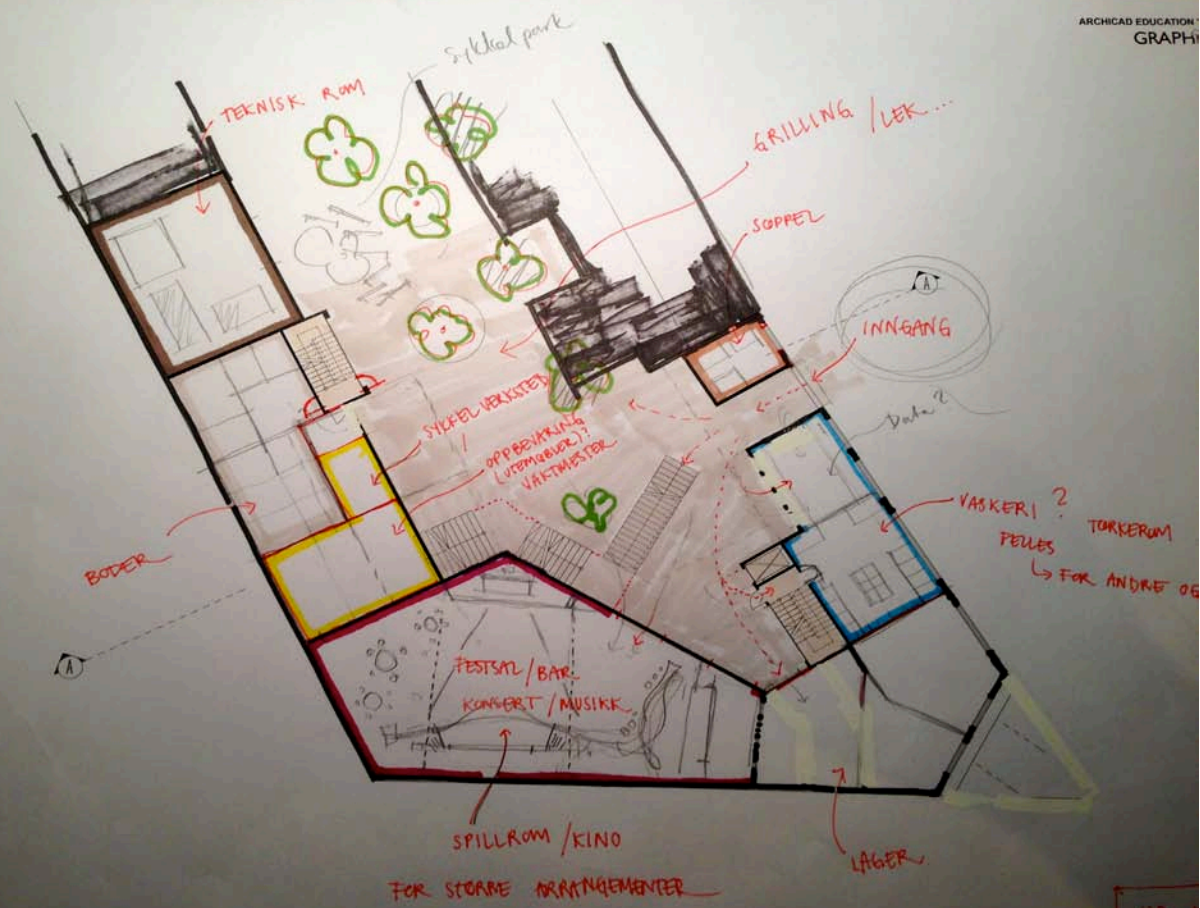

Seng kan gisnes om til uteplass

Utvekket bar  
kleskap

oppbevar over  
og under  
senng

HIBELTYPEA = 6m<sup>2</sup> ca 11,3m<sup>3</sup>

SNURRE  
PASS

VINDUER HYBEL A

laserkuttning: modell 1:200

- 10x 27 planar
- son 28 planar pinto → funder
- man 29 kommun planar
- tor 30
- are 1
- tor 2 } modell
- for 3 } modell
- lev 4 } modell
- son 5 illustrater
- man 6 laserkutt
- tor 7 Tila.
- are 8 - PRINT
- tor 9 modell L sprinshylen NTNU trykk
- 10 modell L spikero til & hant
- 11 modell
- 12 modell
- 13 ~~modell~~ leverer

Toilet / bath  
for life?

1:200

2.ETG

Tafelberg

Stepped

oppbau  
Wasser

Small  
green  
terrace