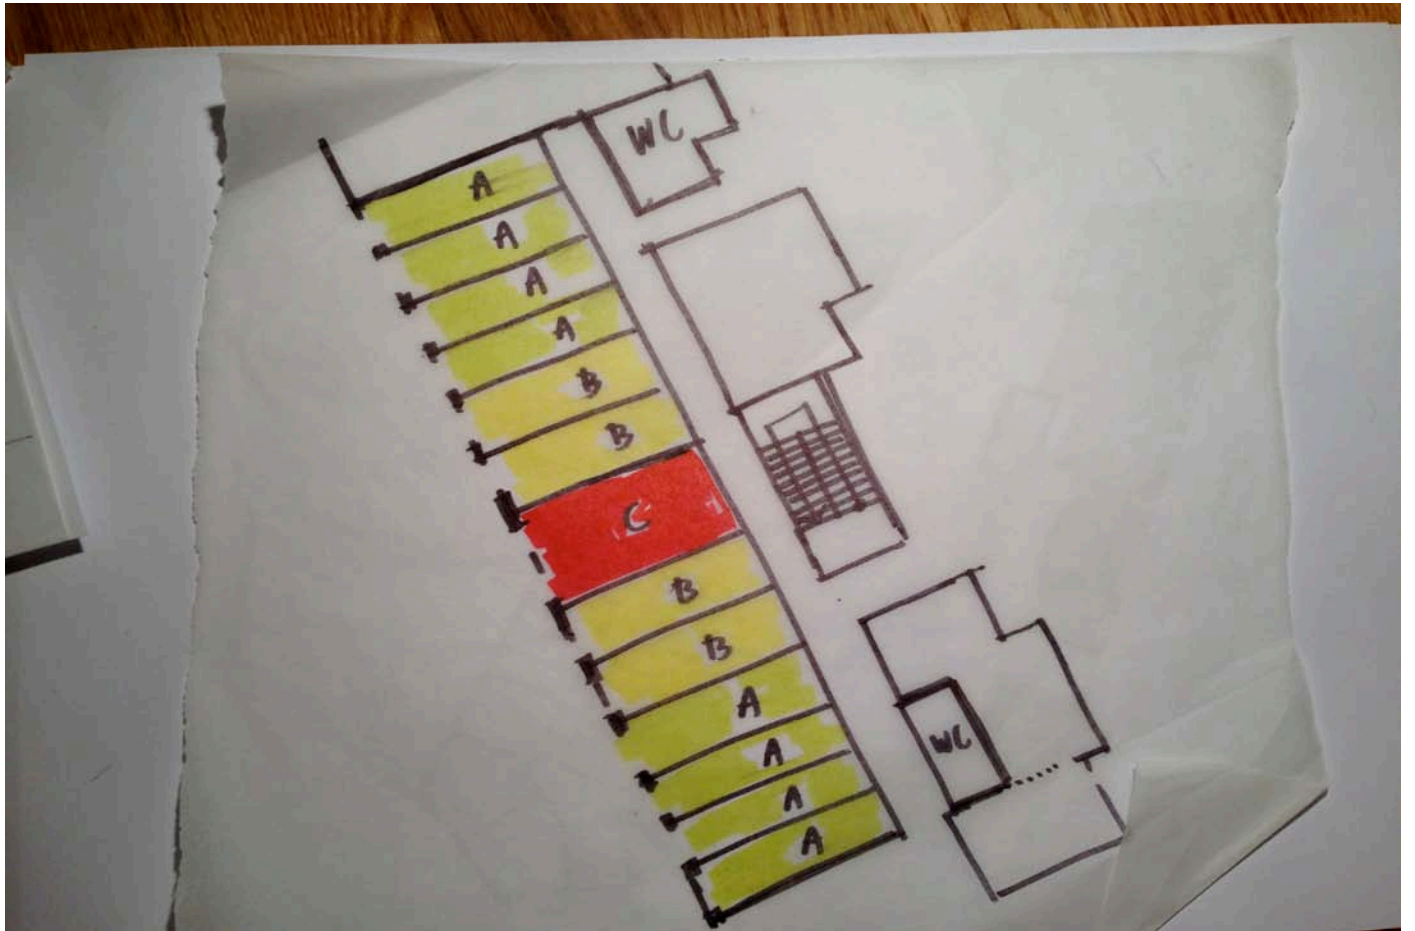

Seng kan gisnes om til uteplass

Utvekket bar  
kleskap

oppbevar over  
og under  
senng

HIBELTYPEA = 6m<sup>2</sup> ca 11,3m<sup>3</sup>

SNURRE  
PASS

VINDUER HYBEL A

laserkuttning: modell 1:200

- 10x 27 planar
- son 28 planar pinto → funder
- man 29 kommun planar
- tor 30
- are 1
- tor 2 } modell
- for 3 } modell
- lev 4 } modell
- son 5 illustrater
- man 6 laserkutt
- tor 7 Tila.
- are 8 - PRINT
- tor 9 modell L sprinshylen NTNU trykk
- 10 modell L spikero til & hant
- 11 modell
- 12 modell
- 13 ~~modell~~ leverer