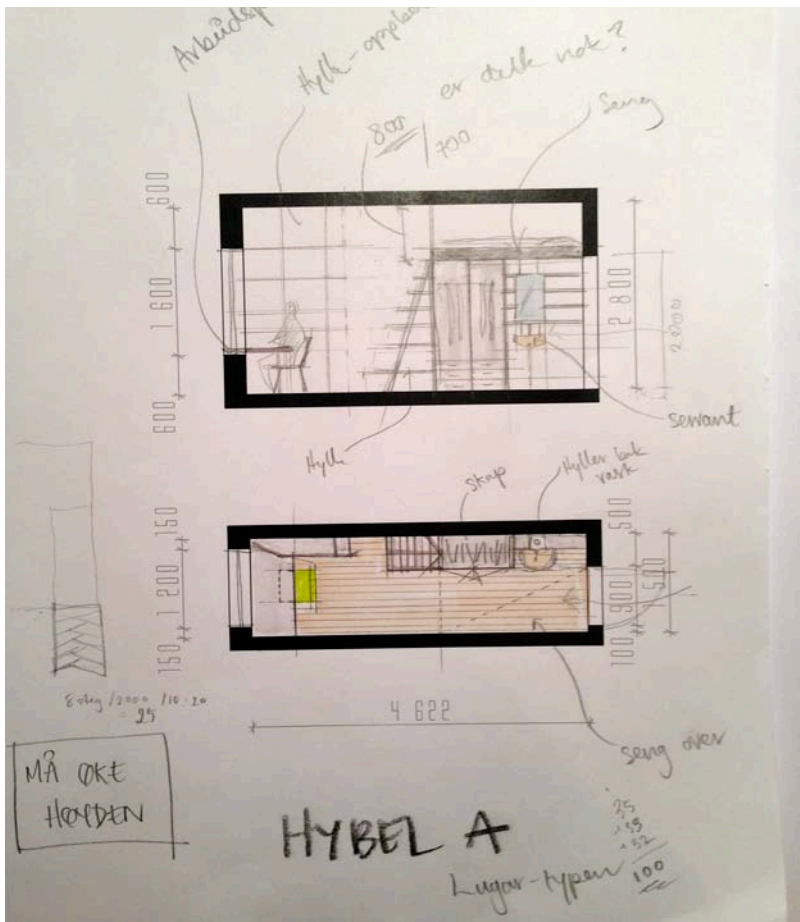

# HYBEL TYPE B

10m<sup>2</sup> 28m<sup>3</sup>

Detalj bad med 1 person

HØJL NPE B

10m<sup>2</sup> 28m<sup>3</sup>

TR/C?

Falt m/oppbevar

Jelles bad

Seng kan gisnes om til uteplass

Utvekket bar  
kleskap

oppbevar over  
og under  
senng

HIBELTYPEA = 6m<sup>2</sup> ca 11,3m<sup>3</sup>

SNURRE  
PASS

VINDUER HYBEL A

laserkuttning: modell 1:200

- 10x 27 planar
- son 28 planar pinto → funder
- man 29 kommun planar
- tor 30
- are 1
- tor 2 } modell
- for 3 } modell
- lev 4 } modell
- son 5 illustrater
- man 6 laserkutt
- tor 7 Tila.
- are 8 - PRINT
- tor 9 modell L sprinshylen NTNU trykk
- 10 modell L spikero til & hant
- 11 modell
- 12 modell
- 13 ~~modell~~ leverer