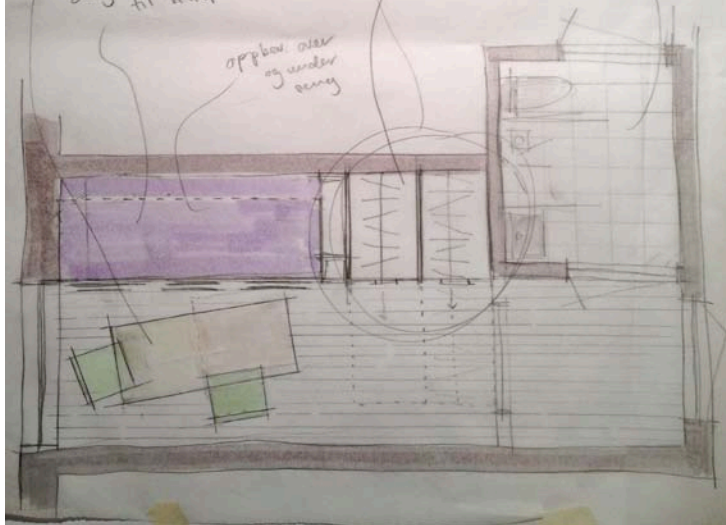

# HYBEL TYPE B

10m<sup>2</sup> 28m<sup>3</sup>

Detalj bad med 1 person

HØJL NPE B

10m<sup>2</sup> 28m<sup>3</sup>

TR/C?

Falt m/oppbevar

Jelles bad

Seng kan gisnes om til uteplass

Utvekket bar  
kleskap

oppbevar over  
og under  
senng

HIBELTYPEA = 6m<sup>2</sup> ca 11,3m<sup>3</sup>

SNURRE  
PASS

VINDUER HYBEL A

laserkuttning: modell 1:200

- 10x 27 planar
- son 28 planar pinto → funder
- man 29 kommun planar
- tor 30
- are 1
- tor 2 } modell
- for 3 } modell
- lev 4 } modell
- son 5 illustrater
- man 6 laserkutt
- tor 7 Tila.
- are 8 - PRINT
- tor 9 modell L sprinshylen NTNU trykk
- 10 modell L spikero til & hant
- 11 modell
- 12 modell
- 13 ~~modell~~ leverer