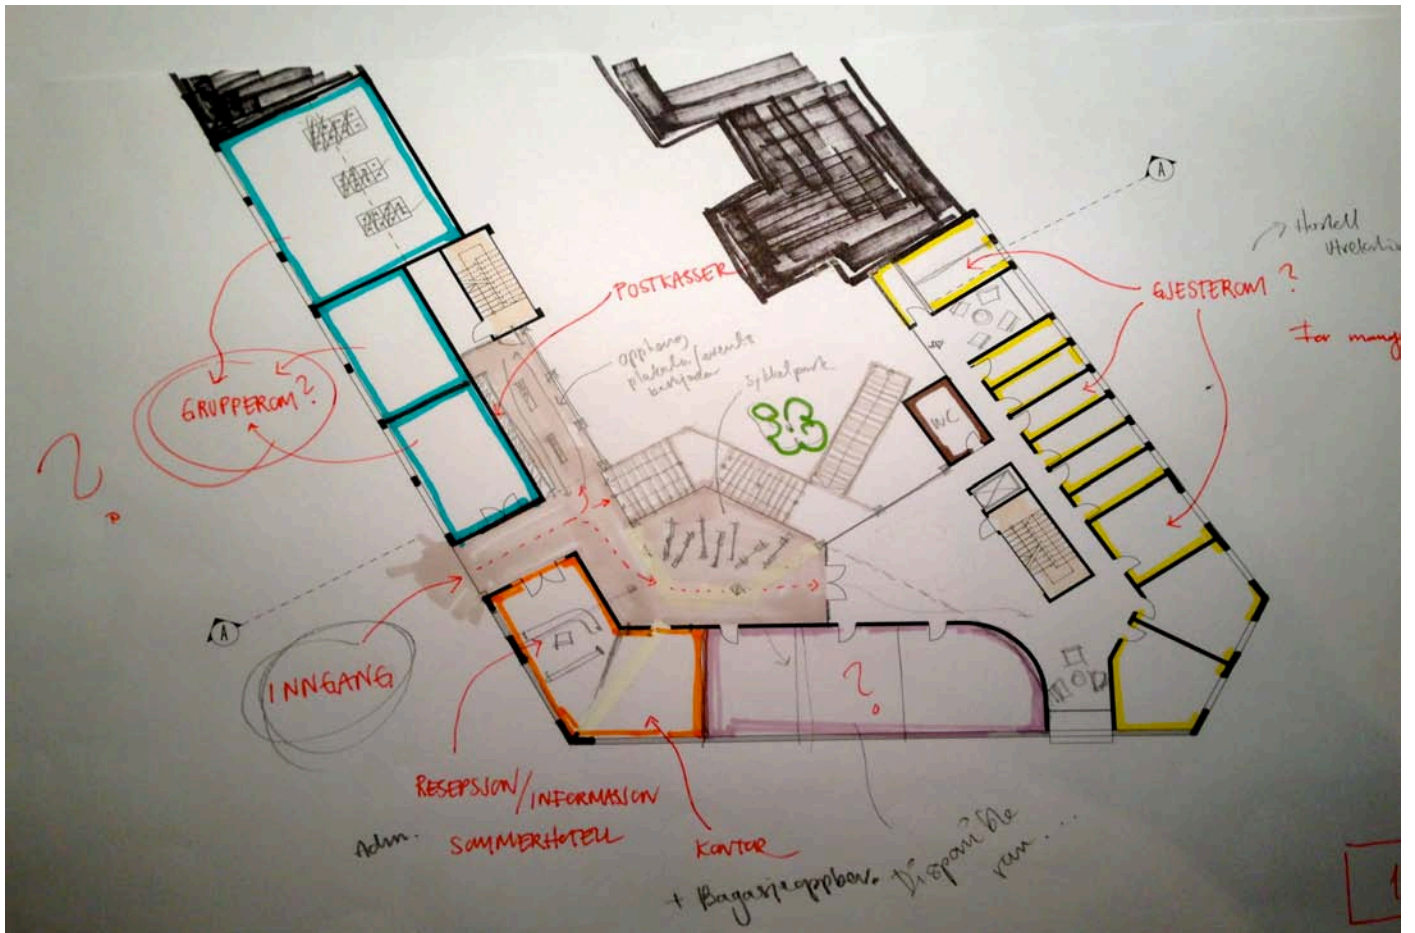

Seng kan gisnes om til uteplass

Utvekket bar  
kleskap

oppbevar over  
og under  
senng

HIBELTYPEA = 6m<sup>2</sup> ca 11,3m<sup>3</sup>

SNURRE  
PASS

VINDUER HYBEL A

laserkuttning: modell 1:200

- 10x 27 planar
- son 28 planar pinto → funder
- man 29 kommun planar
- tor 30
- are 1
- tor 2 } modell
- for 3 } modell
- lev 4 } modell
- son 5 illustrater
- man 6 laserkutt
- tor 7 Tila.
- are 8 - PRINT
- tor 9 modell L sprinshylen NTNU trykk
- 10 modell L spikero til & hant
- 11 modell
- 12 modell
- 13 ~~modell~~ leverer

Toilet / bath  
for life?

1:200

2.ETG

Tafelberg

Stepped

oppbau  
Wasser

Small  
green  
terrace