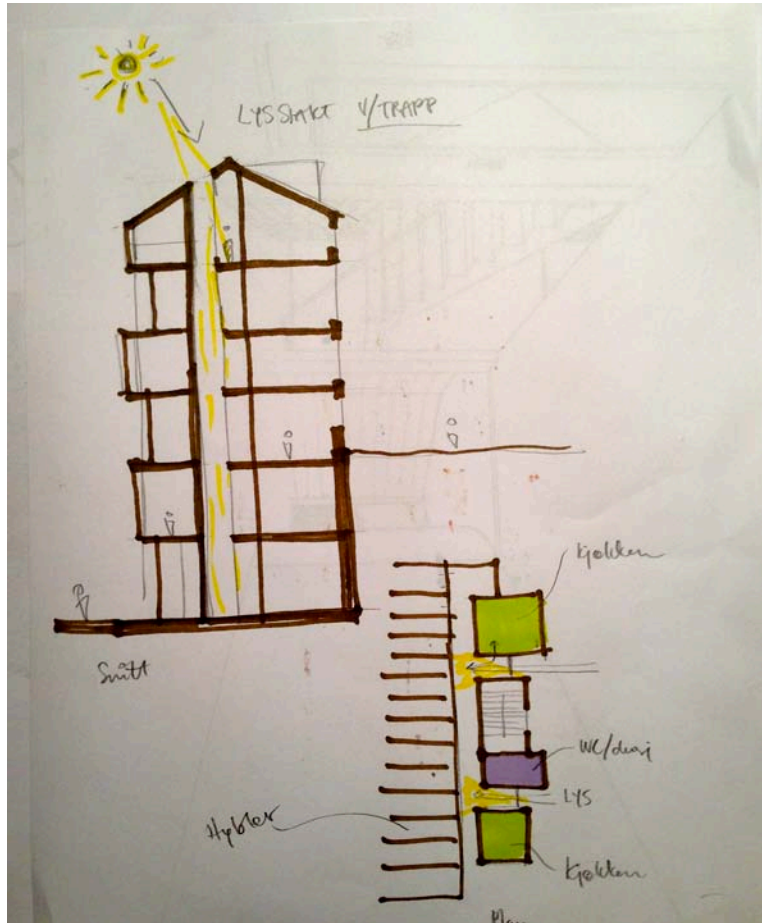

# HYBEL TYPE B

10m<sup>2</sup> 28m<sup>3</sup>

Detalj bad med 1 person

HØJL NPE B

10m<sup>2</sup> 28m<sup>3</sup>

TR/C?

Falt m/oppbevar

Jelles bad

Seng kan gisnes om til uteplass

Utvekket bar  
kleskap

oppbevar over  
og under  
senng

HIBELTYPEA = 6m<sup>2</sup> ca 11,3m<sup>3</sup>

SNURRE  
PASS

VINDUER HYBEL A

laserkuttning: modell 1:200

- 10x 27 planar
- son 28 planar pinto → funder
- man 29 kommun planar
- tor 30
- are 1
- tor 2 } modell
- for 3 } modell
- lev 4 } modell
- son 5 illustrater
- man 6 laserkutt
- tor 7 Tila.
- are 8 - PRINT
- tor 9 modell L sprinshylen NTNU trykk
- 10 modell L spikero til & hant
- 11 modell
- 12 modell
- 13 ~~modell~~ leverer

Toilet / bath  
for life?

1:200

2.ETG

Tafelberg

Stepped

oppbau  
Wasser

Small  
green  
terrace