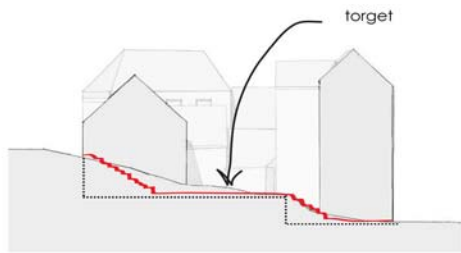

**STUDENTBOLIGER**  
**I BERGEN** MASTEROPPGAVE I ARKITEKTUR  
NTNU VÅR 2013 HELEN ELLEFSEN HORVLI

**Prosess**

Test hybel moduler

kollektiv A

kollektiv D

kollektiv B

kollektiv C

VEGG SOM SKJERMER  
MOT DIREKTE INNSYD

# HYBEL TYPE B

10m<sup>2</sup> 28m<sup>3</sup>

Detalj bad med 1 person

HØJL NPE B

10m<sup>2</sup> 28m<sup>3</sup>

TR/C?

Falt m/oppbevar

Jelles bad

Seng kan gisnes om til uteplass

Utvekket bar  
kleskap

oppbevar over  
og under  
senng

HIBELTYPEA = 6m<sup>2</sup> ca 11,3m<sup>3</sup>

SNURRE  
PASS

VINDUER HYBEL A

laserkuttning: modell 1:200

- 10x 27 planar
- son 28 planar pinto → funder
- man 29 kommun planar
- tor 30
- are 1
- tor 2 } modell
- for 3 } modell
- lev 4 } modell
- son 5 illustrater
- man 6 laserkutt
- tor 7 Tila.
- are 8 - PRINT
- tor 9 modell L sprinshylen NTNU trykk
- 10 modell L spikero til & hant
- 11 modell
- 12 modell
- 13 ~~modell~~ leverer