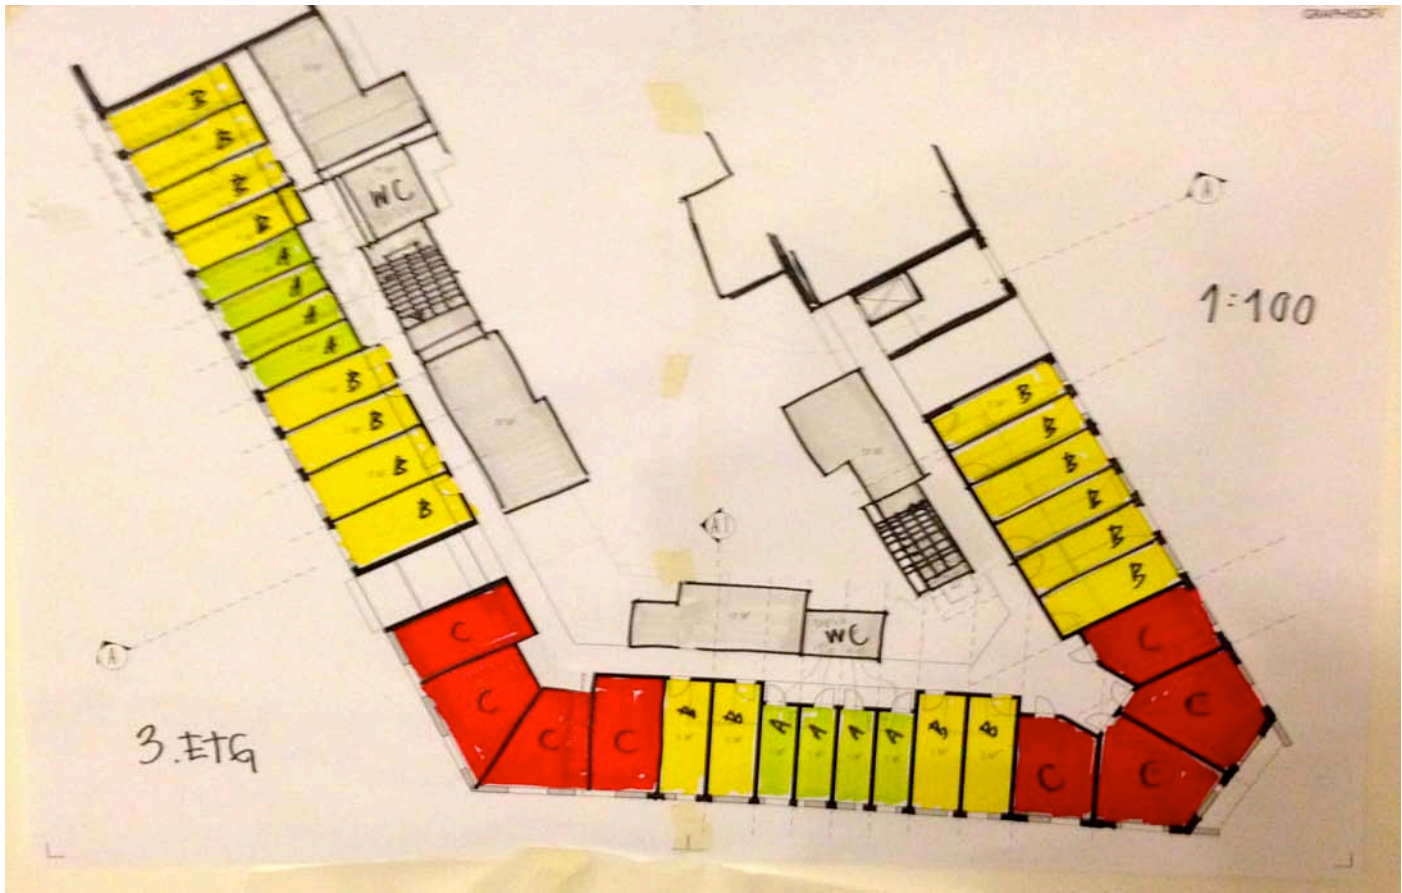

Seng kan gisnes om til uteplass

Utvekket bar  
kleskap

oppbevar over  
og under  
senng

HIBELTYPEA = 6m<sup>2</sup> ca 11,3m<sup>3</sup>

SNURRE  
PASS

VINDUER HYBEL A

laserkuttning: modell 1:200

- 10x 27 planar
- son 28 planar pinto → funder
- man 29 kommun planar
- tor 30
- are 1
- tor 2 } modell
- for 3 } modell
- lev 4 } modell
- son 5 illustrater
- man 6 laserkutt
- tor 7 Tila.
- are 8 - PRINT
- tor 9 modell L sprinshylen NTNU trykk
- 10 modell L spikero til & hant
- 11 modell
- 12 modell
- 13 ~~modell~~ leverer