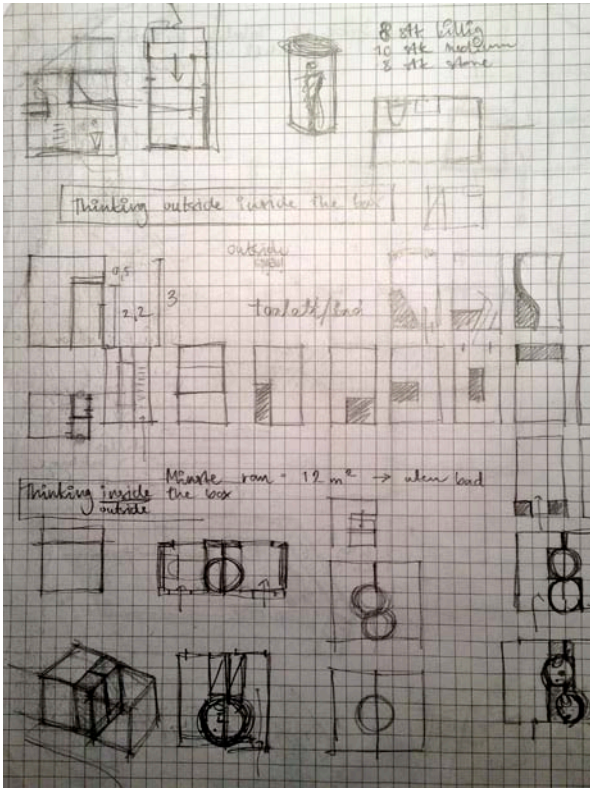

**STUDENTBOLIGER**  
**I BERGEN** MASTEROPPGAVE I ARKITEKTUR  
NTNU VÅR 2013 HELEN ELLEFSEN HORVLI

**Prosess**

Test hybel moduler

kollektiv A

kollektiv D

kollektiv B

kollektiv C

VEGG SOM SKJERMER  
MOT DIREKTE INNSYD

# HYBEL TYPE B

10m<sup>2</sup> 28m<sup>3</sup>

Detalj bad med 1 person

HØJL NPE B

10m<sup>2</sup> 28m<sup>3</sup>

TR/C?

Falt m/oppbevar

Jelles bad

Seng kan gisnes om til uteplass

Utvekket bar  
kleskap

oppbevar over  
og under  
senng

HIBELTYPEA = 6m<sup>2</sup> ca 11,3m<sup>3</sup>

SNURRE  
PASS

VINDUER HYBEL A

laserkuttning: modell 1:200

- 10x 27 planar
- son 28 planar pinto → funder
- man 29 kommun planar
- tor 30
- are 1
- tor 2 } modell
- for 3 } modell
- lev 4 } modell
- son 5 illustrater
- man 6 laserkutt
- tor 7 Tila.
- are 8 - PRINT
- tor 9 modell L sprinshylen NTNU trykk
- 10 modell L spikero til & hant
- 11 modell
- 12 modell
- 13 ~~modell~~ leverer