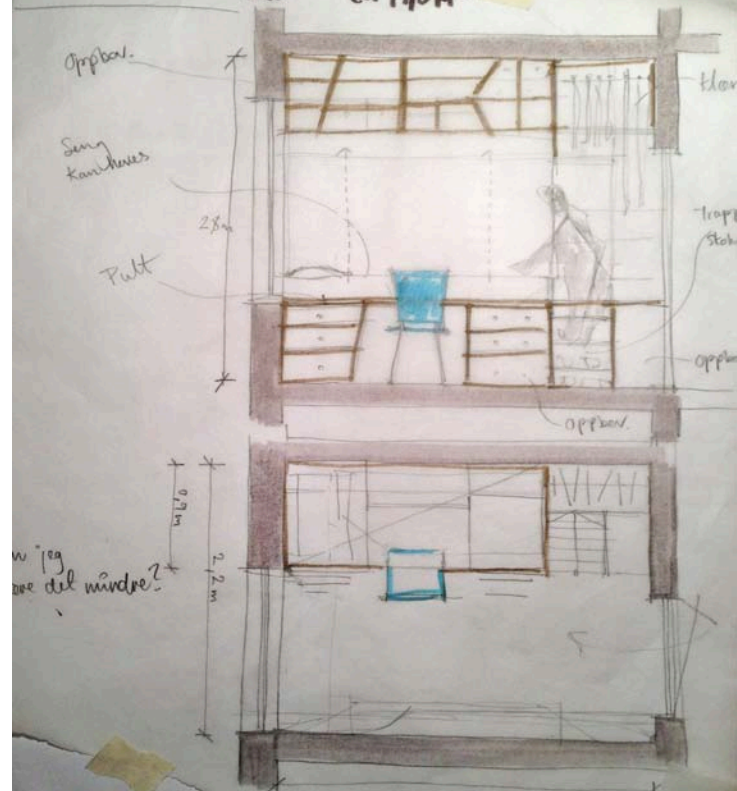

# HYBEL TYPE B

10m<sup>2</sup> 28m<sup>3</sup>

Detalj bad med 1 person

HØJL NPE B

10m<sup>2</sup> 28m<sup>3</sup>

TR/C?

Falt m/oppbevar

Jelles bad

Seng kan gisnes om til uteplass

Utvekket bar  
kleskap

oppbevar over  
og under  
senng

HIBELTYPEA = 6m<sup>2</sup> ca 11,3m<sup>3</sup>

SNURRE  
PASS

VINDUER HYBEL A

laserkuttning: modell 1:200

- 10x 27 planar
- son 28 planar pinto → funder
- man 29 kommun planar
- tor 30
- are 1
- tor 2 } modell
- for 3 } modell
- lev 4 } modell
- son 5 illustrater
- man 6 laserkutt
- tor 7 Tila.
- are 8 - PRINT
- tor 9 modell L sprinshylen NTNU trykk
- 10 modell L spikero til & hant
- 11 modell
- 12 modell
- 13 ~~modell~~ leverer