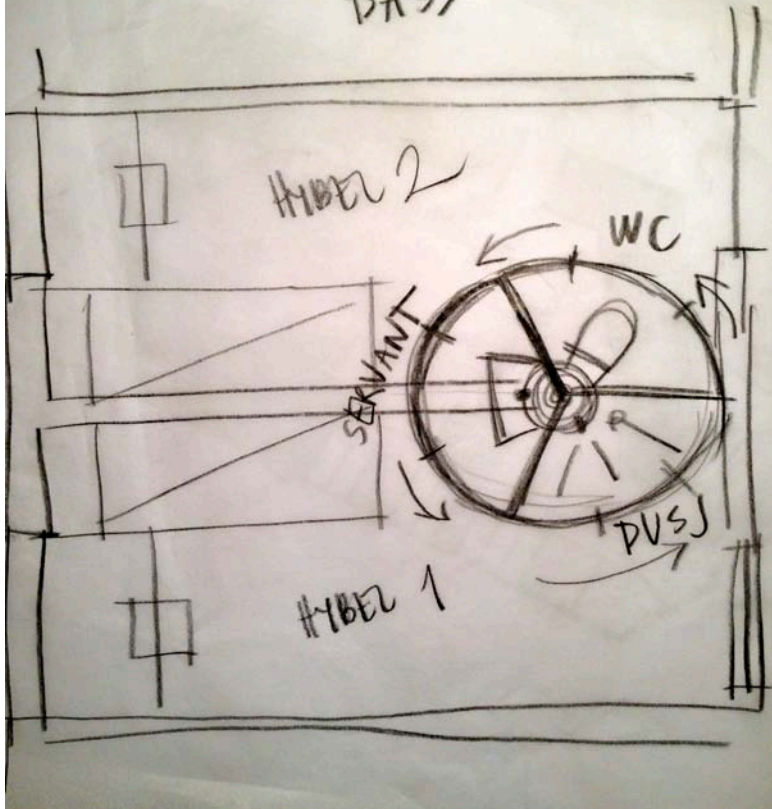

Seng kan gisnes om til uteplass

Utvekket bar  
kleskap

oppbevar over  
og under  
senng

HIBELTYPEA = 6m<sup>2</sup> ca 11,3m<sup>3</sup>

SNURRE  
PASS

VINDUER HYBEL A

laserkuttning: modell 1:200

- 10x 27 planar
- son 28 planar pinto → funder
- man 29 kommun planar
- tor 30
- are 1
- tor 2 } modell
- for 3 } modell
- lev 4 } modell
- son 5 illustrater
- man 6 laserkutt
- tor 7 Tila.
- are 8 - PRINT
- tor 9 modell L sprinshylen NTNU trykk
- 10 modell L spikero til & hant
- 11 modell
- 12 modell
- 13 ~~modell~~ leverer