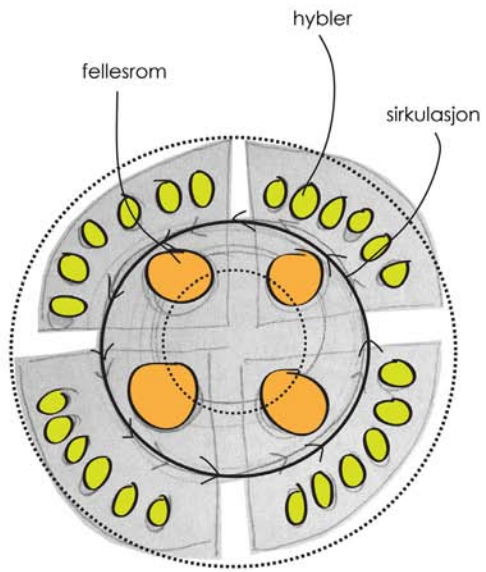

**STUDENTBOLIGER**  
**I BERGEN** MASTEROPPGAVE I ARKITEKTUR  
NTNU VÅR 2013 HELEN ELLEFSEN HORVLI

**Prosess**

Test hybel moduler

kollektiv A

kollektiv D

kollektiv B

kollektiv C

VEGG SOM SKJERMER  
MOT DIREKTE INNSYD

# HYBEL TYPE B

10m<sup>2</sup> 28m<sup>3</sup>

Detalj bad med 1 person

HØJL NPE B

10m<sup>2</sup> 28m<sup>3</sup>

TR/C?

Falt m/oppbevar

Jelles bad

Seng kan gisnes om til uteplass

Utvekket bar  
kleskap

oppbevar over  
og under  
senng

HIBELTYPEA = 6m<sup>2</sup> ca 11,3m<sup>3</sup>

SNURRE  
PASS

VINDUER HYBEL A

laserkuttning: modell 1:200

- 10x 27 planar
- son 28 planar pinto → funder
- man 29 kommun planar
- tor 30
- are 1
- tor 2 } modell
- for 3 } modell
- lev 4 } modell
- son 5 illustrater
- man 6 laserkutt
- tor 7 Tila.
- are 8 - PRINT
- tor 9 modell L sprinshylen NTNU trykk
- 10 modell L spikero til & hant
- 11 modell
- 12 modell
- 13 ~~modell~~ leverer