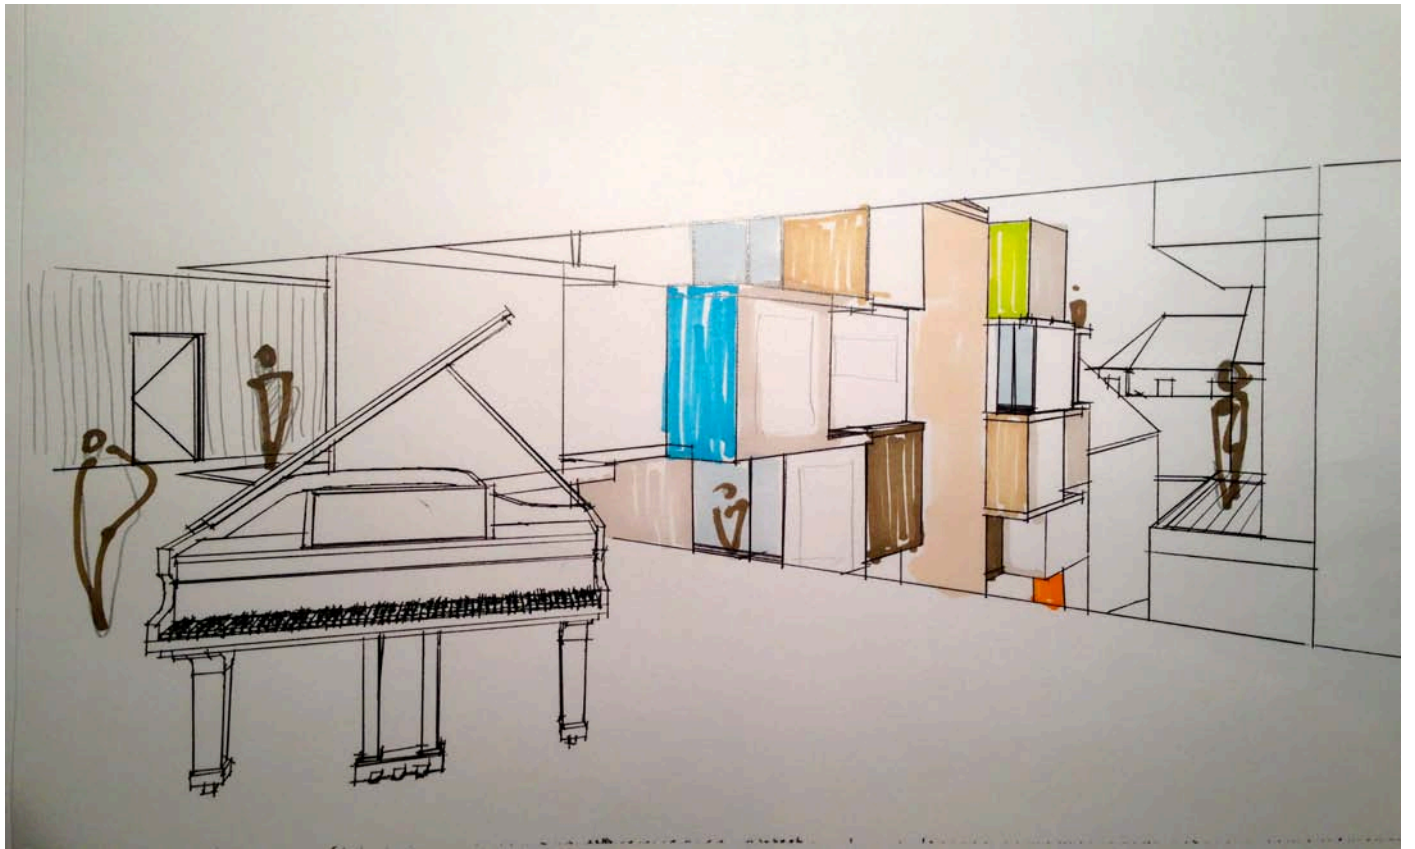

Seng kan gisnes om til uteplass

Utvekket bar  
kleskap

oppbevar over  
og under  
senng

HIBELTYPEA = 6m<sup>2</sup> ca 11,3m<sup>3</sup>

SNURRE  
PASS

VINDUER HYBEL A

laserkuttning: modell 1:200

- 10x 27 planar
- son 28 planar pinto → funder
- man 29 kommun planar
- tor 30
- are 1
- tor 2 } modell
- for 3 } modell
- lev 4 } modell
- son 5 illustrater
- man 6 laserkutt
- tor 7 Tila.
- are 8 - PRINT
- tor 9 modell L sprinshylen NTNU trykk
- 10 modell L spikero til & hant
- 11 modell
- 12 modell
- 13 ~~modell~~ leverer

Toilet / bath  
for life?

1:200

2.ETG

Tafelberg

Stepped

oppbau  
Wasser

Small  
green  
terrace