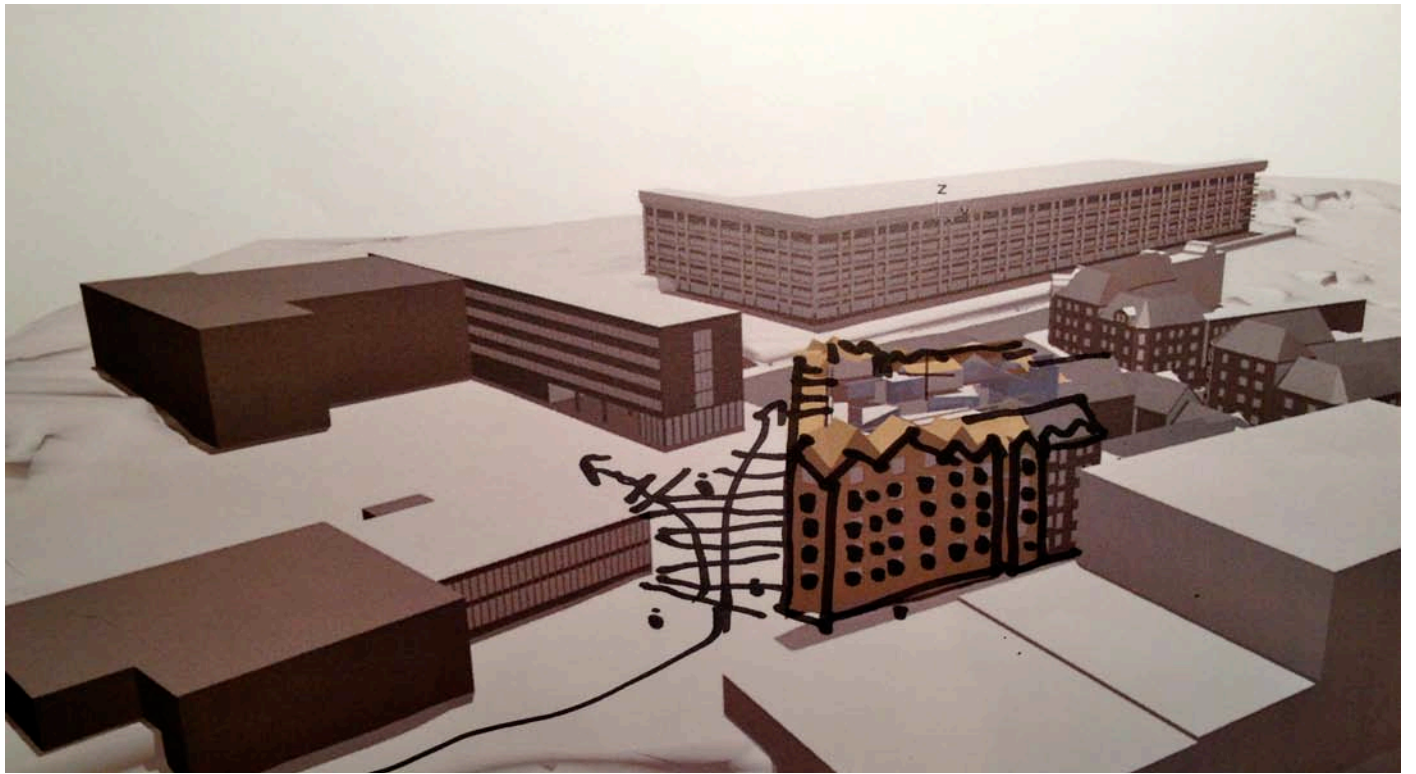

**STUDENTBOLIGER**  
**I BERGEN** MASTEROPPGAVE I ARKITEKTUR  
NTNU VÅR 2013 HELEN ELLEFSEN HORVLI

**Prosess**

Test hybel moduler

kollektiv A

kollektiv D

kollektiv B

kollektiv C

VEGG SOM SKJERMER  
MOT DIREKTE INNSYD

# HYBEL TYPE B

10m<sup>2</sup> 28m<sup>3</sup>

Detalj bad med 1 person

HØJL NPE B

10m<sup>2</sup> 28m<sup>3</sup>

TR/C?

Falt m/oppbevar

Jelles bad

Seng kan gisnes om til uteplass

Utvekket bar  
kleskap

oppbevar over  
og under  
senng

HIBELTYPEA = 6m<sup>2</sup> ca 11,3m<sup>3</sup>

SNURRE  
PASS

VINDUER HYBEL A

laserkuttning: modell 1:200

- 10x 27 planar
- son 28 planar pinto → funder
- man 29 kommun planar
- tor 30
- are 1
- tor 2 } modell
- for 3 } modell
- lev 4 } modell
- son 5 illustrater
- man 6 laserkutt
- tor 7 Tila.
- are 8 - PRINT
- tor 9 modell L sprinshylen NTNU trykk
- 10 modell L spikero til & hant
- 11 modell
- 12 modell
- 13 ~~modell~~ leverer