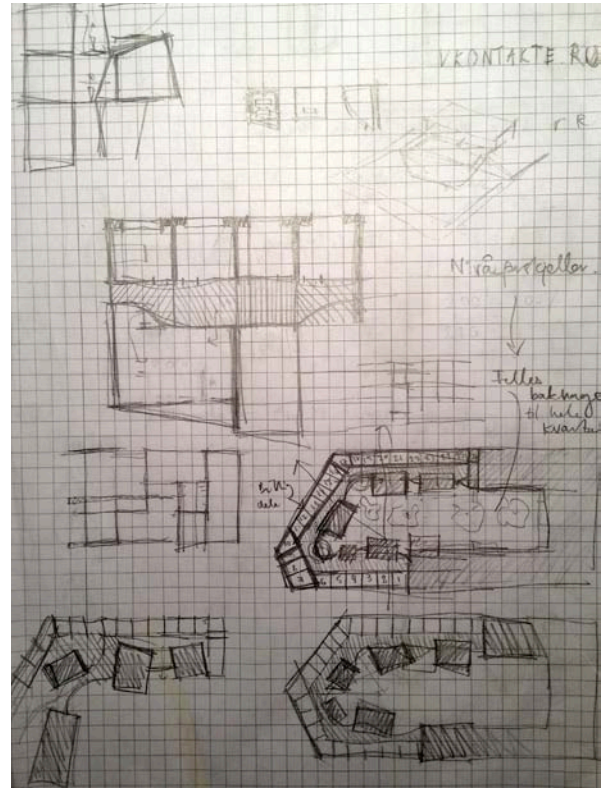

**STUDENTBOLIGER**  
**I BERGEN** MASTEROPPGAVE I ARKITEKTUR  
NTNU VÅR 2013 HELEN ELLEFSEN HORVLI

**Prosess**

Test hybel moduler

kollektiv A

kollektiv D

kollektiv B

kollektiv C

VEGG SOM SKJERMER  
MOT DIREKTE INNSYD

# HYBEL TYPE B

10m<sup>2</sup> 28m<sup>3</sup>

Detalj bad med 1 person

HØJL NPE B

10m<sup>2</sup> 28m<sup>3</sup>

TR/C?

Falt m/oppbevar

Jelles bad

Seng kan gisnes om til uteplass

Utvekket bar  
kleskap

oppbevar over  
og under  
senng

HIBELTYPEA = 6m<sup>2</sup> ca 11,3m<sup>3</sup>

SNURRE  
PASS

VINDUER HYBEL A

laserkuttning: modell 1:200

- 10x 27 planar
- son 28 planar pinto → funder
- man 29 kommun planar
- tor 30
- are 1
- tor 2 } modell
- for 3 } modell
- lev 4 } modell
- son 5 illustrater
- man 6 laserkutt
- tor 7 Tila.
- are 8 - PRINT
- tor 9 modell L sprinshylen NTNU trykk
- 10 modell L spikero til & hant
- 11 modell
- 12 modell
- 13 ~~modell~~ leverer