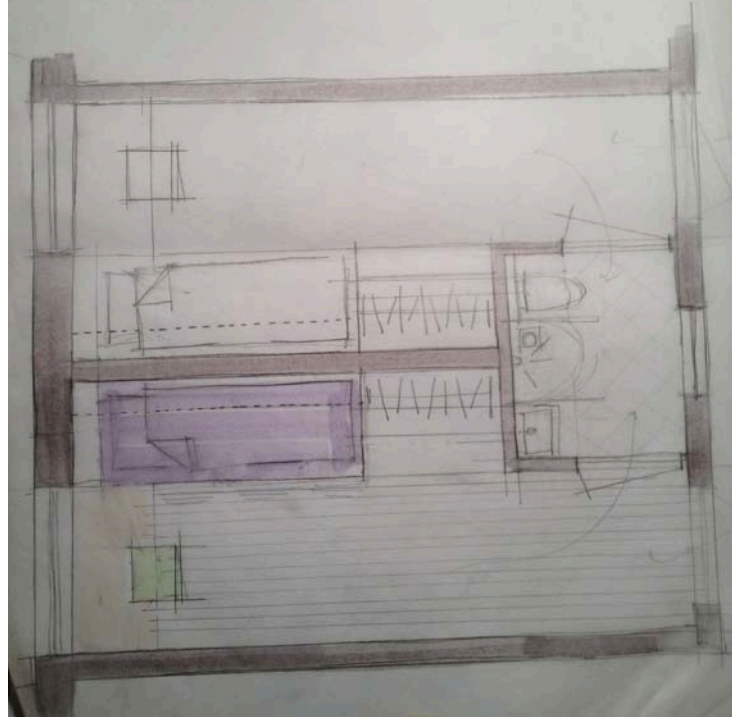

**STUDENTBOLIGER**  
**I BERGEN** MASTEROPPGAVE I ARKITEKTUR  
NTNU VÅR 2013 HELEN ELLEFSEN HORVLI

**Prosess**

Test hybel moduler

kollektiv A

kollektiv D

kollektiv B

kollektiv C

VEGG SOM SKJERMER  
MOT DIREKTE INNSYD

# HYBEL TYPE B

10m<sup>2</sup> 28m<sup>3</sup>

Detalj bad med 1 person

HØJL NPE B

10m<sup>2</sup> 28m<sup>3</sup>

TR/C?

Falt m/oppbevar

Jelles bad

Seng kan gisnes om til uteplass

Utvekket bar  
kleskap

oppbevar over  
og under  
senng

HIBELTYPEA = 6m<sup>2</sup> ca 11,3m<sup>3</sup>

SNURRE  
PASS

VINDUER HYBEL A

laserkuttning: modell 1:200

- 10x 27 planar
- son 28 planar pinto → funder
- man 29 kommun planar
- tor 30
- are 1
- tor 2 } modell
- for 3 } modell
- lev 4 } modell
- son 5 illustrater
- man 6 laserkutt
- tor 7 Tila.
- are 8 - PRINT
- tor 9 modell L sprinshylen NTNU trykk
- 10 modell L spikero til & hant
- 11 modell
- 12 modell
- 13 ~~modell~~ leverer