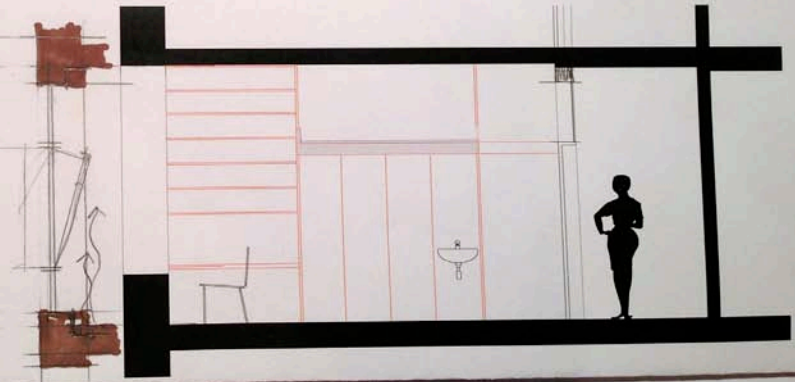

Seng kan gisnes om til uteplass

Utvekket bar  
kleskap

oppbevar over  
og under  
senng

HIBELTYPEA = 6m<sup>2</sup> ca 11,3m<sup>3</sup>

SNURRE  
PASS

VINDUER HYBEL A

laserkuttning: modell 1:200

- 10x 27 planar
- son 28 planar pinto → funder
- man 29 kommun planar
- tor 30
- are 1
- tor 2 } modell
- for 3 } modell
- lev 4 } modell
- son 5 illustrater
- man 6 laserkutt
- tor 7 Tila.
- are 8 - PRINT
- tor 9 modell L sprinshylen NTNU trykk
- 10 modell L spikero til & hant
- 11 modell
- 12 modell
- 13 ~~modell~~ leverer