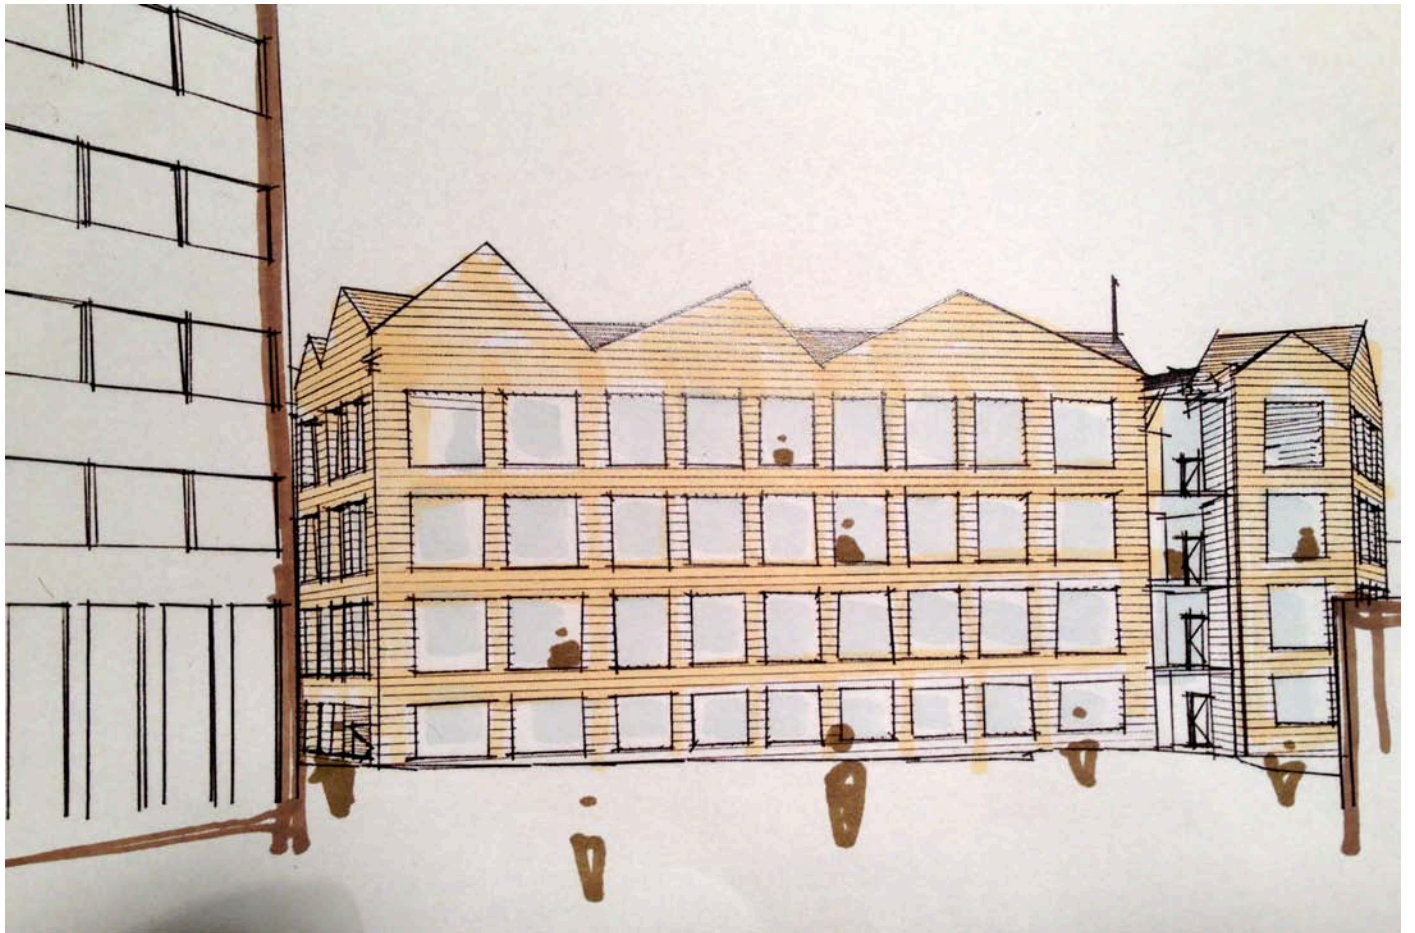

Seng kan gisnes om til uteplass

Utvekket bar  
kleskap

oppbevar over  
og under  
senng

HIBELTYPEA = 6m<sup>2</sup> ca 11,3m<sup>3</sup>

SNURRE  
PASS

VINDUER HYBEL A

laserkuttning: modell 1:200

- 10x 27 planar
- son 28 planar pinto → funder
- man 29 kommun planar
- tor 30
- are 1
- tor 2 } modell
- for 3 } modell
- lev 4 } modell
- son 5 illustrater
- man 6 laserkutt
- tor 7 Tila.
- are 8 - PRINT
- tor 9 modell L sprinshylen NTNU trykk
- 10 modell L spikero til & hant
- 11 modell
- 12 modell
- 13 ~~modell~~ leverer