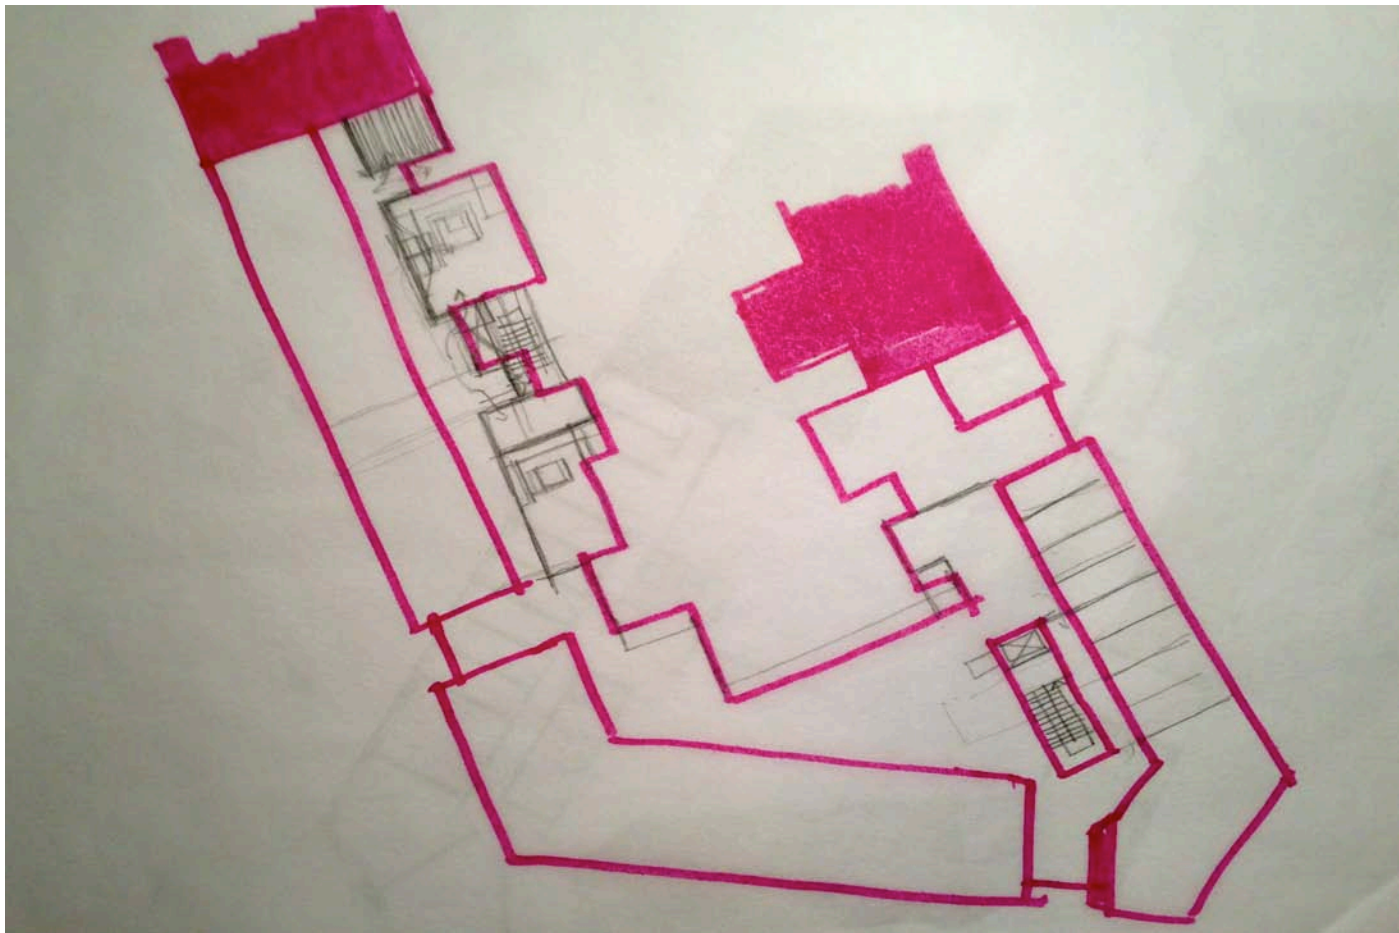

Seng kan gisnes om til uteplass

Utvekket bar  
kleskap

oppbevar over  
og under  
senng

HIBELTYPEA = 6m<sup>2</sup> ca 11,3m<sup>3</sup>

SNURRE  
PASS

VINDUER HYBEL A

laserkuttning: modell 1:200

- 10x 27 planar
- son 28 planar pinto → funder
- man 29 kommun planar
- tor 30
- are 1
- tor 2 } modell
- for 3 } modell
- lev 4 } modell
- son 5 illustrater
- man 6 laserkutt
- tor 7 Tila.
- are 8 - PRINT
- tor 9 modell L sprinshylen NTNU trykk
- 10 modell L spikero til & hant
- 11 modell
- 12 modell
- 13 ~~modell~~ leverer

Toilet / bath  
for life?

1:200

2.ETG

Tafelberg

Stepped

oppbau  
Wasser

Small  
green  
terrace