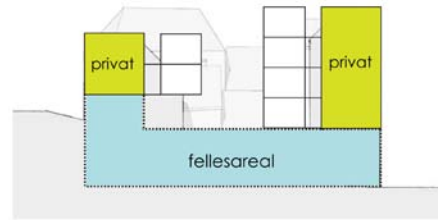

**STUDENTBOLIGER**  
**I BERGEN** MASTEROPPGAVE I ARKITEKTUR  
NTNU VÅR 2013 HELEN ELLEFSEN HORVLI

**Prosess**

Test hybel moduler

kollektiv A

kollektiv D

kollektiv B

kollektiv C

VEGG SOM SKJERMER  
MOT DIREKTE INNSYD

# HYBEL TYPE B

10m<sup>2</sup> 28m<sup>3</sup>

Detalj bad med 1 person

HØJL NPE B

10m<sup>2</sup> 28m<sup>3</sup>

TR/C?

Falt m/oppbevar

Jelles bad

Seng kan gisnes om til uteplass

Utvekket bar  
kleskap

oppbevar over  
og under  
senng

HIBELTYPEA = 6m<sup>2</sup> ca 11,3m<sup>3</sup>

SNURRE  
PASS

VINDUER HYBEL A

laserkuttning: modell 1:200

- 10x 27 planar
- son 28 planar pinto → funder
- man 29 kommun planar
- tor 30
- are 1
- tor 2 } modell
- for 3 } modell
- lev 4 } modell
- son 5 illustrater
- man 6 laserkutt
- tor 7 Tila.
- are 8 - PRINT
- tor 9 modell L sprinshylen NTNU trykk
- 10 modell L spikero til & hant
- 11 modell
- 12 modell
- 13 ~~modell~~ leverer