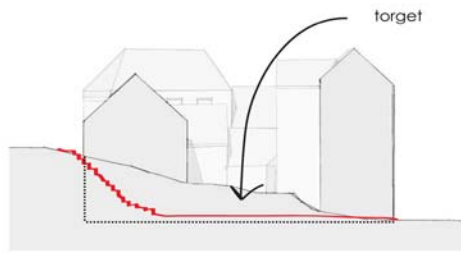

**STUDENTBOLIGER**  
**I BERGEN** MASTEROPPGAVE I ARKITEKTUR  
NTNU VÅR 2013 HELEN ELLEFSEN HORVLI

**Prosess**

Test hybel moduler

kollektiv A

kollektiv D

kollektiv B

kollektiv C

VEGG SOM SKJERMER  
MOT DIREKTE INNSYD

# HYBEL TYPE B

10m<sup>2</sup> 28m<sup>3</sup>

Detalj bad med 1 person

HØJL NPE B

10m<sup>2</sup> 28m<sup>3</sup>

TR/C?

Falt m/oppbevar

Jelles bad

Seng kan gisnes om til uteplass

Utvekket bar  
kleskap

oppbevar over  
og under  
senng

HIBELTYPEA = 6m<sup>2</sup> ca 11,3m<sup>3</sup>

SNURRE  
PASS

VINDUER HYBEL A

laserkuttning: modell 1:200

- 10x 27 planar
- son 28 planar pinto → funder
- man 29 kommun planar
- tor 30
- are 1
- tor 2 } modell
- for 3 } modell
- lev 4 } modell
- son 5 illustrater
- man 6 laserkutt
- tor 7 Tila.
- are 8 - PRINT
- tor 9 modell L sprinshylen NTNU trykk
- 10 modell L spikero til & hant
- 11 modell
- 12 modell
- 13 ~~modell~~ leverer