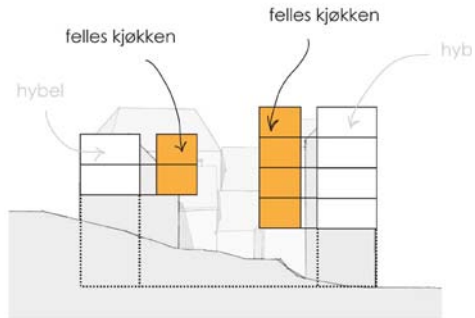

**STUDENTBOLIGER**  
**I BERGEN** MASTEROPPGAVE I ARKITEKTUR  
NTNU VÅR 2013 HELEN ELLEFSEN HORVLI

**Prosess**

Test hybel moduler

kollektiv A

kollektiv D

kollektiv B

kollektiv C

VEGG SOM SKJERMER  
MOT DIREKTE INNSYD

# HYBEL TYPE B

10m<sup>2</sup> 28m<sup>3</sup>

Detalj bad med 1 person

HØJL NPE B

10m<sup>2</sup> 28m<sup>3</sup>

TR/C?

Falt m/oppbevar

Jelles bad

Seng kan gisnes om til uteplass

Utvekket bar  
kleskap

oppbevar over  
og under  
senng

HIBELTYPEA = 6m<sup>2</sup> ca 11,3m<sup>3</sup>

SNURRE  
PASS

VINDUER HYBEL A

laserkuttning: modell 1:200

- 10x 27 planar
- son 28 planar pinto → funder
- man 29 kommun planar
- tor 30
- are 1
- tor 2 } modell
- for 3 } modell
- lev 4 } modell
- son 5 illustrater
- man 6 laserkutt
- tor 7 Tila.
- are 8 - PRINT
- tor 9 modell L sprinshylen NTNU trykk
- 10 modell L spikero til & hant
- 11 modell
- 12 modell
- 13 ~~modell~~ leverer