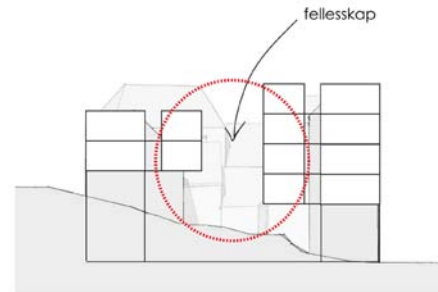

**STUDENTBOLIGER**  
**I BERGEN** MASTEROPPGAVE I ARKITEKTUR  
NTNU VÅR 2013 HELEN ELLEFSEN HORVLI

**Prosess**

Test hybel moduler

kollektiv A

kollektiv D

kollektiv B

kollektiv C

VEGG SOM SKJERMER  
MOT DIREKTE INNSYD

# HYBEL TYPE B

10m<sup>2</sup> 28m<sup>3</sup>

Detalj bad med 1 person

HØJL NPE B

10m<sup>2</sup> 28m<sup>3</sup>

TR/C?

Falt m/oppbevar

Jelles bad

Seng kan gisnes om til uteplass

Utvekket bar  
kleskap

oppbevar over  
og under  
senng

HIBELTYPEA = 6m<sup>2</sup> ca 11,3m<sup>3</sup>

SNURRE  
PASS

VINDUER HYBEL A

laserkuttning: modell 1:200

- 10x 27 planar
- son 28 planar pinto → funder
- man 29 kommun planar
- tor 30
- are 1
- tor 2 } modell
- for 3 } modell
- lev 4 } modell
- son 5 illustrater
- man 6 laserkutt
- tor 7 Tila.
- are 8 - PRINT
- tor 9 modell L sprinshylen NTNU trykk
- 10 modell L spikero til & hant
- 11 modell
- 12 modell
- 13 ~~modell~~ leverer