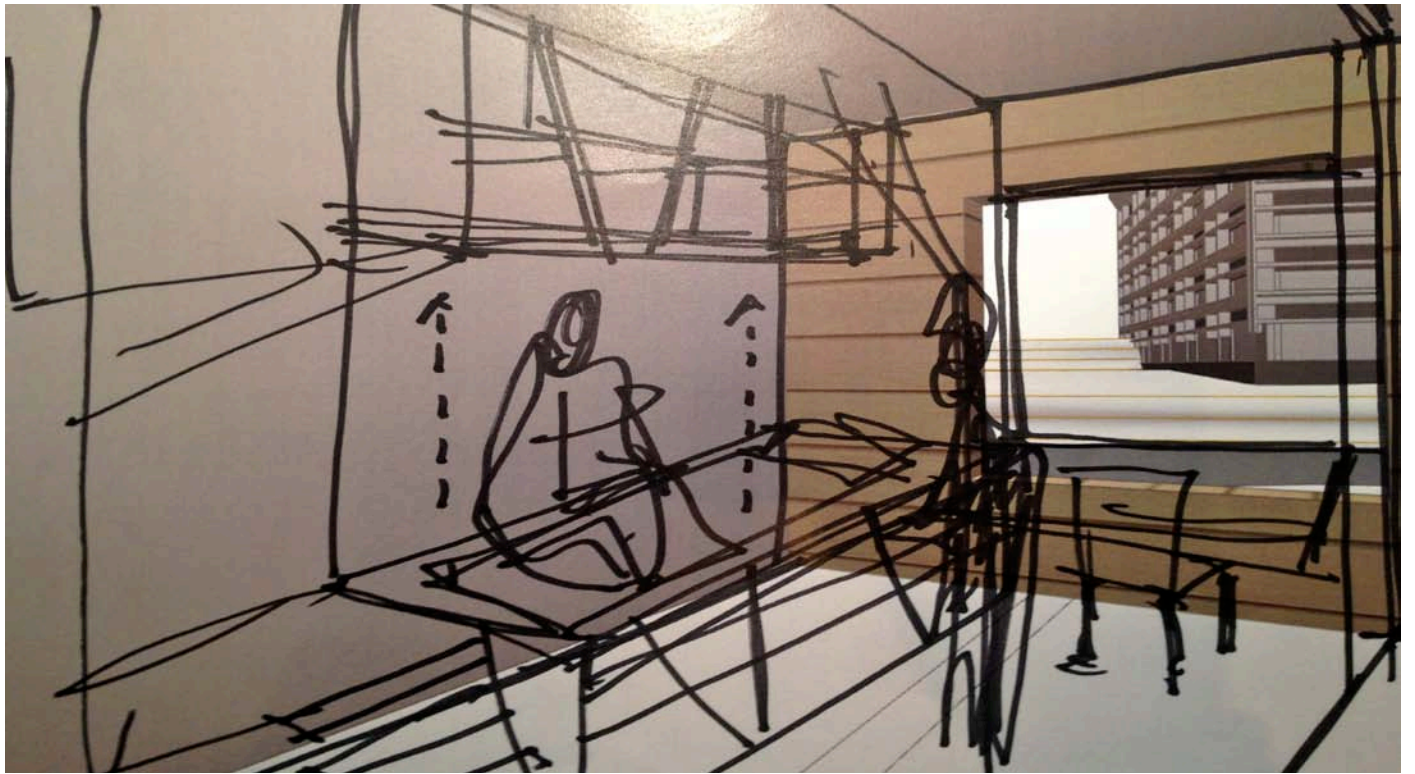

# HYBEL TYPE B

10m<sup>2</sup> 28m<sup>3</sup>

Detalj bad med 1 person

HØJL NPE B

10m<sup>2</sup> 28m<sup>3</sup>

TR/C?

Falt m/oppbevar

Jelles bad

Seng kan gisnes om til uteplass

Utvekket bar  
kleskap

oppbevar over  
og under  
senng

HIBELTYPEA = 6m<sup>2</sup> ca 11,3m<sup>3</sup>

SNURRE  
PASS

VINDUER HYBEL A

laserkuttning: modell 1:200

- 10x 27 planar
- son 28 planar pinto → funder
- man 29 kommun planar
- tor 30
- are 1
- tor 2 } modell
- for 3 } modell
- lev 4 } modell
- son 5 illustrater
- man 6 laserkutt
- tor 7 Tila.
- are 8 - PRINT
- tor 9 modell L sprinshylen NTNU trykk
- 10 modell L spikero til & hant
- 11 modell
- 12 modell
- 13 ~~modell~~ leverer