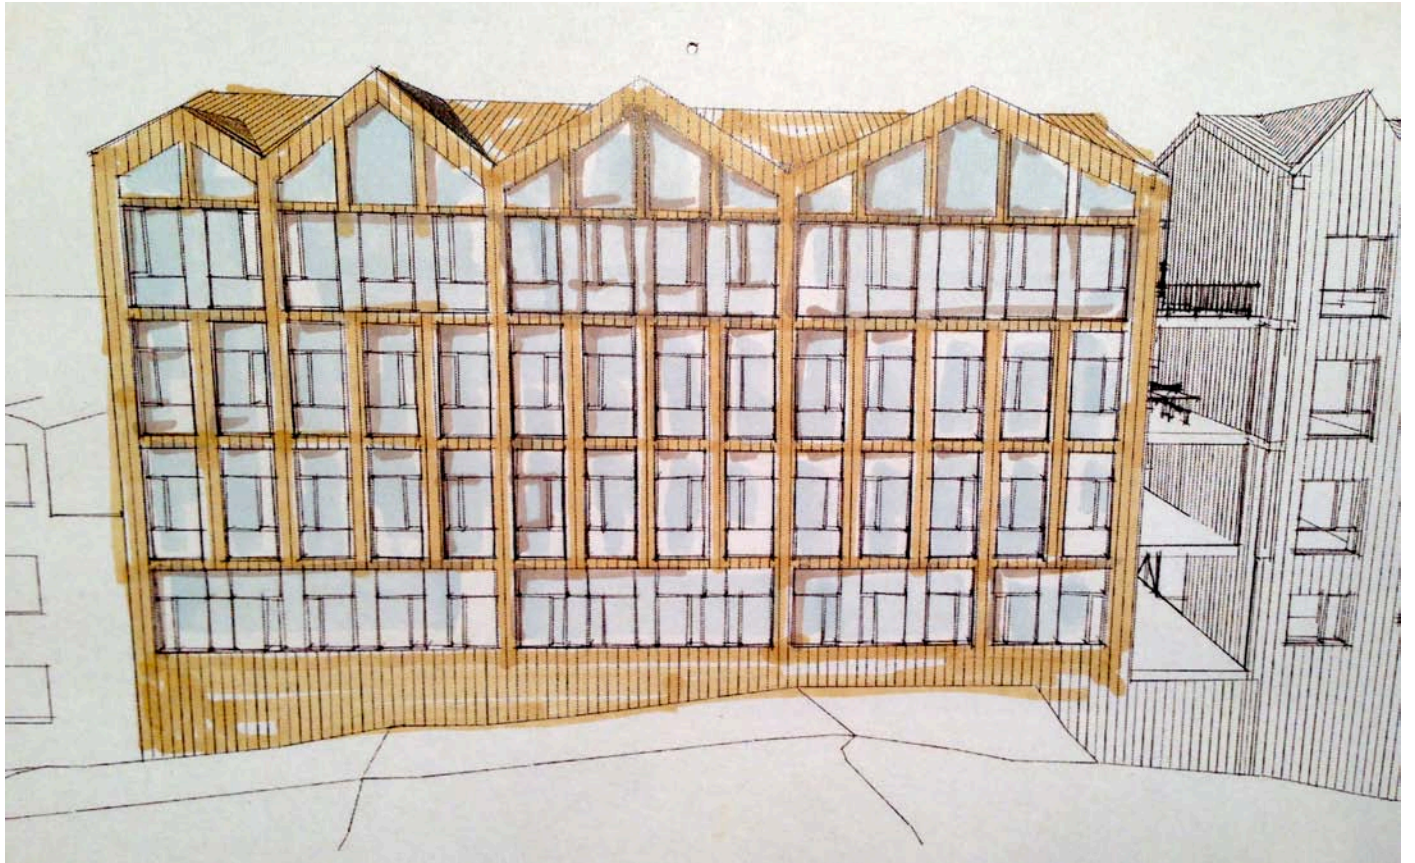

Seng kan gisnes om til uteplass

Utvekket bar  
kleskap

oppbevar over  
og under  
senng

HIBELTYPEA = 6m<sup>2</sup> ca 11,3m<sup>3</sup>

SNURRE  
PASS

VINDUER HYBEL A

laserkuttning: modell 1:200

- 10x 27 planar
- son 28 planar pinto → funder
- man 29 kommun planar
- tor 30
- are 1
- tor 2 } modell
- for 3 } modell
- lev 4 } modell
- son 5 illustrater
- man 6 laserkutt
- tor 7 Tila.
- are 8 - PRINT
- tor 9 modell L sprinshylen NTNU trykk
- 10 modell L spikero til & hant
- 11 modell
- 12 modell
- 13 ~~modell~~ leverer