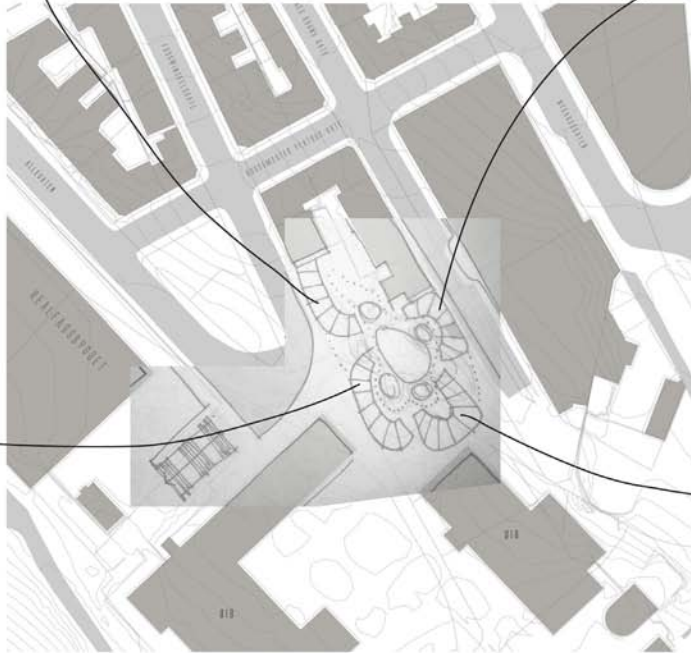

**STUDENTBOLIGER**  
**I BERGEN** MASTEROPPGAVE I ARKITEKTUR  
NTNU VÅR 2013 HELEN ELLEFSEN HORVLI

**Prosess**

Test hybel moduler

kollektiv A

kollektiv D

kollektiv B

kollektiv C

VEGG SOM SKJERMER  
MOT DIREKTE INNSYD

# HYBEL TYPE B

10m<sup>2</sup> 28m<sup>3</sup>

Detalj bad med 1 person

HØJL NPE B

10m<sup>2</sup> 28m<sup>3</sup>

TR/C?

Falt m/oppbevar

Jelles bad

Seng kan gisnes om til uteplass

Utvekket bar  
kleskap

oppbevar over  
og under  
senng

HIBELTYPEA = 6m<sup>2</sup> ca 11,3m<sup>3</sup>

SNURRE  
PASS

VINDUER HYBEL A

laserkuttning: modell 1:200

- 10x 27 planar
- son 28 planar pinto → funder
- man 29 kommun planar
- tor 30
- are 1
- tor 2 } modell
- for 3 } modell
- lev 4 } modell
- son 5 illustrater
- man 6 laserkutt
- tor 7 Tila.
- are 8 - PRINT
- tor 9 modell L sprinshylen NTNU trykk
- 10 modell L spikero til & hant
- 11 modell
- 12 modell
- 13 ~~modell~~ leverer