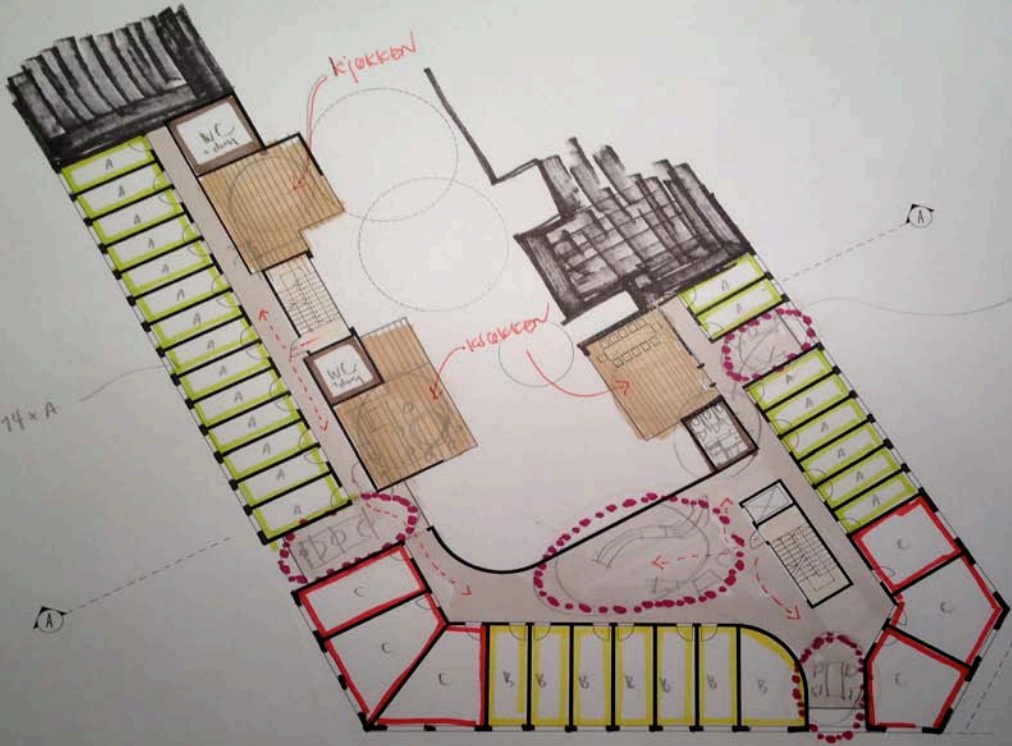

Seng kan gisnes om til uteplass

Utvekket bar  
kleskap

oppbevar over  
og under  
senng

HIBELTYPEA = 6m<sup>2</sup> ca 11,3m<sup>3</sup>

SNURRE  
PASS

VINDUER HYBEL A

laserkuttning: modell 1:200

- 10x 27 planar
- son 28 planar pinto → funder
- man 29 kommun planar
- tor 30
- are 1
- tor 2 } modell
- for 3 } modell
- lev 4 } modell
- son 5 illustrater
- man 6 laserkutt
- tor 7 Tila.
- are 8 - PRINT
- tor 9 modell L sprinshylen NTNU trykk
- 10 modell L spikero til & hant
- 11 modell
- 12 modell
- 13 ~~modell~~ leverer

Toilet / bath  
for life?

1:200

2.ETG

Tafelberg

Stepped

oppbau  
Wasser

Small  
green  
terrace