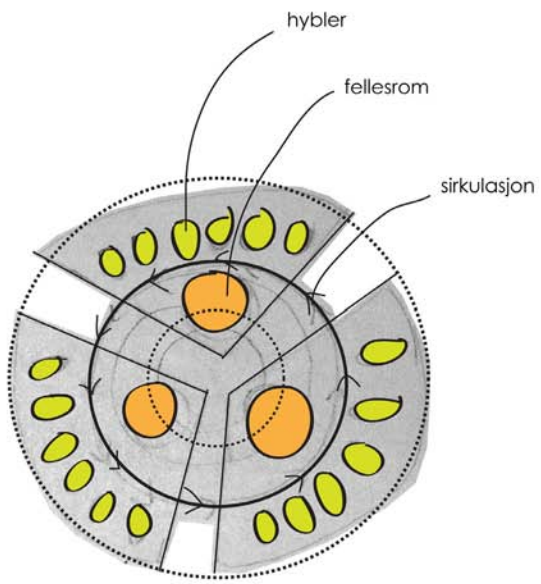

**STUDENTBOLIGER**  
**I BERGEN** MASTEROPPGAVE I ARKITEKTUR  
NTNU VÅR 2013 HELEN ELLEFSEN HORVLI

**Prosess**

Test hybel moduler

kollektiv A

kollektiv D

kollektiv B

kollektiv C

VEGG SOM SKJERMER  
MOT DIREKTE INNSYD

# HYBEL TYPE B

10m<sup>2</sup> 28m<sup>3</sup>

Detalj bad med 1 person

HØJL NPE B

10m<sup>2</sup> 28m<sup>3</sup>

TR/C?

Falt m/oppbevar

Jelles bad

Seng kan gisnes om til uteplass

Utvekket bar  
kleskap

oppbevar over  
og under  
senng

HIBELTYPEA = 6m<sup>2</sup> ca 11,3m<sup>3</sup>

SNURRE  
PASS

VINDUER HYBEL A

laserkuttning: modell 1:200

- 10x 27 planar
- son 28 planar pinto → funder
- man 29 kommun planar
- tor 30
- are 1
- tor 2 } modell
- for 3 } modell
- lev 4 } modell
- son 5 illustrater
- man 6 laserkutt
- tor 7 Tila.
- are 8 - PRINT
- tor 9 modell L sprinshylen NTNU trykk
- 10 modell L spikero til & hant
- 11 modell
- 12 modell
- 13 ~~modell~~ leverer